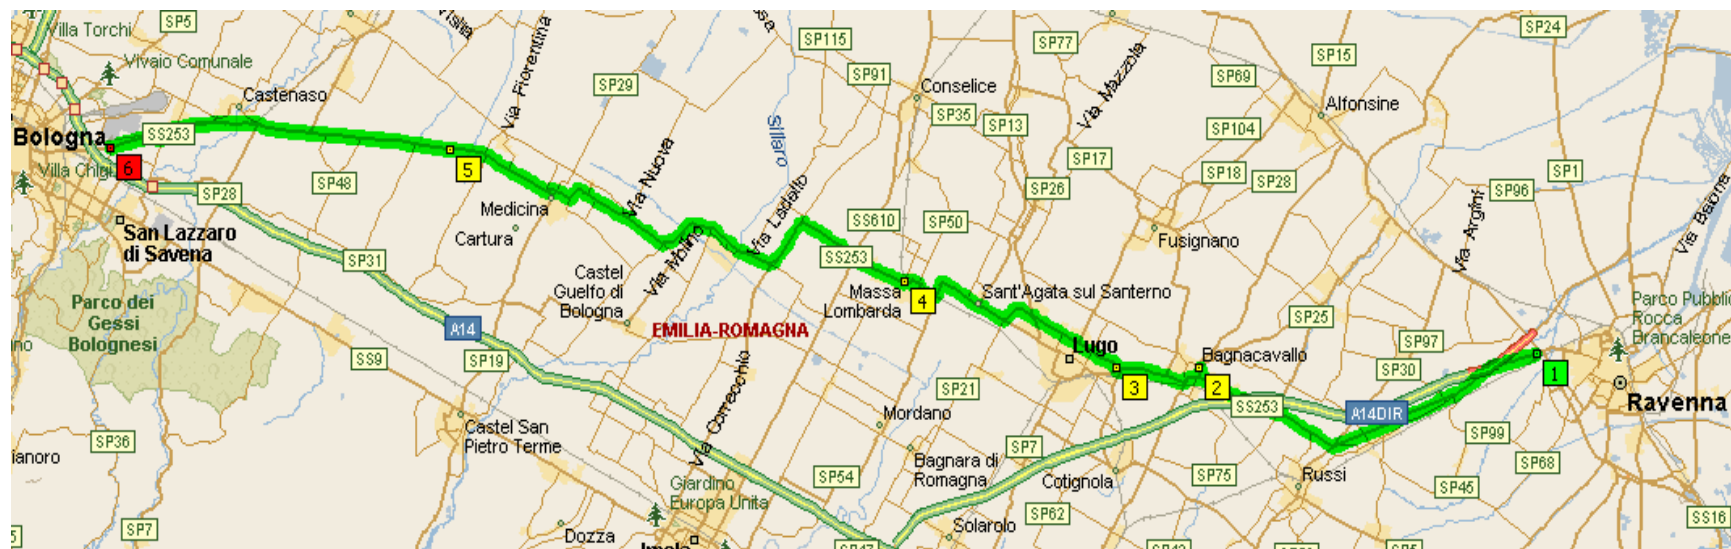

RA1 -Tangenziale di Bologna

Uscita: A14 Borgo Panigale

RA1-Tangenziale di Bologna

Rientro: A14 Bologna San Lazzaro

Centro Coordinamento Nazionale Viabilità

Primavera 2007

Percorso Alternativo

Bologna - Taranto

nel tratto

diramazione Imola - Ravenna

Ravenna A14 dir

SP253 San Vitale
Russi - Massa Lombarda - SP28 -
SP31- Tangenziale Nord Bologna

Rientro: S. Lazzaro di Savena

Centro Coordinamento Nazionale Viabilità

Primavera 2007

Percorso Alternativo

A14 **Bologna – Taranto**

nel tratto

Bologna - Rimini

Uscita: A14 Bologna S. Lazzaro

SS9 via Emilia

Imola

- Modena Sud – Spilamberto – Zola Predosa
Casalecchio di Reno

SP 253 San Vitale

- Bologna San Lazzaro- Lugo – Russi - Ravenna

SS 9 via Emilia

- Cesena – Rimini