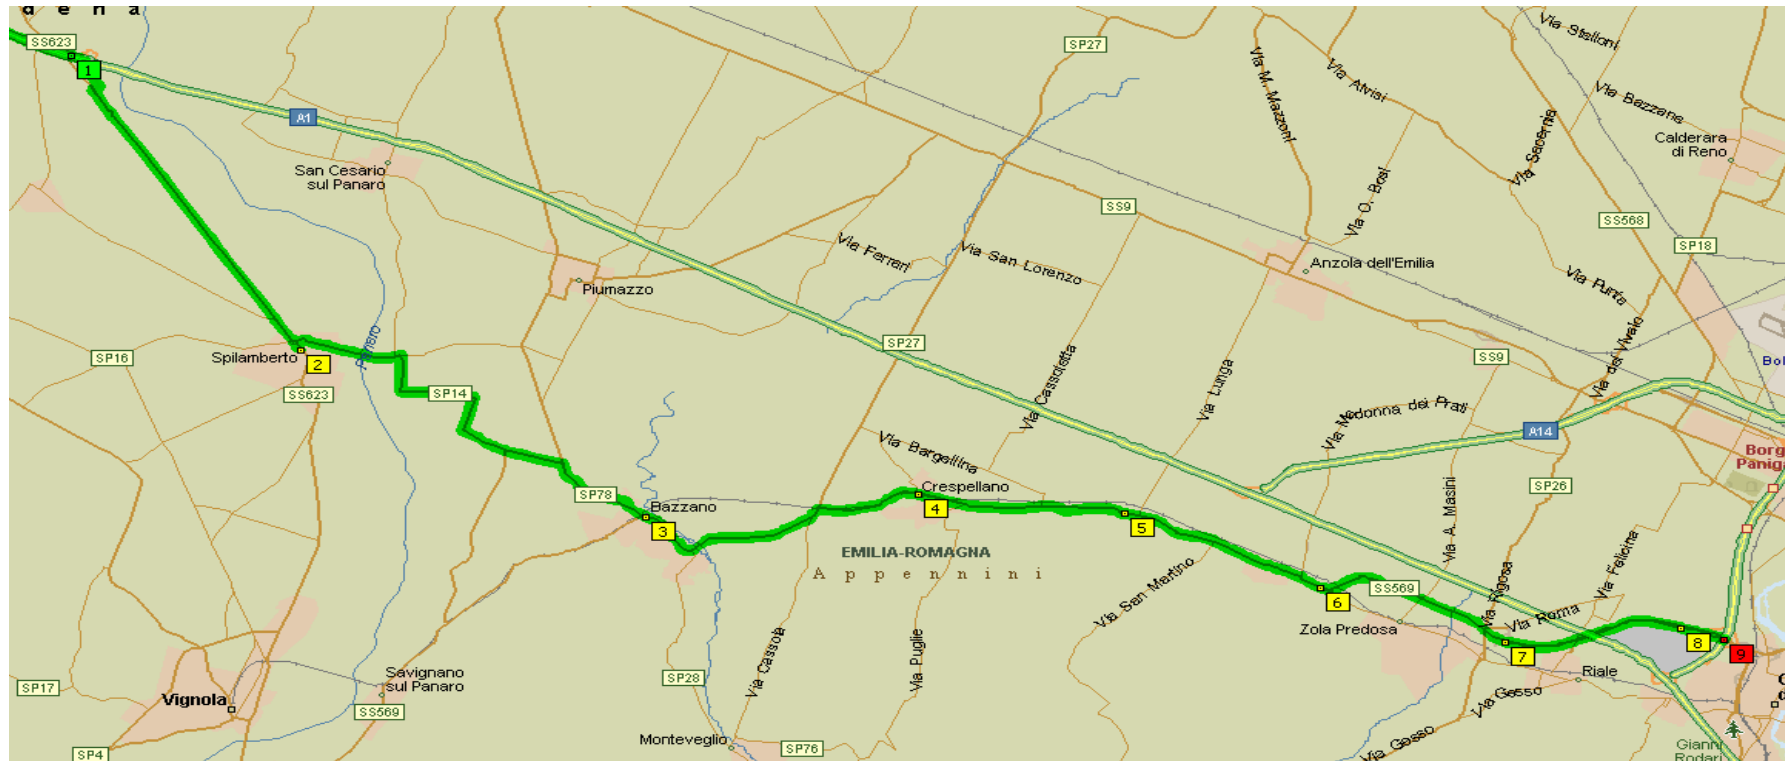

Nodo Bologna

Centro Coordinamento Nazionale Viabilità

Primavera 2007

Percorso Alternativo

A1 *Milano- Napoli*
nel tratto
Modena - Bologna

Uscita : A1 Modena Sud

SP623 del Passo Brasa Spilamberto
SP14 di Castelfranco
SP78 Via Castelfranco
SP569 di Vignola-Bazzano
Asse Attrezzato Sud-Ovest

Rientro: A14 Casalecchio di Reno

Centro Coordinamento Nazionale Viabilità

Primavera 2007

Percorso Alternativo

A1

Milano- Napoli

nel tratto

Modena - Bologna

Uscita: A1 Modena Nord

SS9 via Emilia

Rientro: A14 Casalecchio di Reno

Centro Coordinamento Nazionale Viabilità

Primavera 2007

Percorso Alternativo

Bologna – Taranto

nel tratto

nel tratto

diramazione Imola - Ravenna

Ravenna A14 dir

SP253 San Vitale
Russi - Massa Lombarda - SP28 -
SP31- Tangenziale Nord Bologna

Rientro: S. Lazzaro di Savena

Centro Coordinamento Nazionale Viabilità