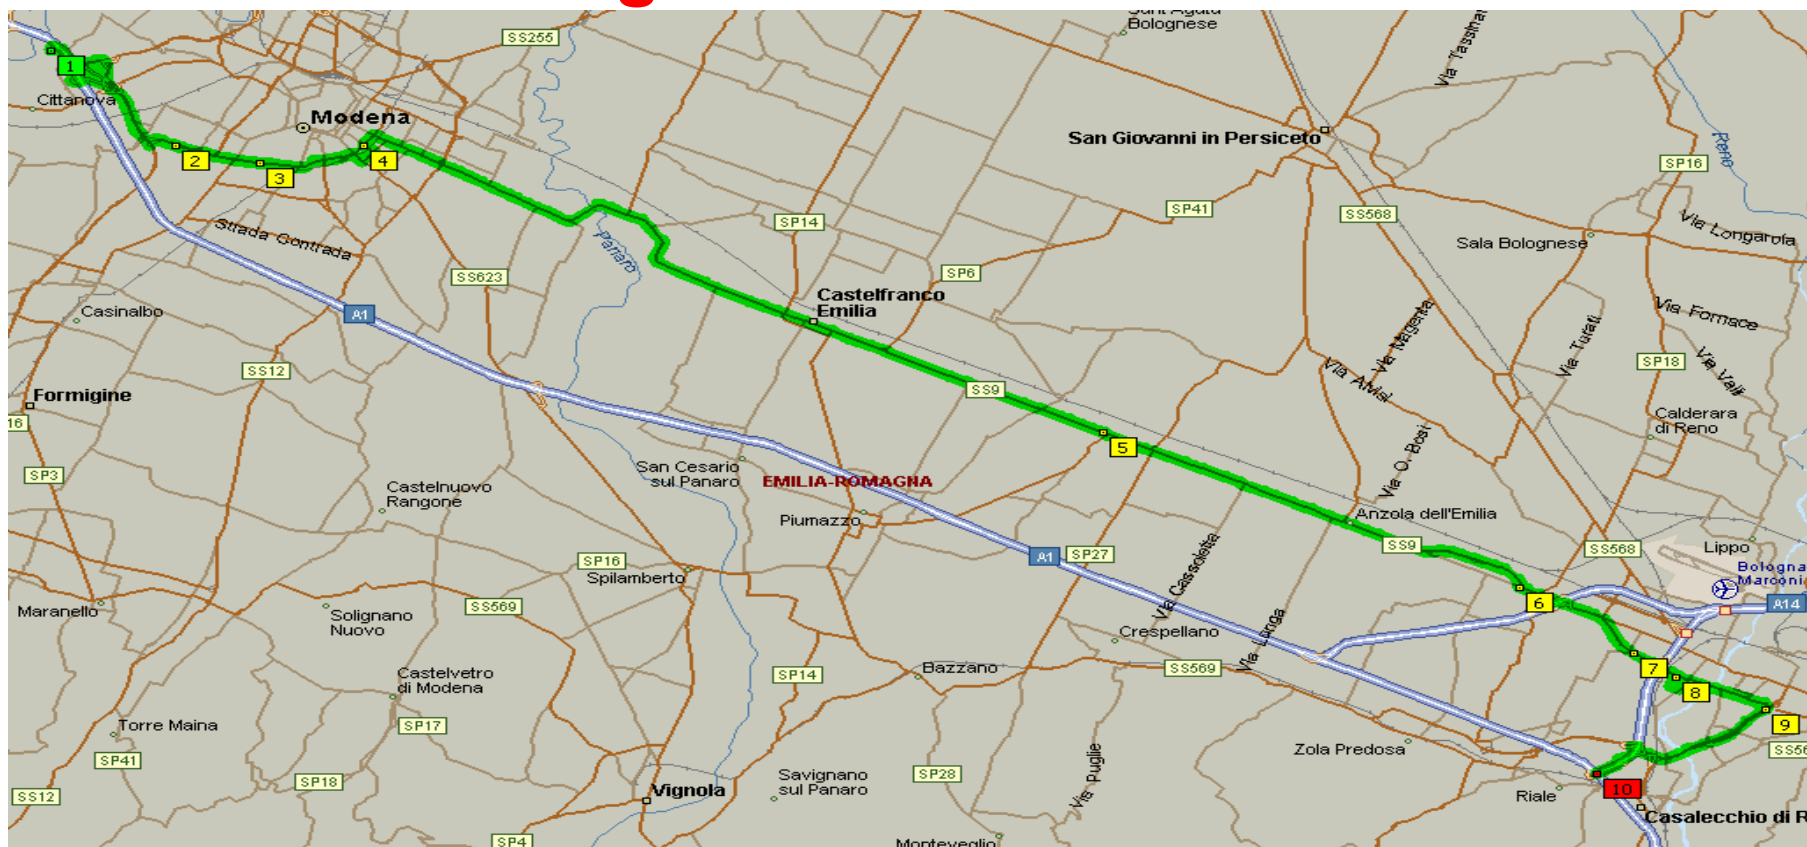

Nodo Bologna

Centro Coordinamento Nazionale Viabilità

Primavera 2007

Percorso Alternativo

A1 *Milano- Napoli*
nel tratto
Modena - Bologna

Uscita : A1 Modena Sud

SP623 del Passo Brasa Spilamberto
SP14 di Castelfranco
SP78 Via Castelfranco
SP569 di Vignola-Bazzano
Asse Attrezzato Sud-Ovest

Rientro: A14 Casalecchio di Reno

Centro Coordinamento Nazionale Viabilità

Primavera 2007

Percorso Alternativo

A1

Milano- Napoli

nel tratto

Modena - Bologna

Uscita: A1 Modena Nord

SS9 via Emilia

Rientro: A14 Casalecchio di Reno

Centro Coordinamento Nazionale Viabilità

Primavera 2007

Percorso Alternativo

Bologna – Taranto

nel tratto

nel tratto

diramazione Imola - Ravenna

Ravenna A14 dir

SP253 San Vitale
Russi - Massa Lombarda - SP28 -
SP31- Tangenziale Nord Bologna

Rientro: S. Lazzaro di Savena

Centro Coordinamento Nazionale Viabilità