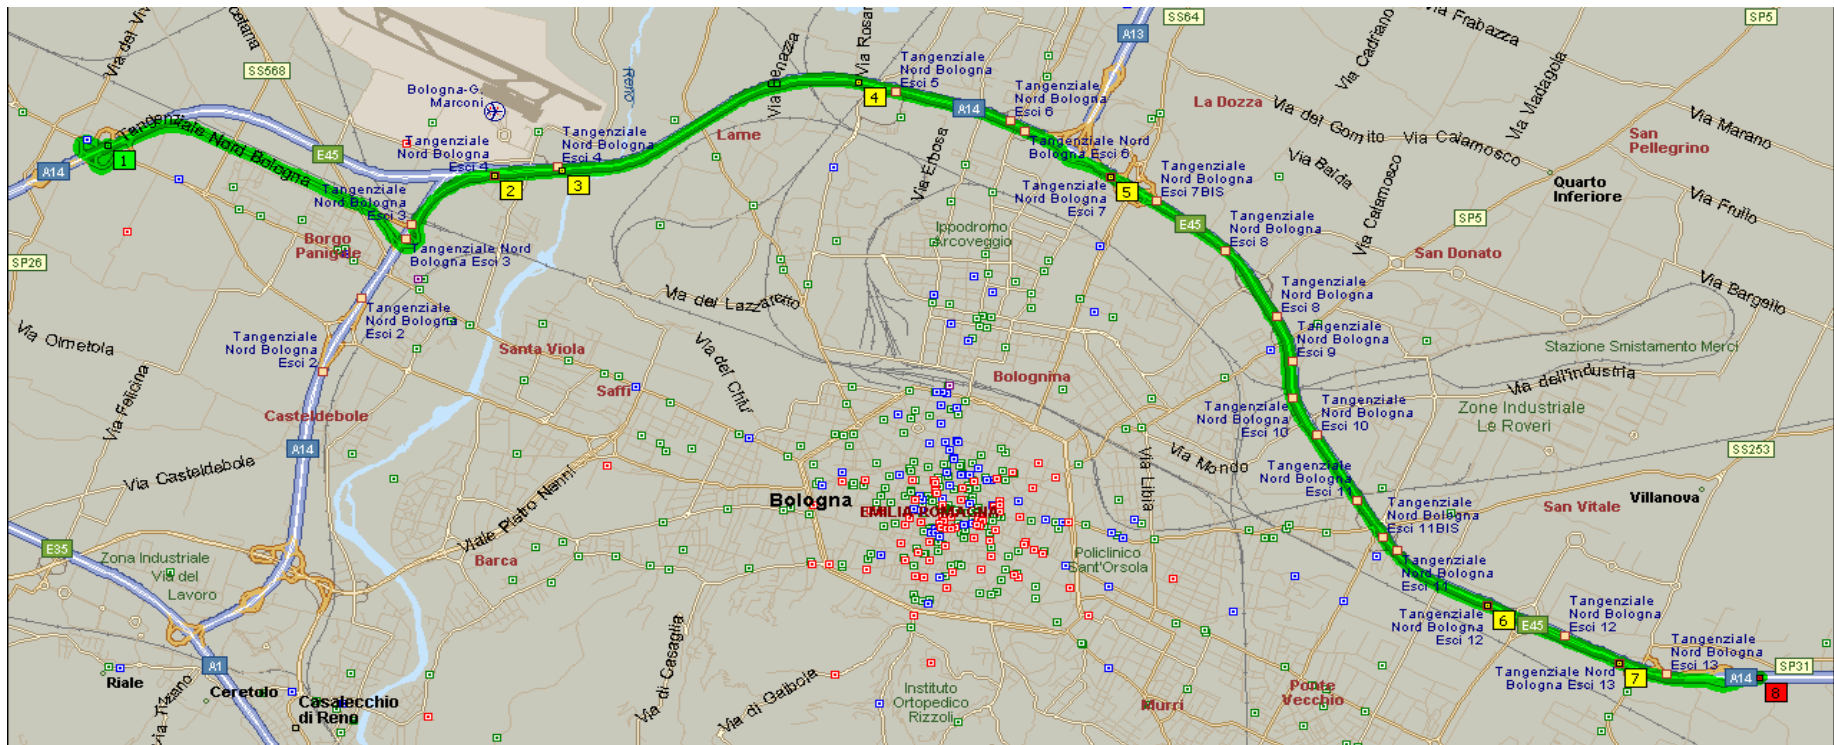

Rientro: A14 Casalecchio di Reno

Centro Coordinamento Nazionale Viabilità

Primavera 2007

Percorso Alternativo

A1

Milano- Napoli

nel tratto

Modena - Bologna

Uscita: A1 Modena Nord

SS9 via Emilia

Rientro: A14 Casalecchio di Reno

Centro Coordinamento Nazionale Viabilità

Primavera 2007

Percorso Alternativo

Bologna – Taranto

nel tratto

RA1 -Tangenziale di Bologna

Uscita: A14 Borgo Panigale

RA1-Tangenziale di Bologna

Rientro: A14 Bologna San Lazzaro

Centro Coordinamento Nazionale Viabilità

Primavera 2007

Percorso Alternativo

Bologna - Taranto

nel tratto

diramazione Imola - Ravenna

Ravenna A14 dir

SP253 San Vitale
Russi - Massa Lombarda - SP28 -
SP31- Tangenziale Nord Bologna

Rientro: S. Lazzaro di Savena

Centro Coordinamento Nazionale Viabilità