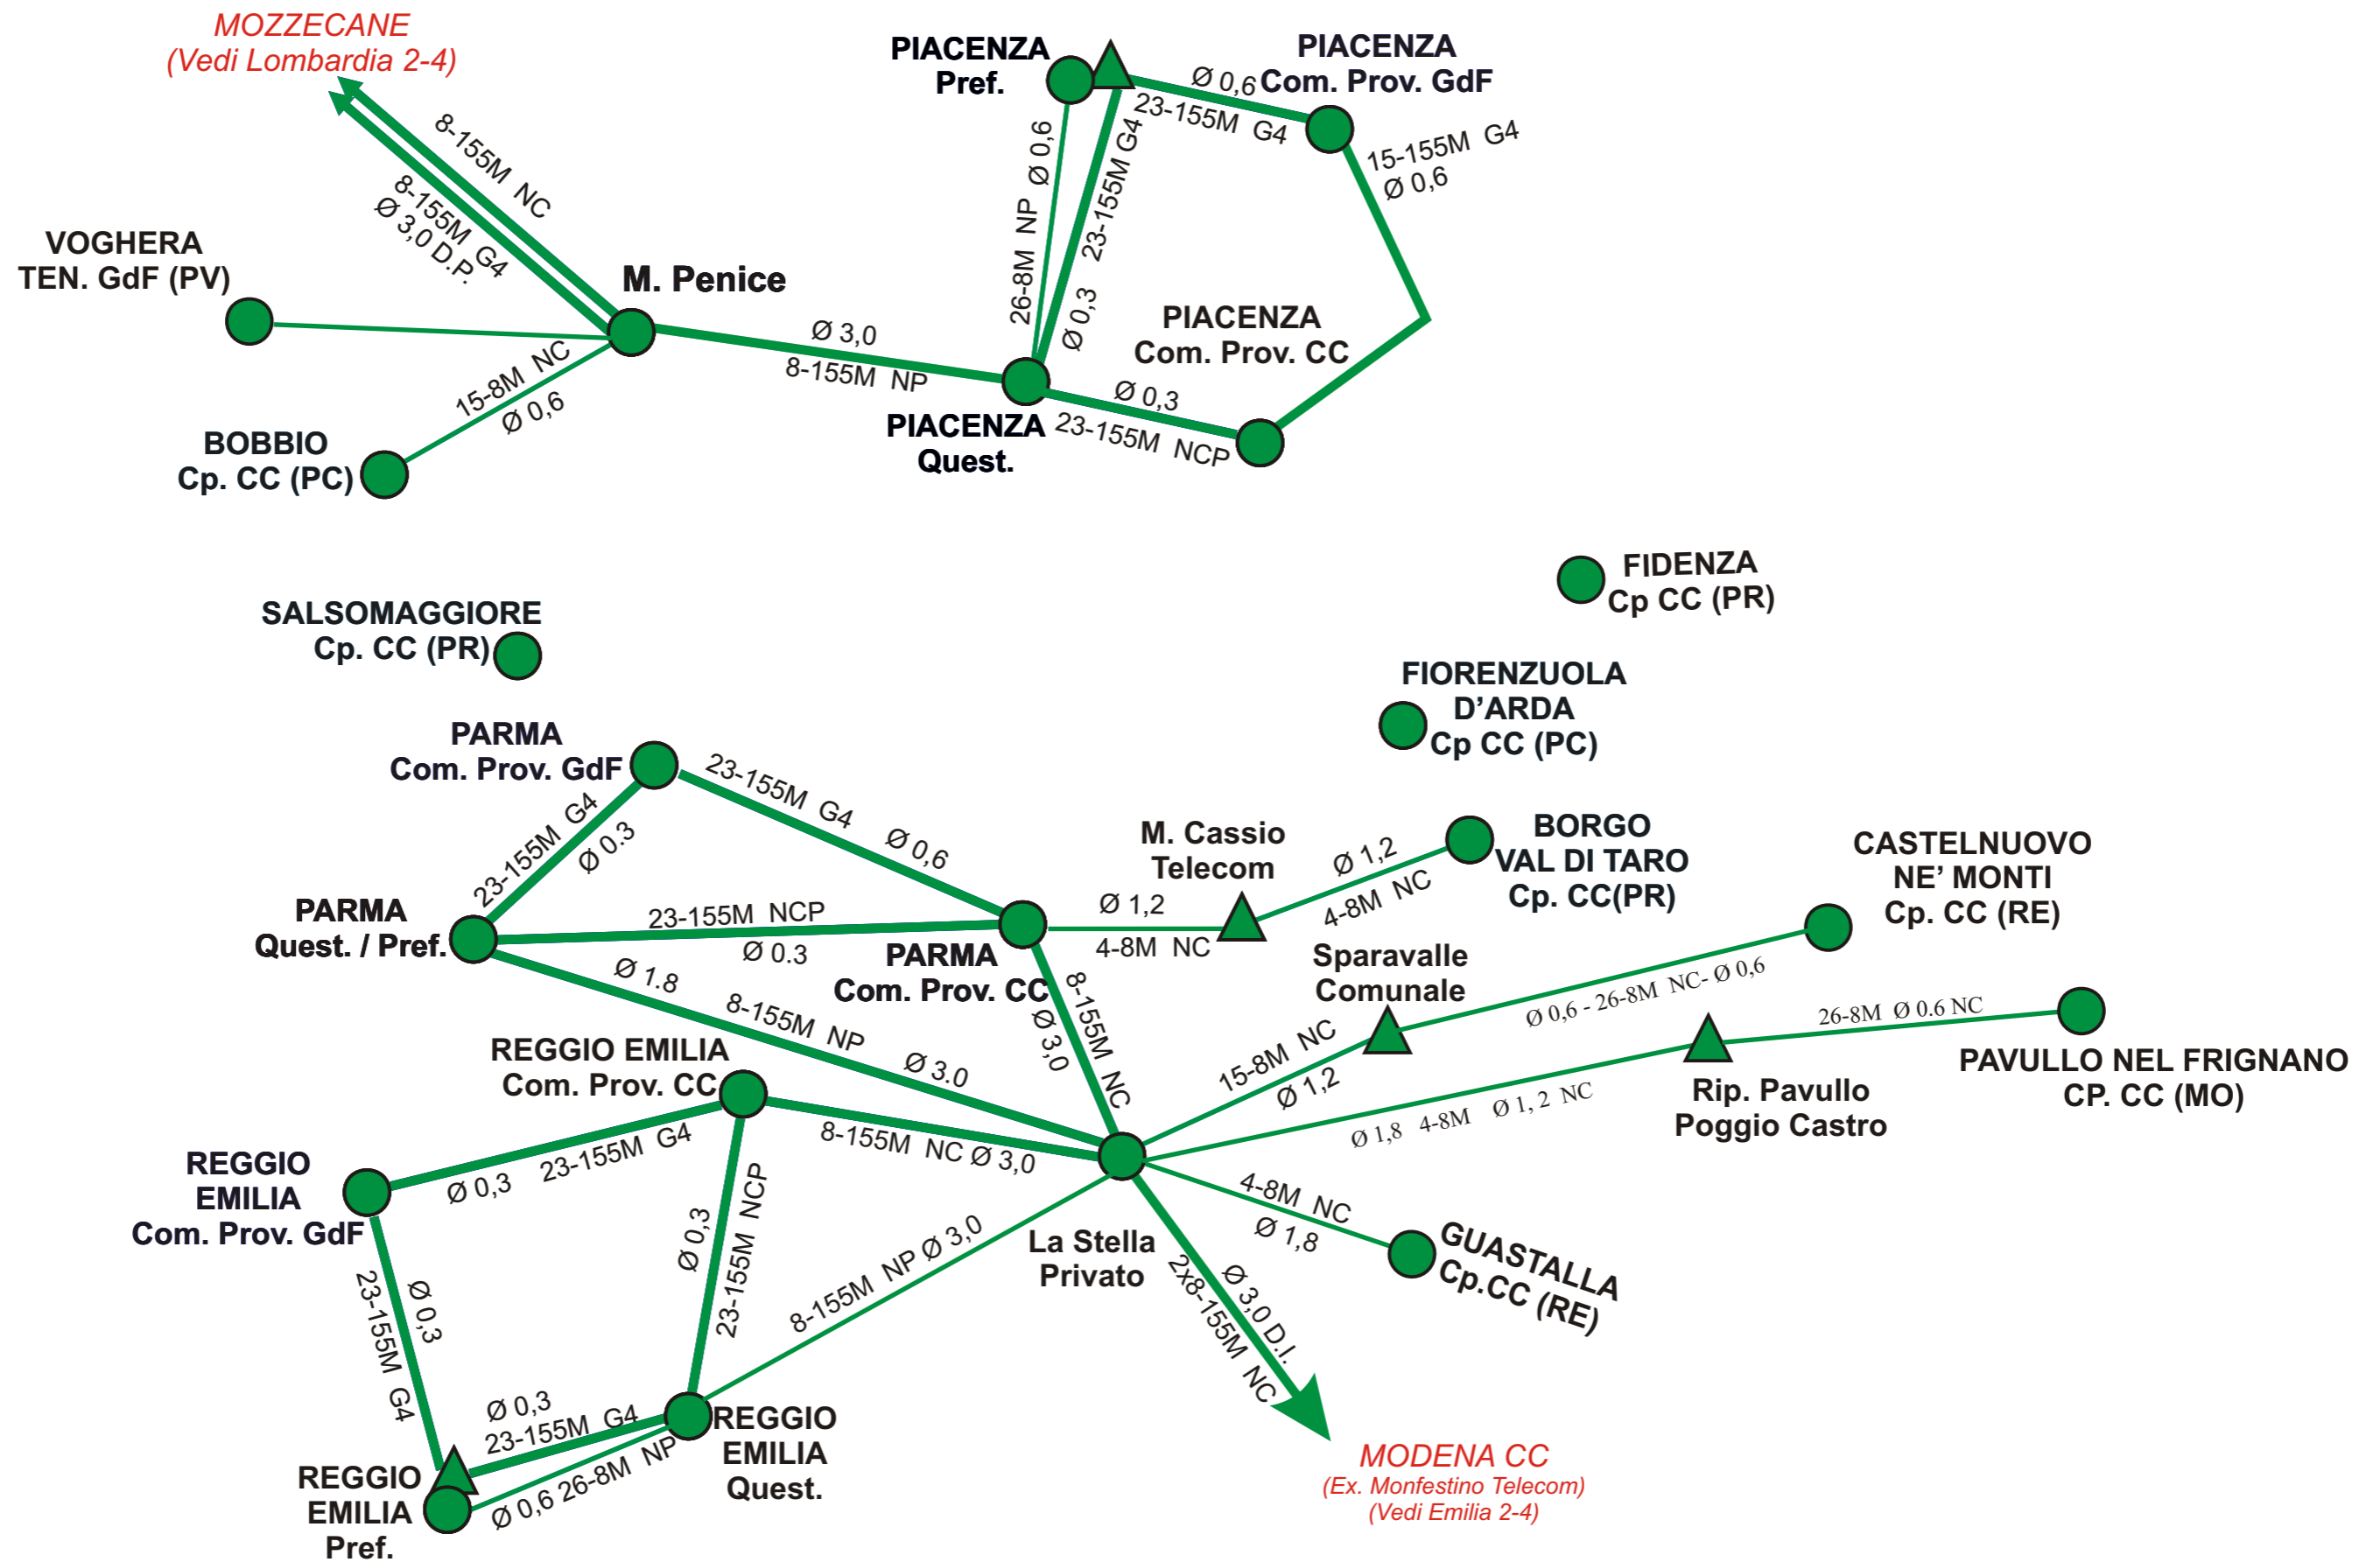

Agg. al 07-09-2017

Titolo:			
INTERPOLIZIA POLIGONALE RADIO EMILIA ROMAGNA			
Esec.:	Foglio:		
Prog.:	(1 di 4)		
Appr.:	Data: 07-09-2017	Rev.:	8
Doc.Num.:	File:		Pol Emilia-Romagna 1