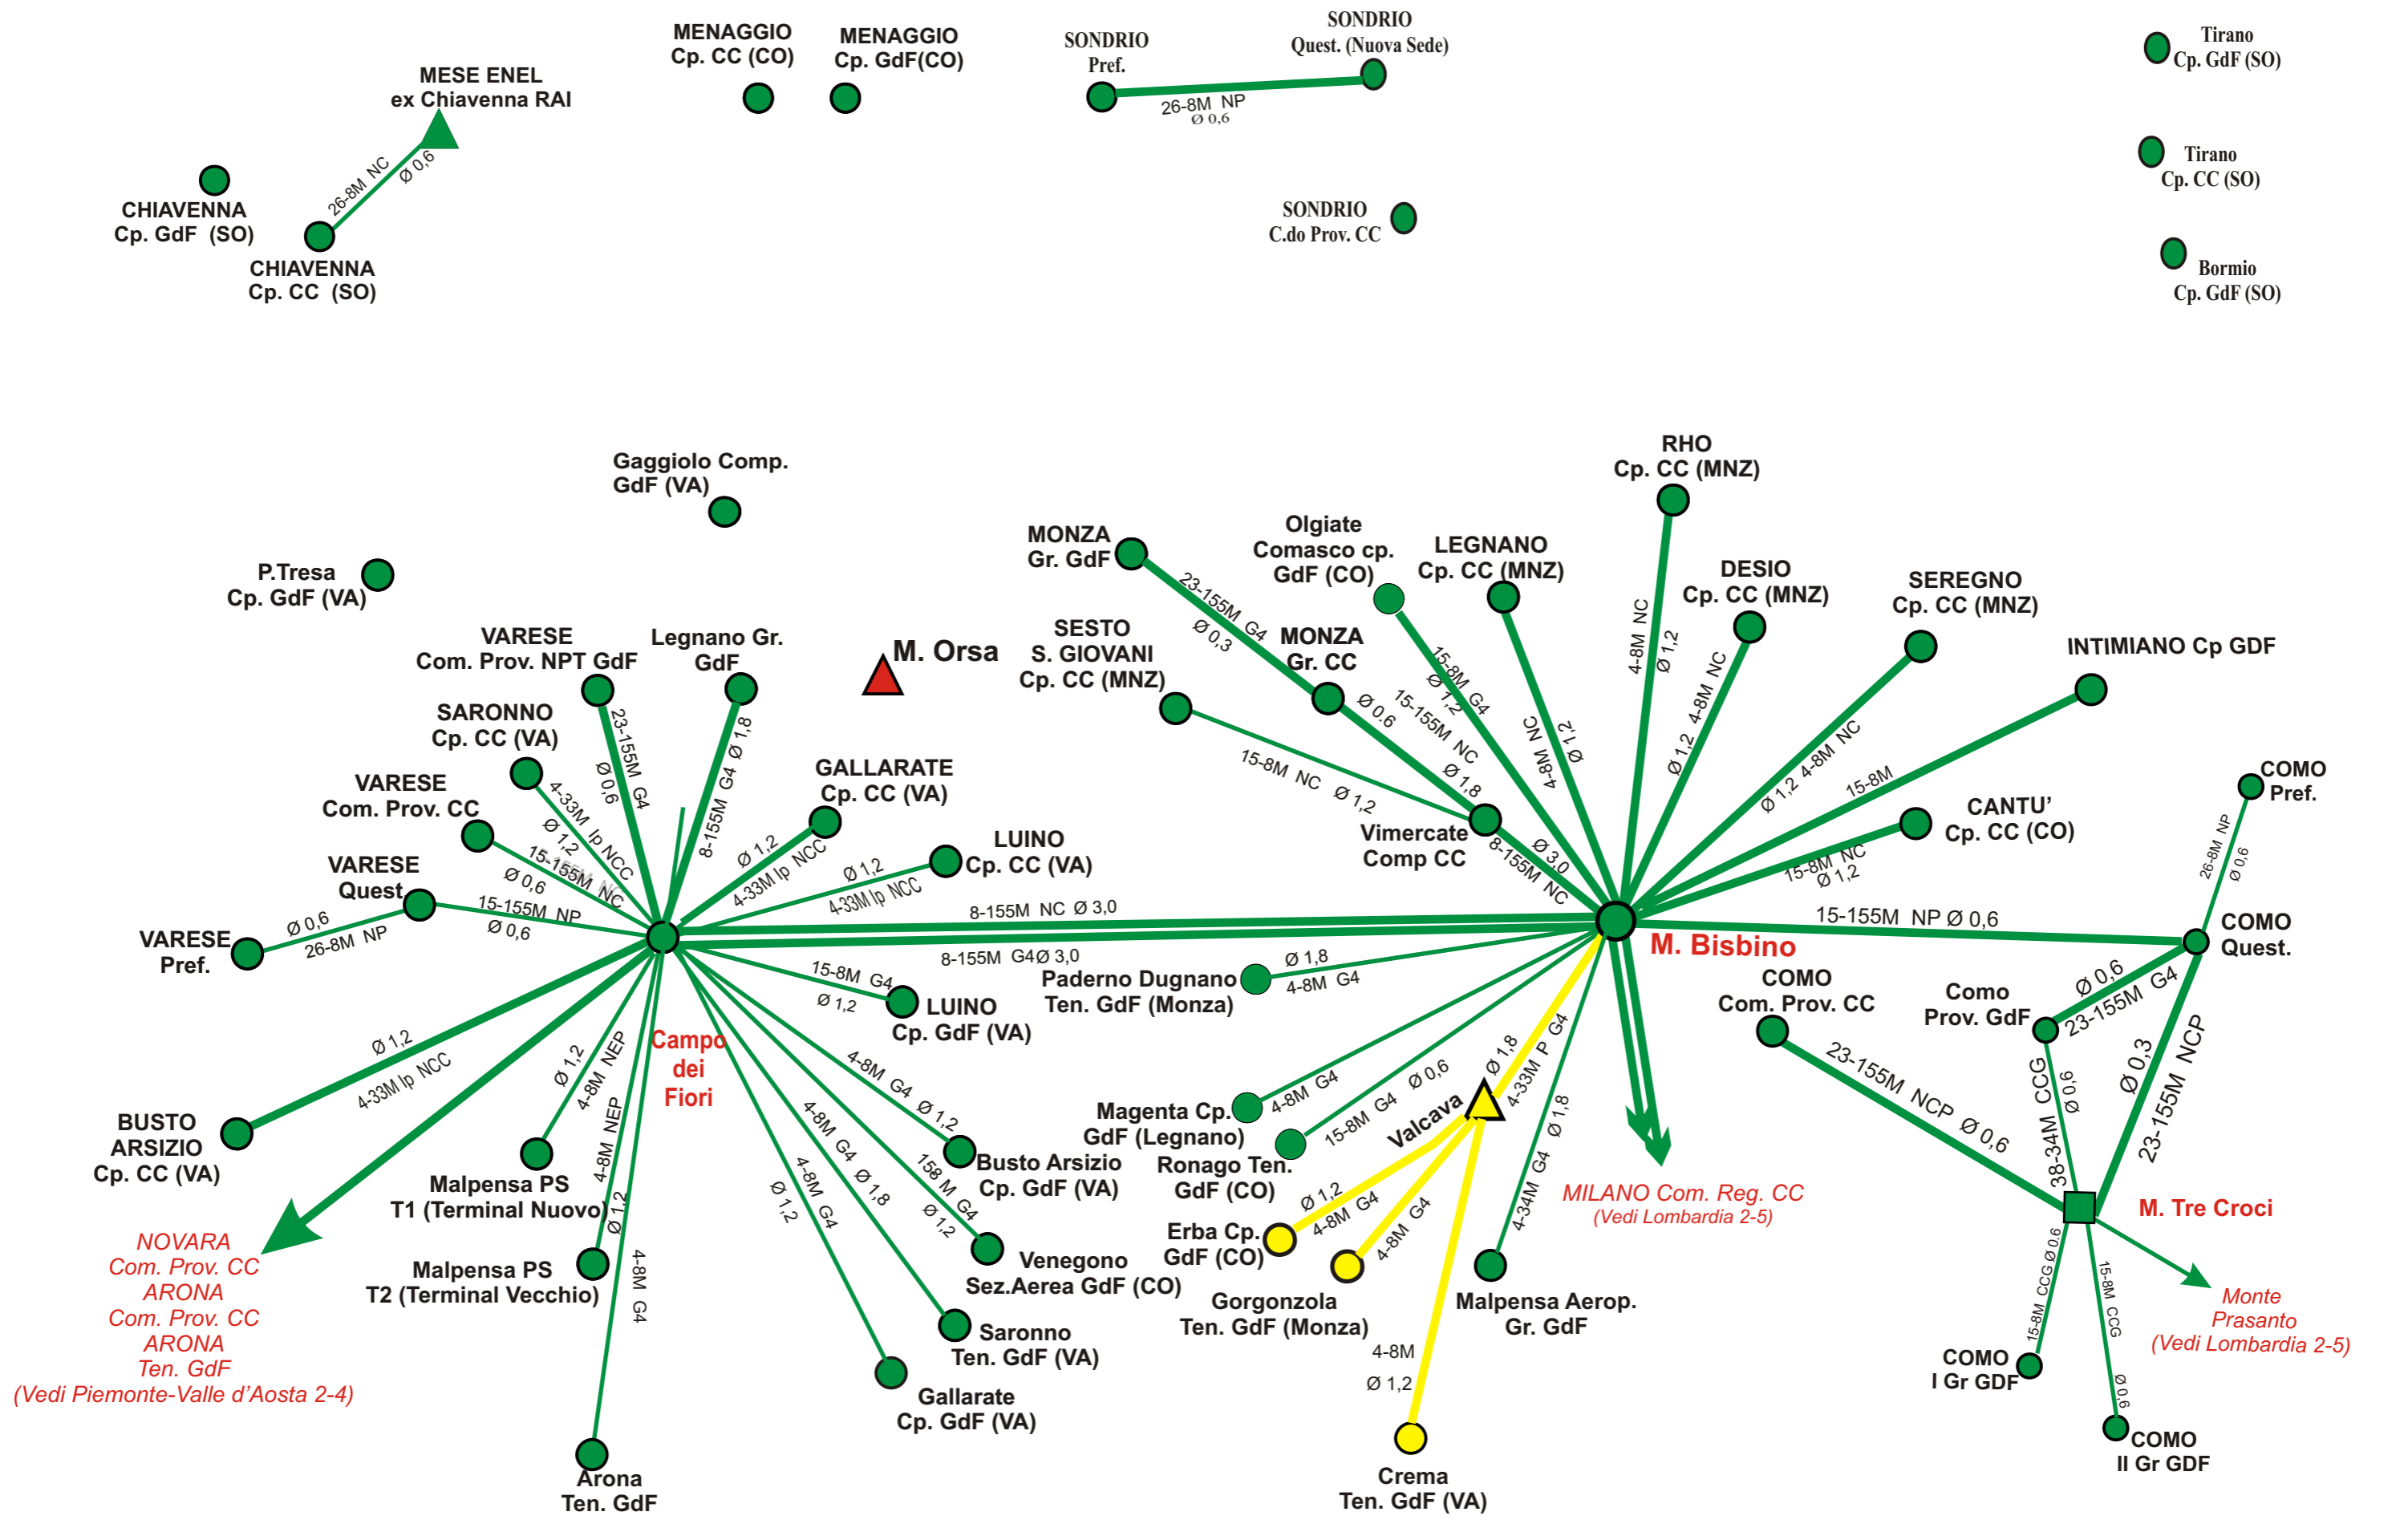

Agg. al 07-09-2017

Titolo:			
INTERPOLIZIA POLIGONALE RADIO LOMBARDIA			
Esec.:	Foglio:		
Prog.:	(1 di 5)		
Appr.:	Data: 07-09-2017	Rev.:	8
Doc.Num.:	File:		Pol. Lombardia 1