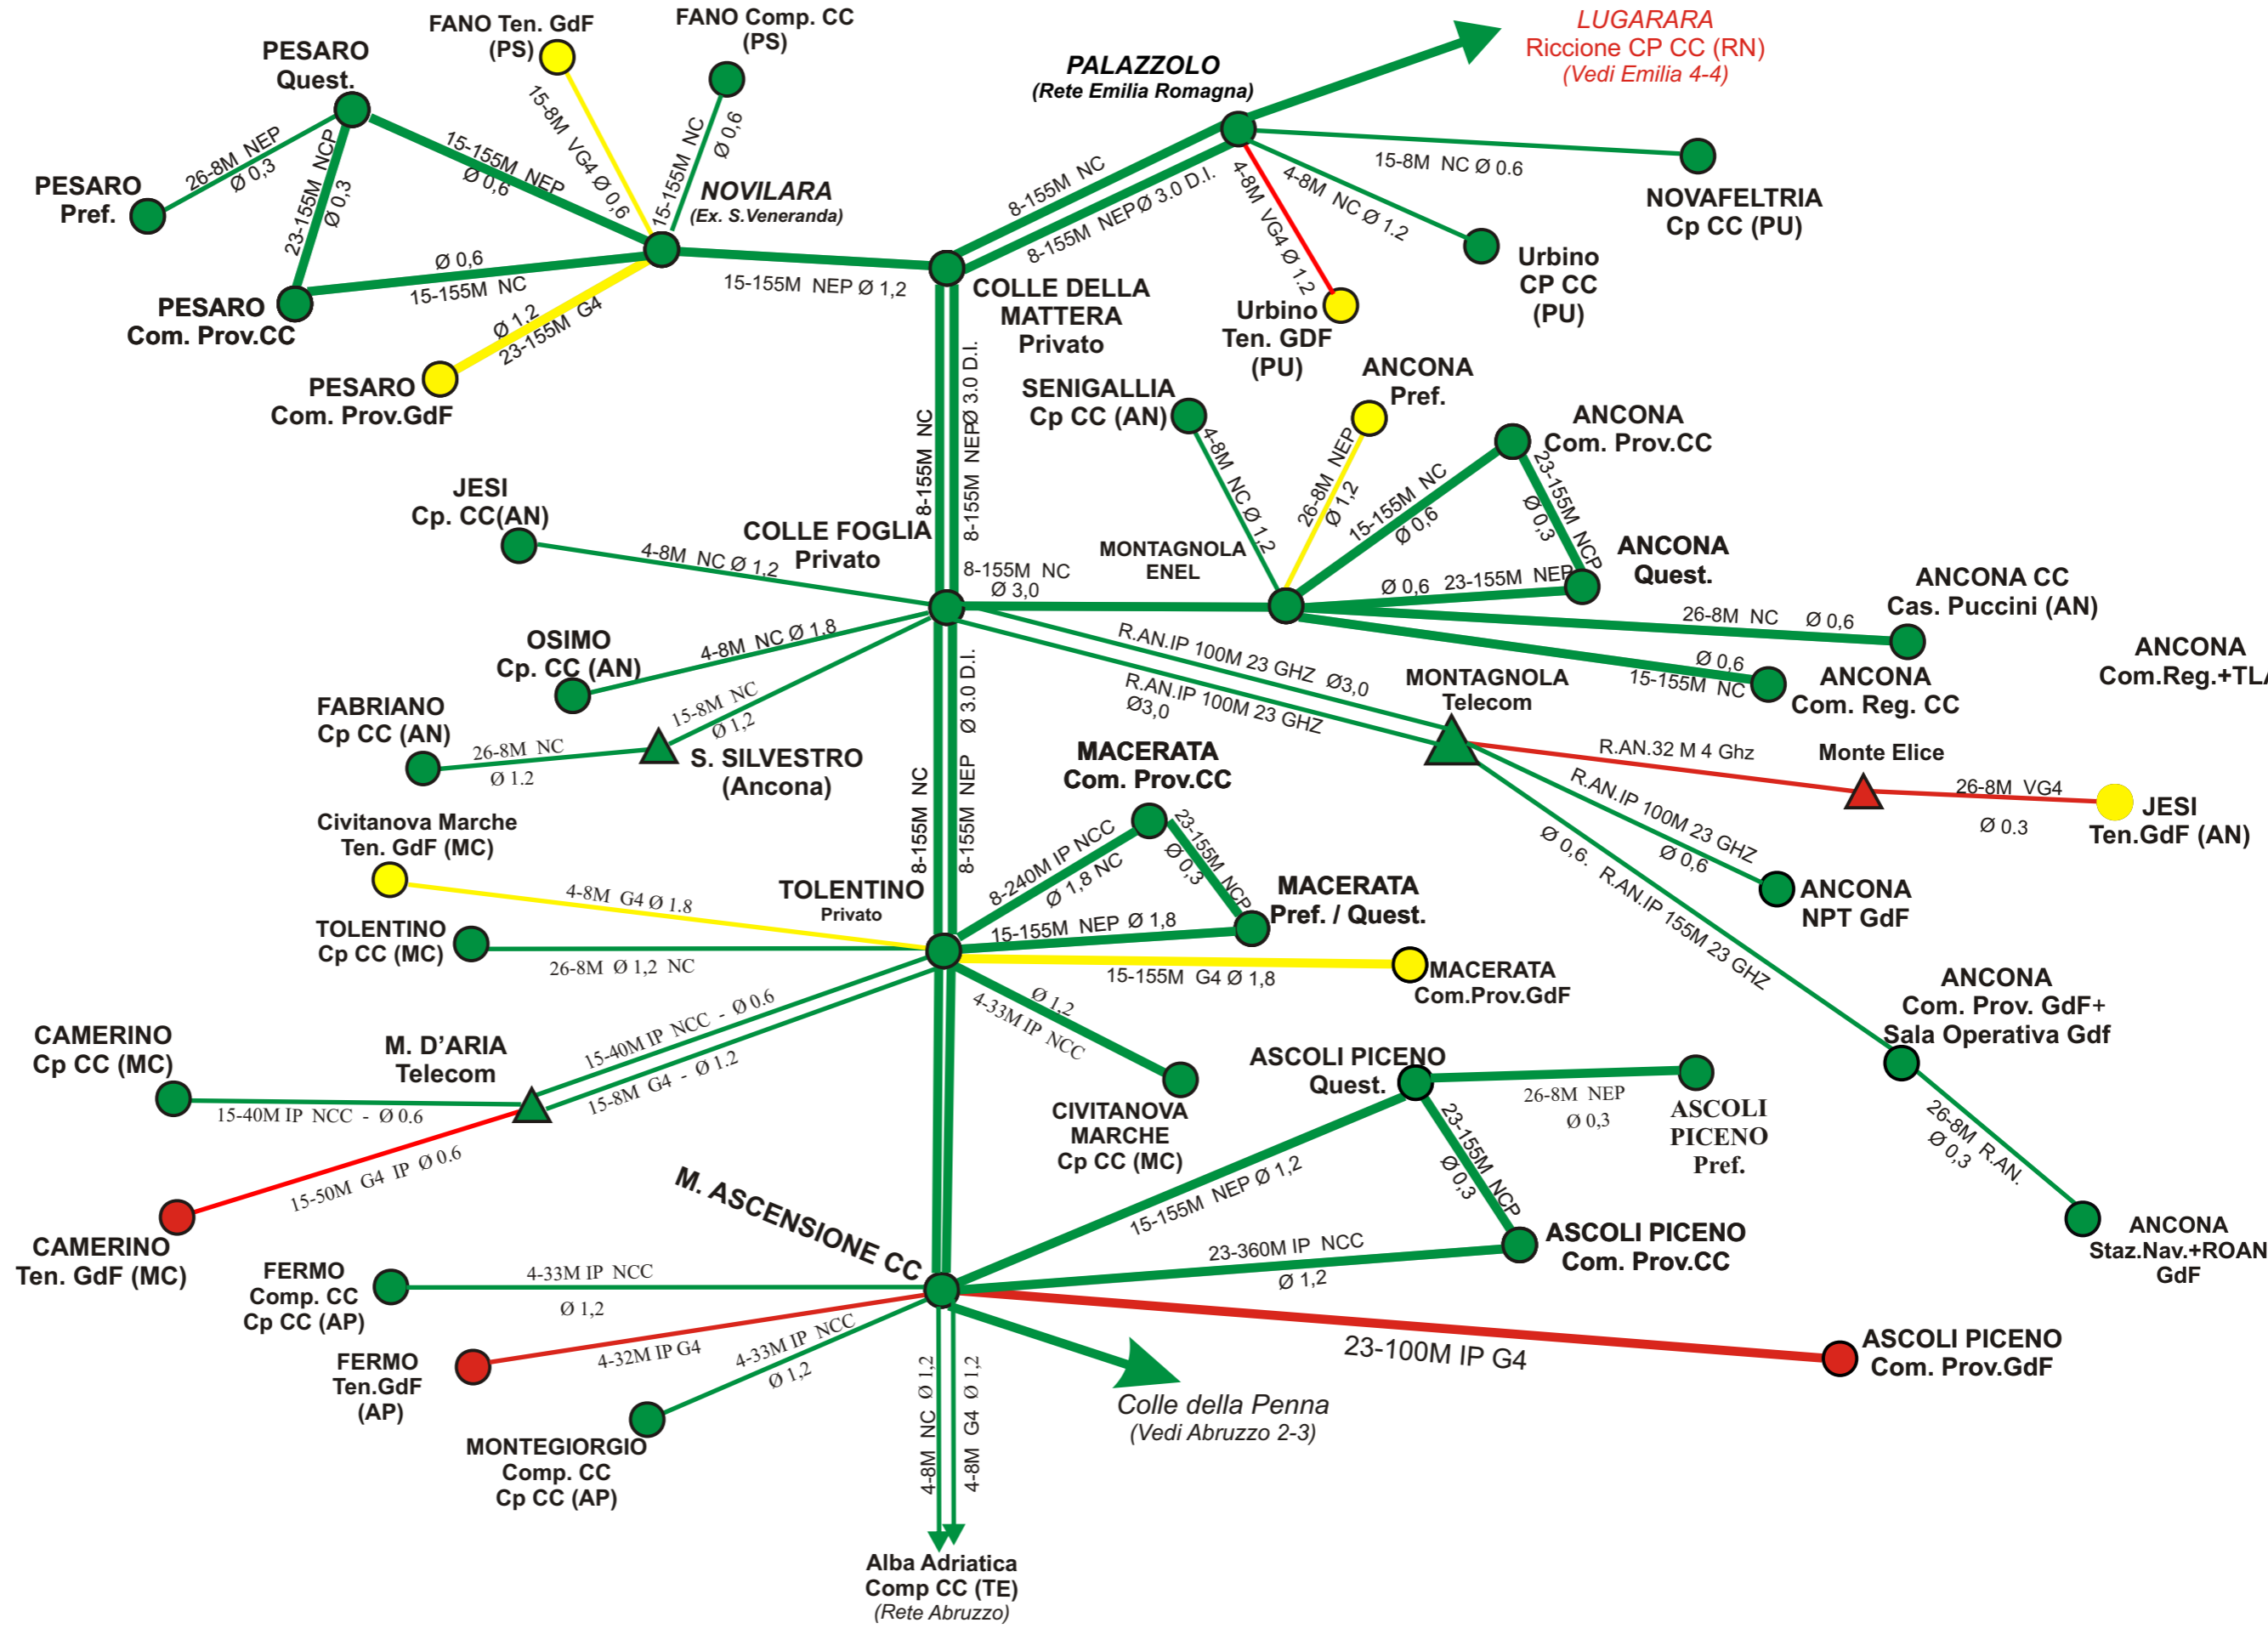

Agg. al 07-09-2017

Titolo:			
INTERPOLIZIA POLIGONALE RADIO MARCHE			
Esec.:	Foglio:		
Prog.:	(1 di 1)		
Appr.:	Data: 07-09-2017	Rev.:	8
Doc.Num.:			File: Pol Marche