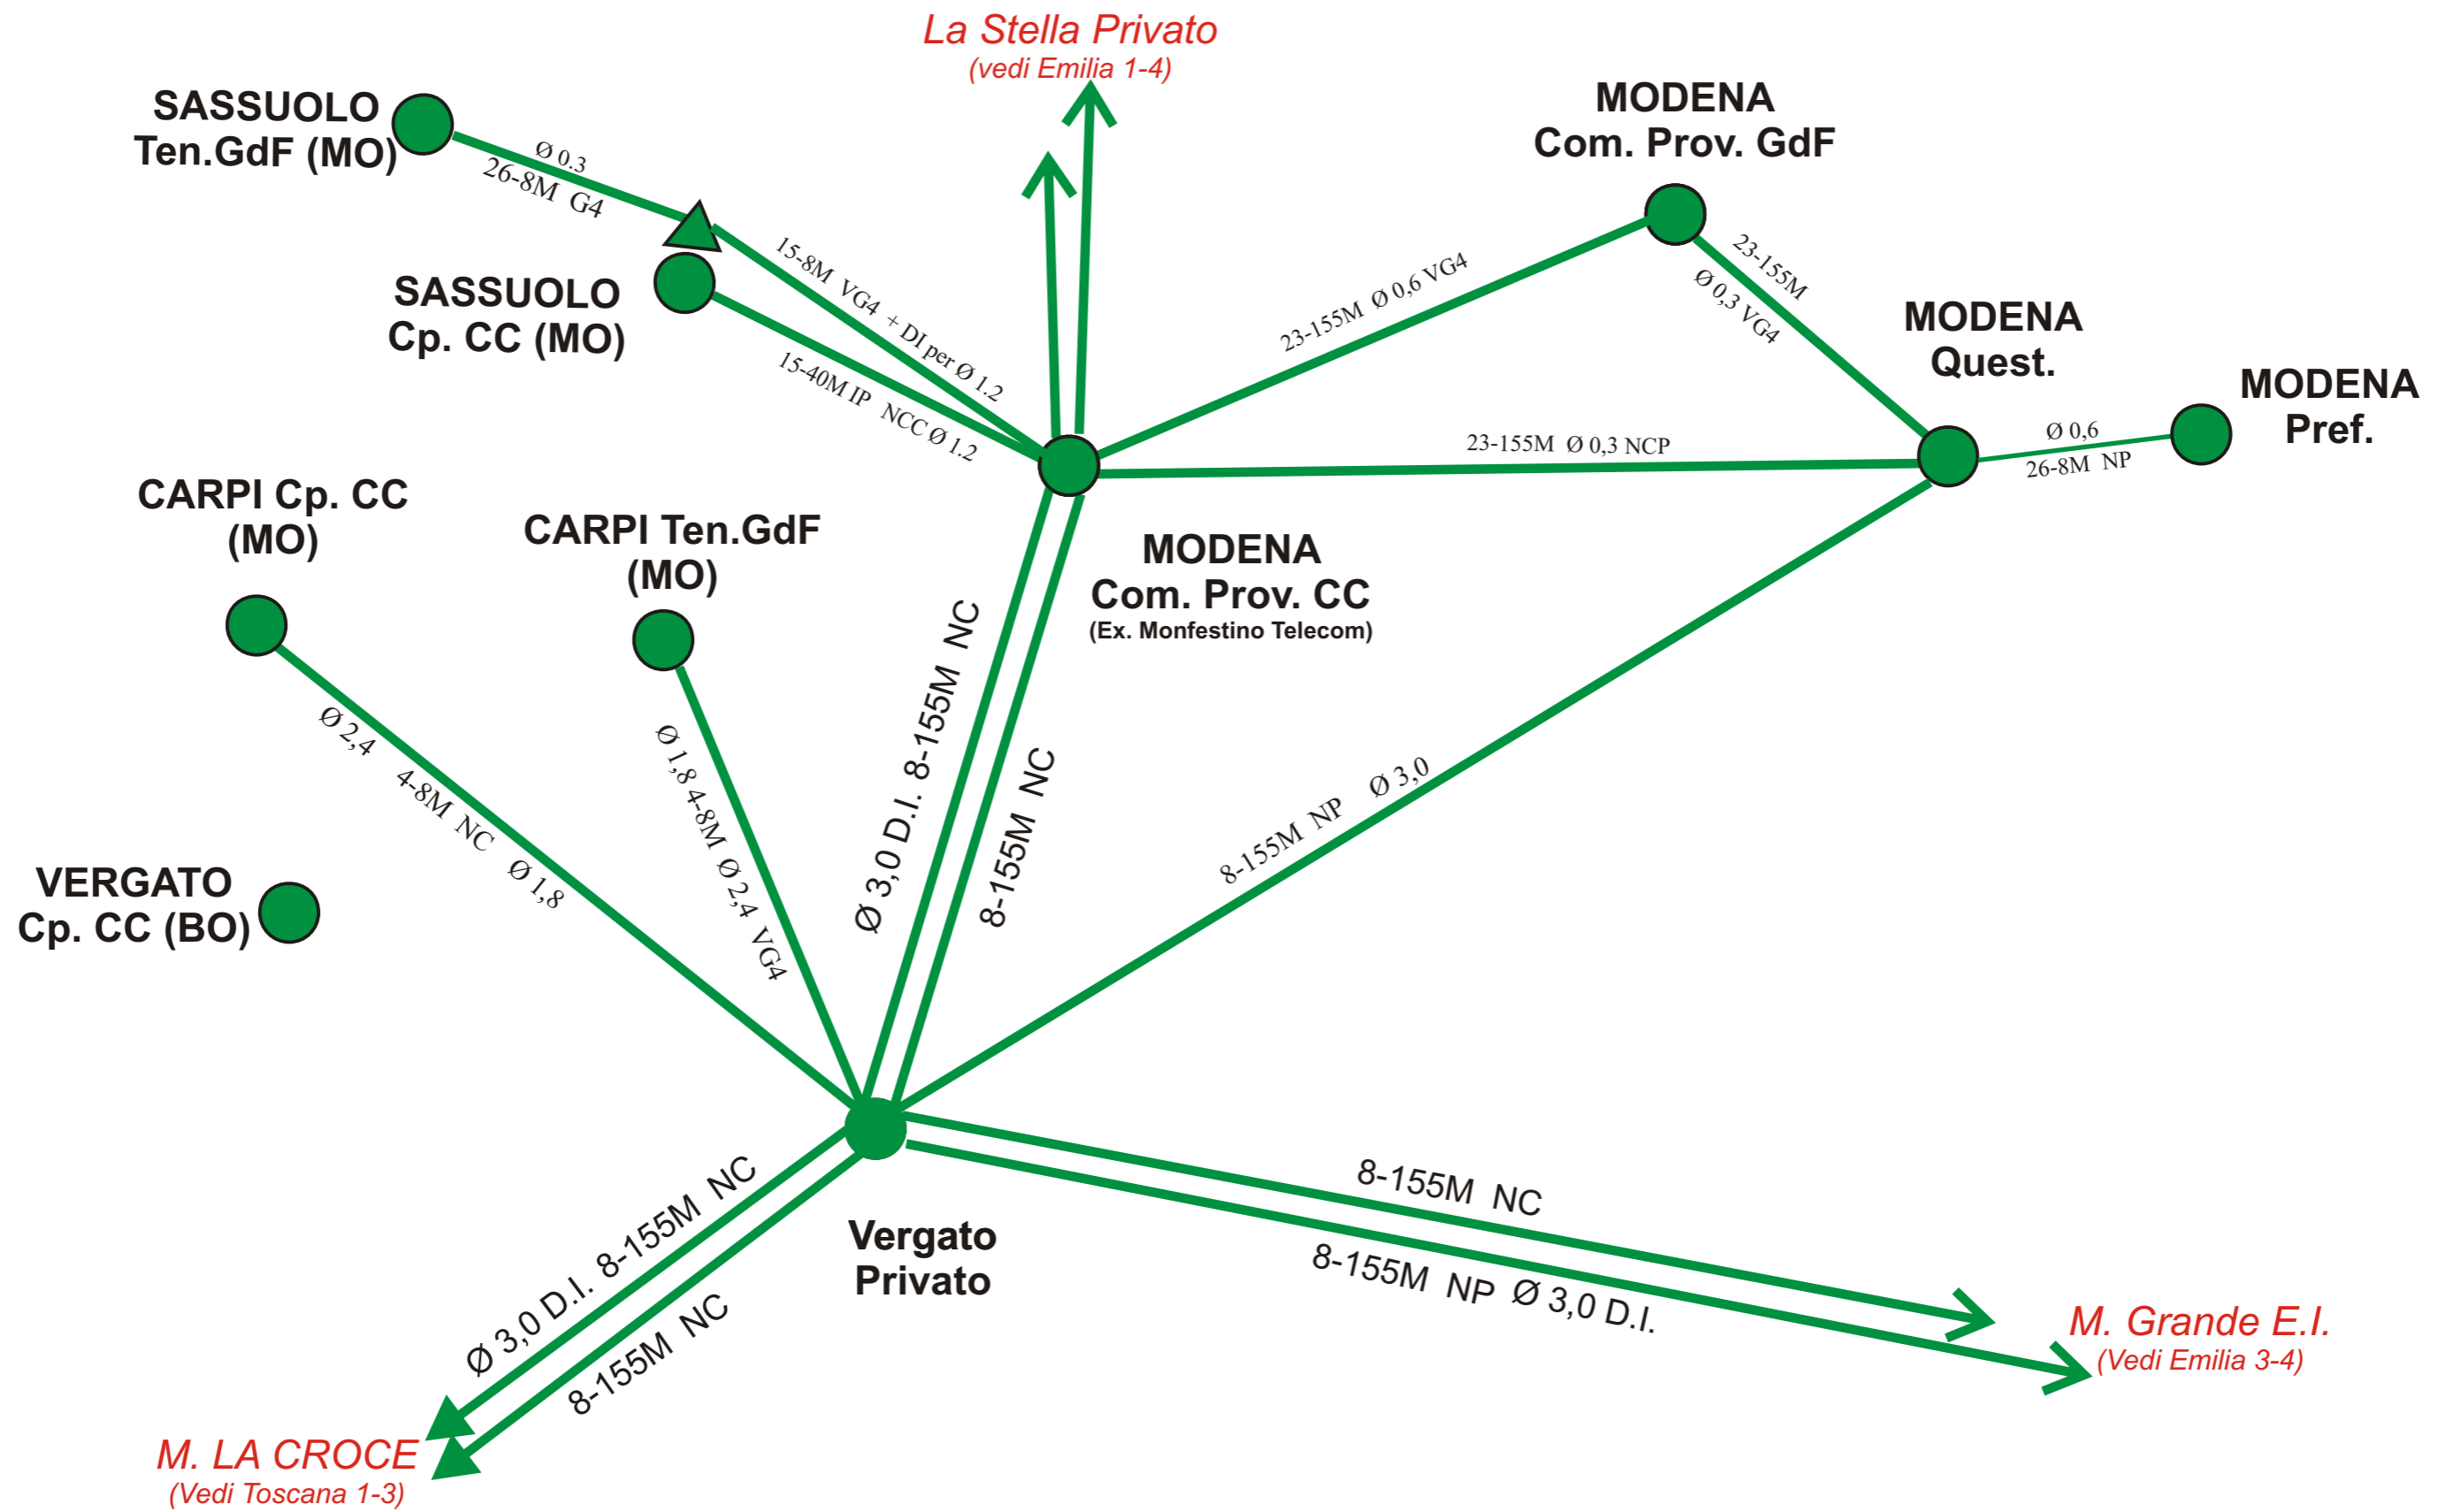

Agg. al 07-09-2017

Titolo:			
INTERPOLIZIA POLIGONALE RADIO EMILIA ROMAGNA			
Esec.:	Foglio:		
Prog.:	(2 di 4)		
Appr.:	Data: 07-09-2017	Rev.:	8
Doc.Num.:	File:		Pol Emilia-Romagna 2