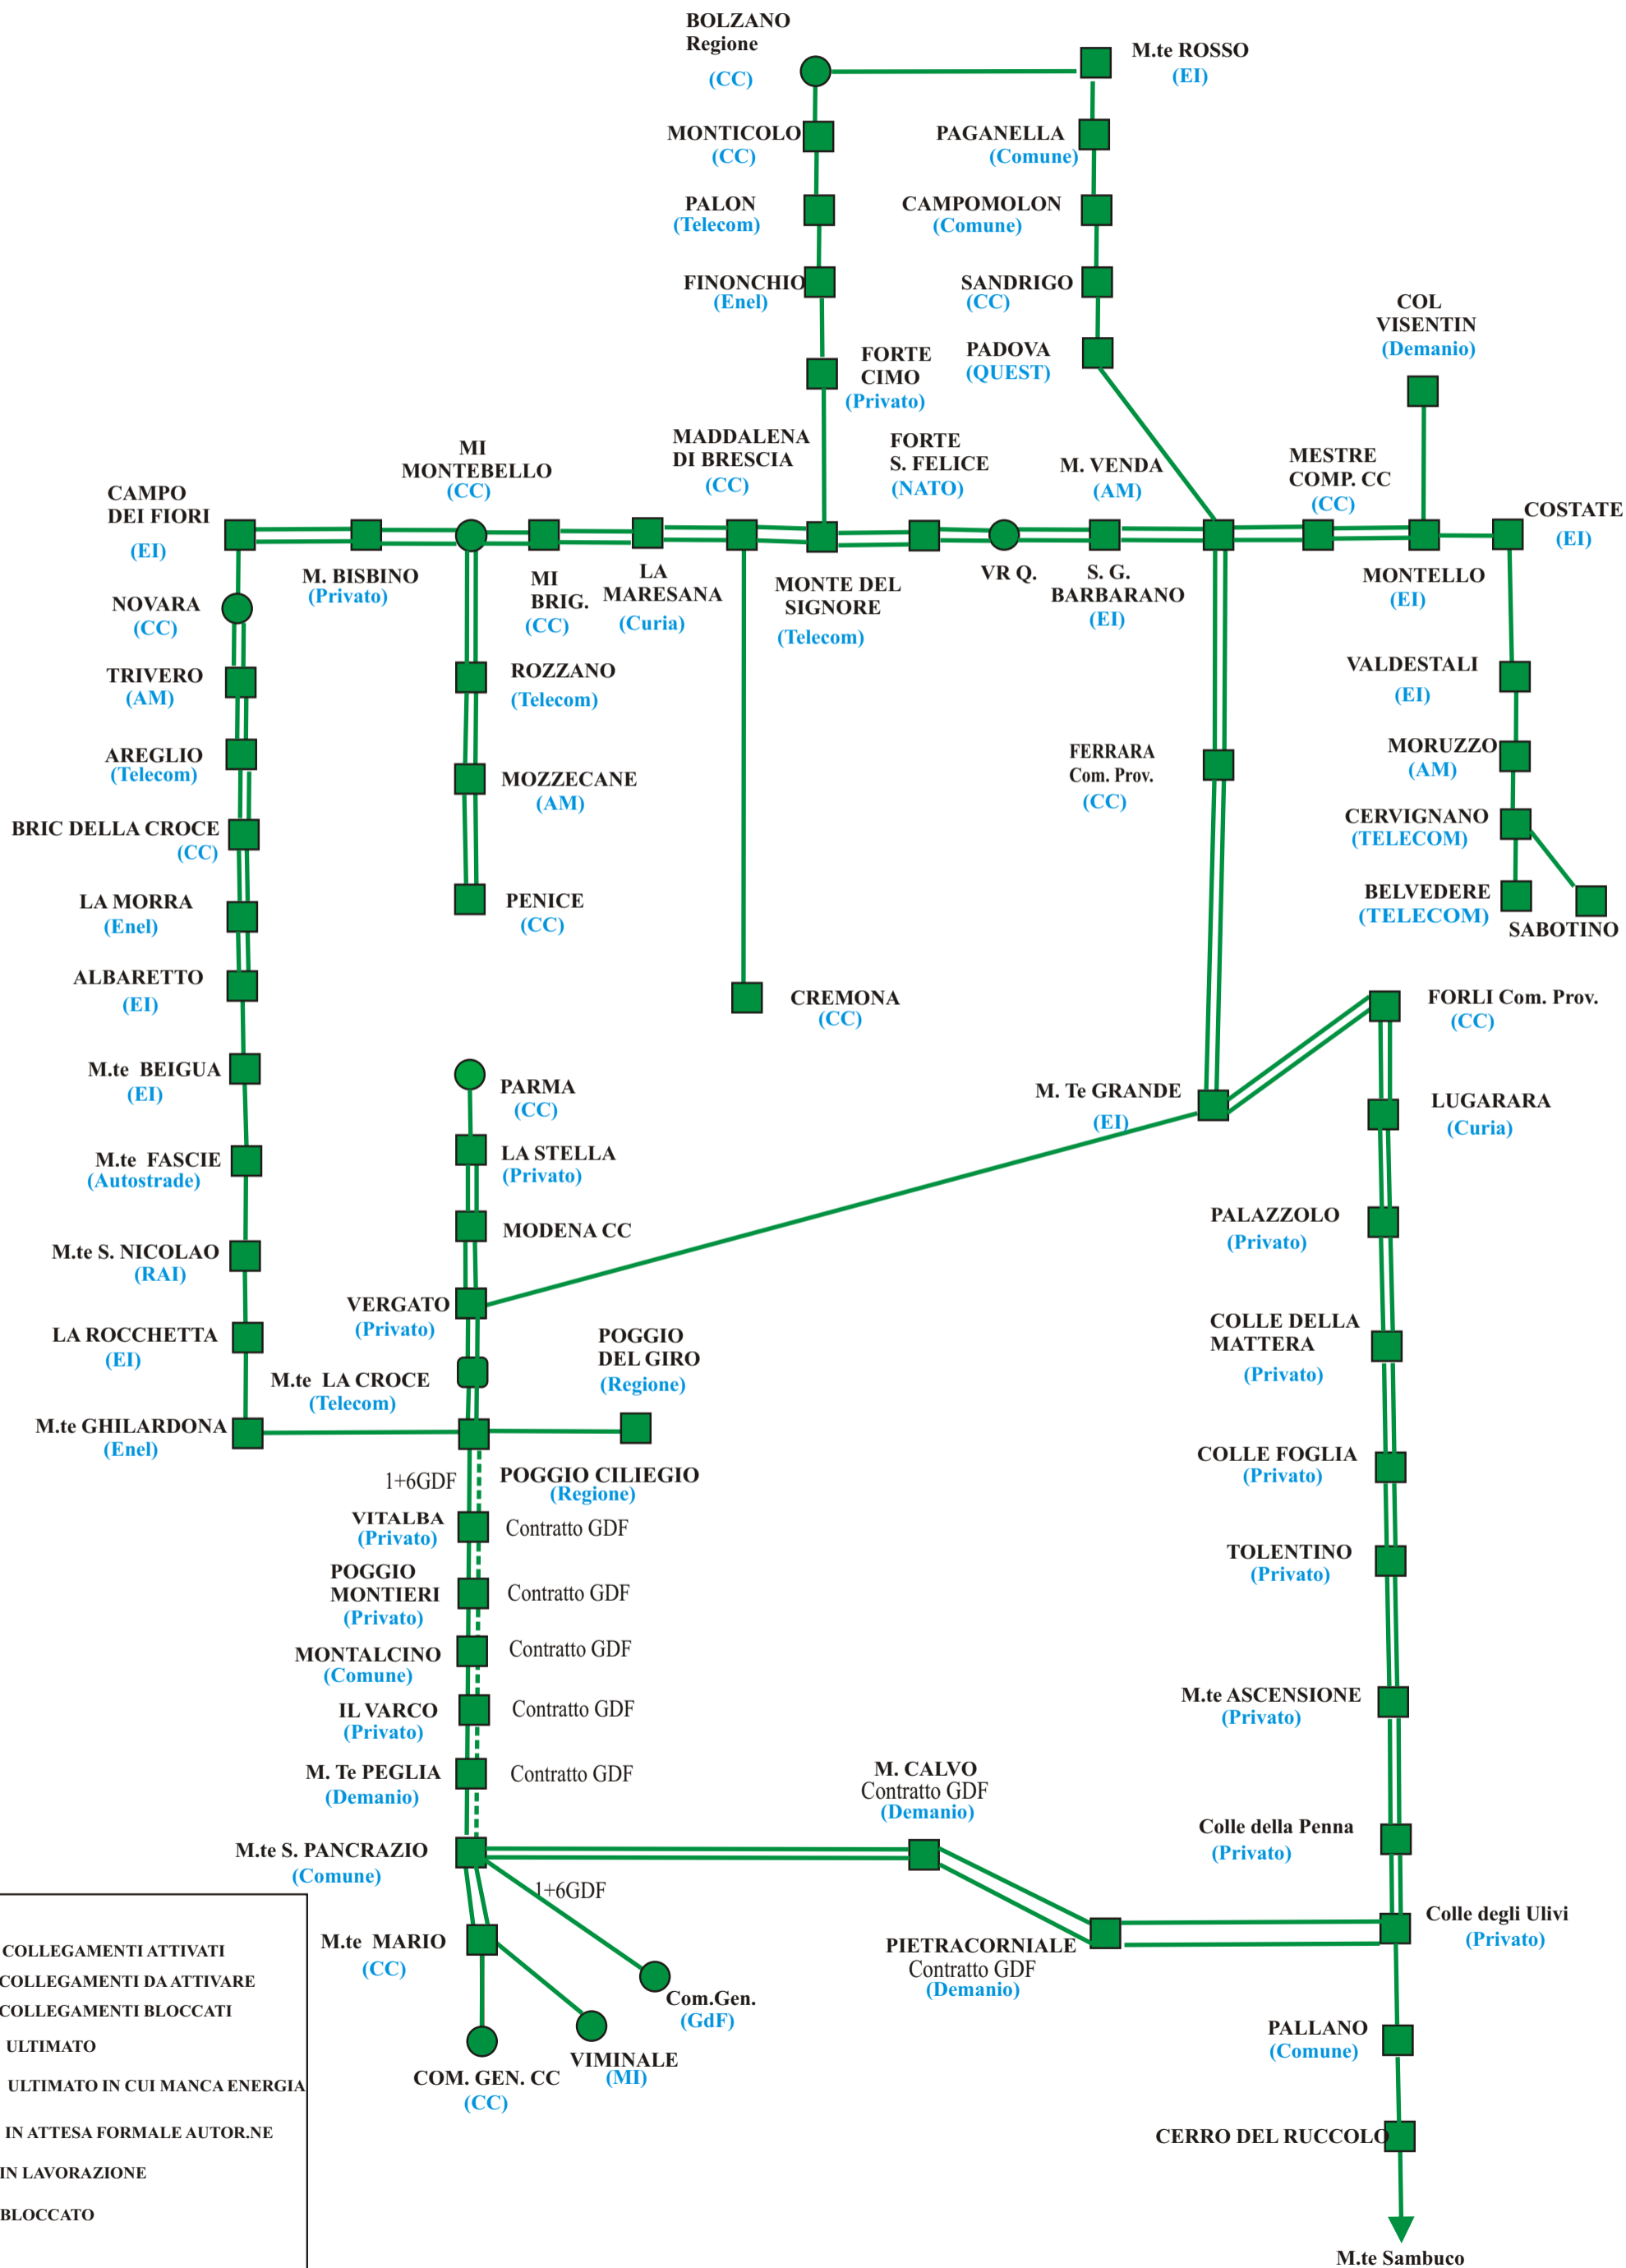

Rete Multiservizi a Larga Banda su Ponte Radio per le Forze di Polizia

Situazione Dorsale Centro-Nord al 07-09-2017