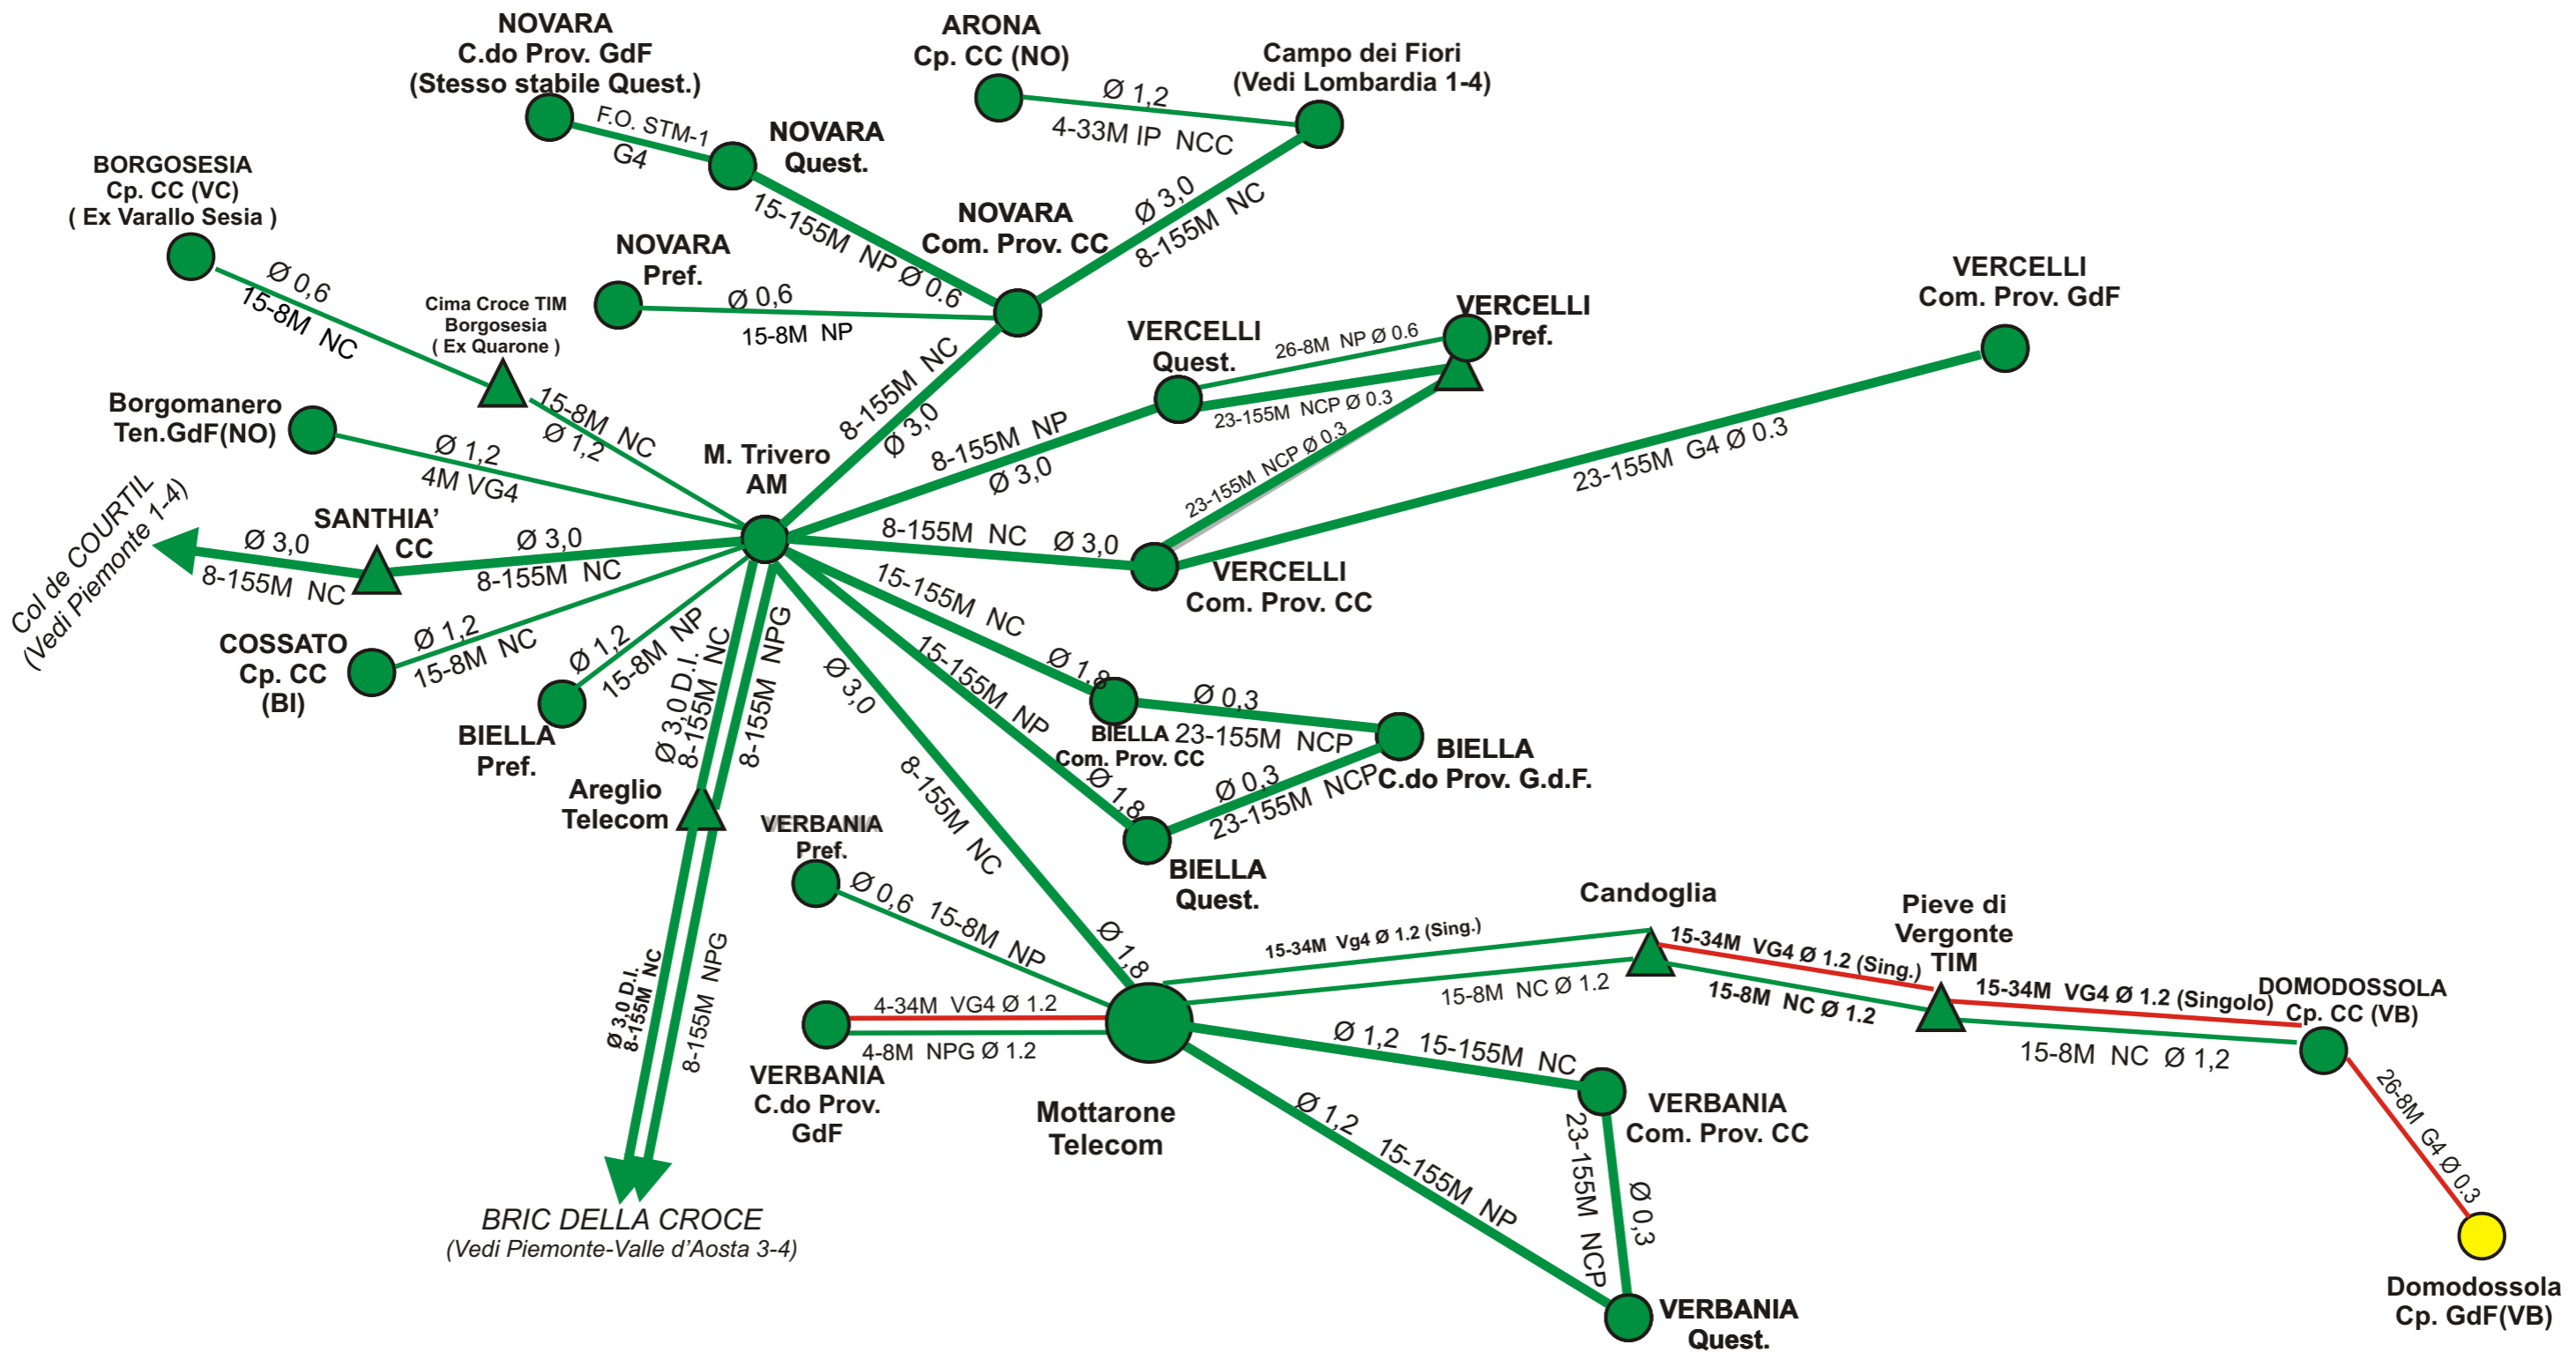

## Rete Interpolizie Centro - Nord

Report al 07/09/2017

# Rete Multiservizi a Larga Banda su Ponte Radio per le Forze di Polizia

## Situazione Dorsale Centro-Nord al 07-09-2017

Agg. al 07-09-2017

Titolo:			
<b>INTERPOLIZIA POLIGONALE RADIO PIEMONTE E VALLE D'AOSTA</b>			
Esec.:	Foglio:		
Prog.:	(1 di 4)		
Appr.:	Data: 07-09-2017	Rev.:	8
Doc.Num.:	File:		Pol Piemonte Aosta 1