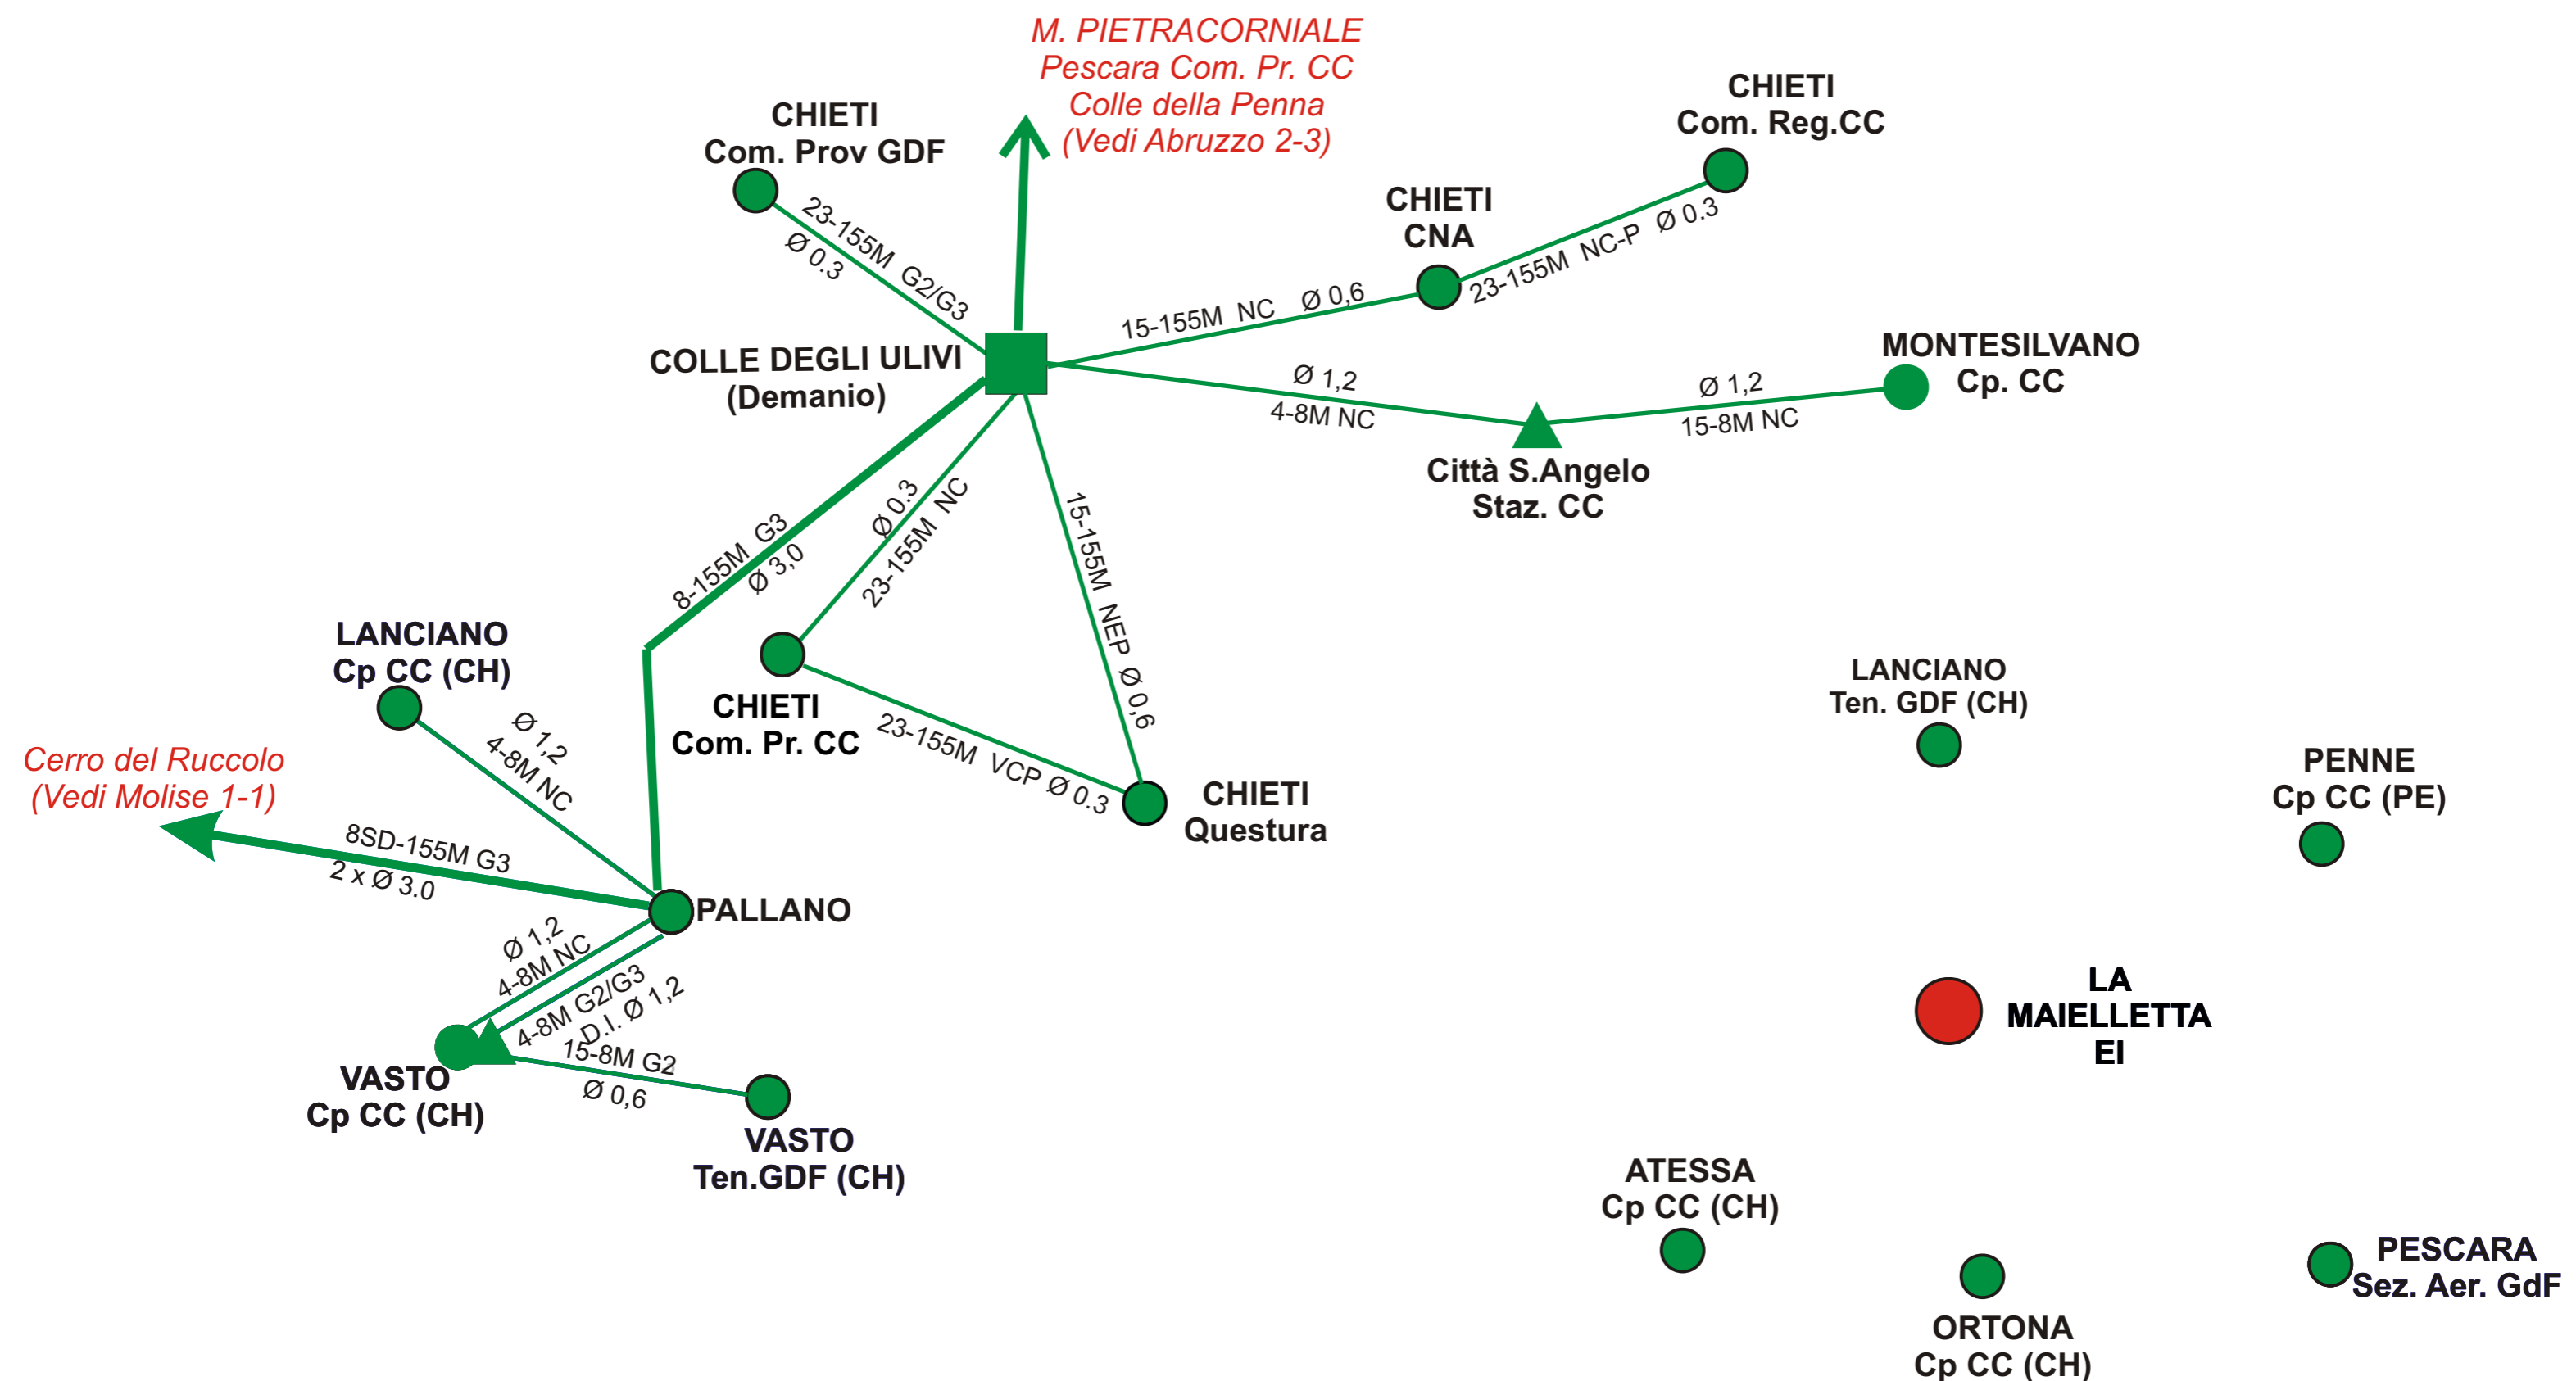

Agg. al 07-09-2017

Titolo:			
<b>INTERPOLIZIA POLIGONALE RADIO LAZIO</b>			
Esec.:	Foglio:		
Prog.:	( 4 di 4 )		
Appr.:	Data: 07-09-2017	Rev.:	8
Doc.Num.:			File: Pol Lazio 4

Agg. al 07-09-2017

Titolo:			
<b>INTERPOLIZIA POLIGONALE RADIO ABRUZZO</b>			
Esec.:	Foglio:		
Prog.:	( 2 di 3 )		
Appr.:	Data: 07-09-2017	Rev.: 8	
Doc.Num.:			File: Pol Abruzzo 2

*M. PIETRACORNIALE  
Pescara Com. Pr. CC  
Colle della Penna  
(Vedi Abruzzo 2-3)*

*Cerro del Ruccolo  
(Vedi Molise 1-1)*

Agg. al 07-09-2017

Titolo:			
<b>INTERPOLIZIA POLIGONALE RADIO ABRUZZO</b>			
Esec.:	Foglio:		
Prog.:	( 3 di 3 )		
Appr.:	Data: 07-09-2017	Rev.:	8
Doc.Num.:			File: Pol Abruzzo 3