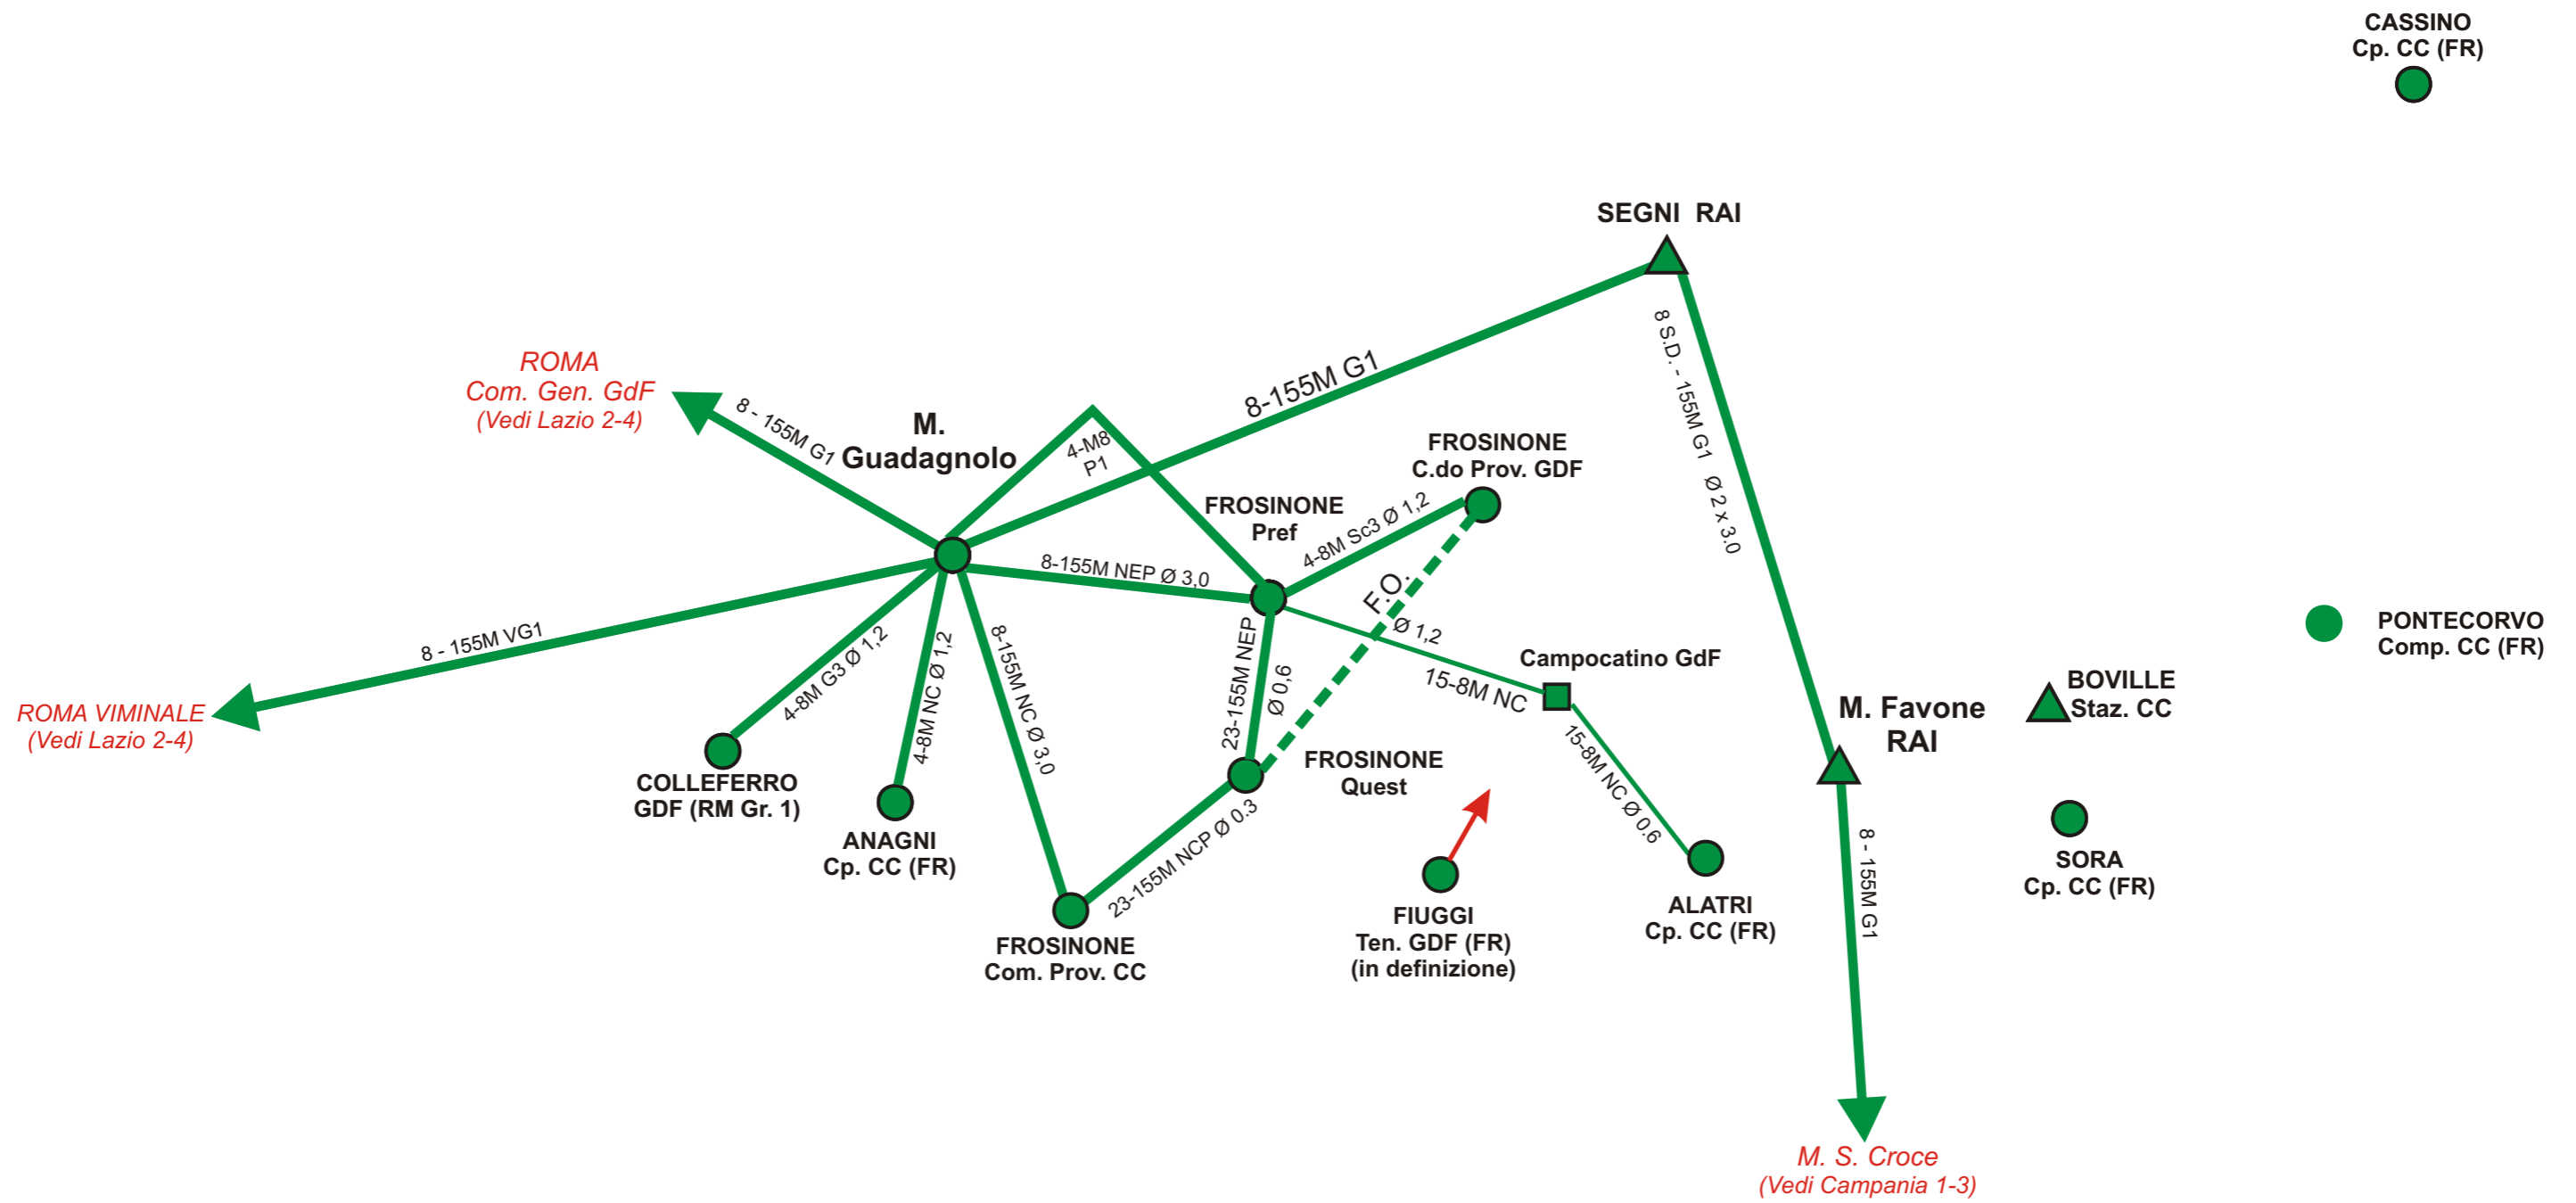

Agg. al 07-09-2017

Titolo:			
INTERPOLIZIA POLIGONALE RADIO LAZIO			
Esec.:	Foglio:		
Prog.:	(3 di 4)		
Appr.:	Data: 07-09-2017	Rev.:	8
Doc.Num.:			File: Pol Lazio 3