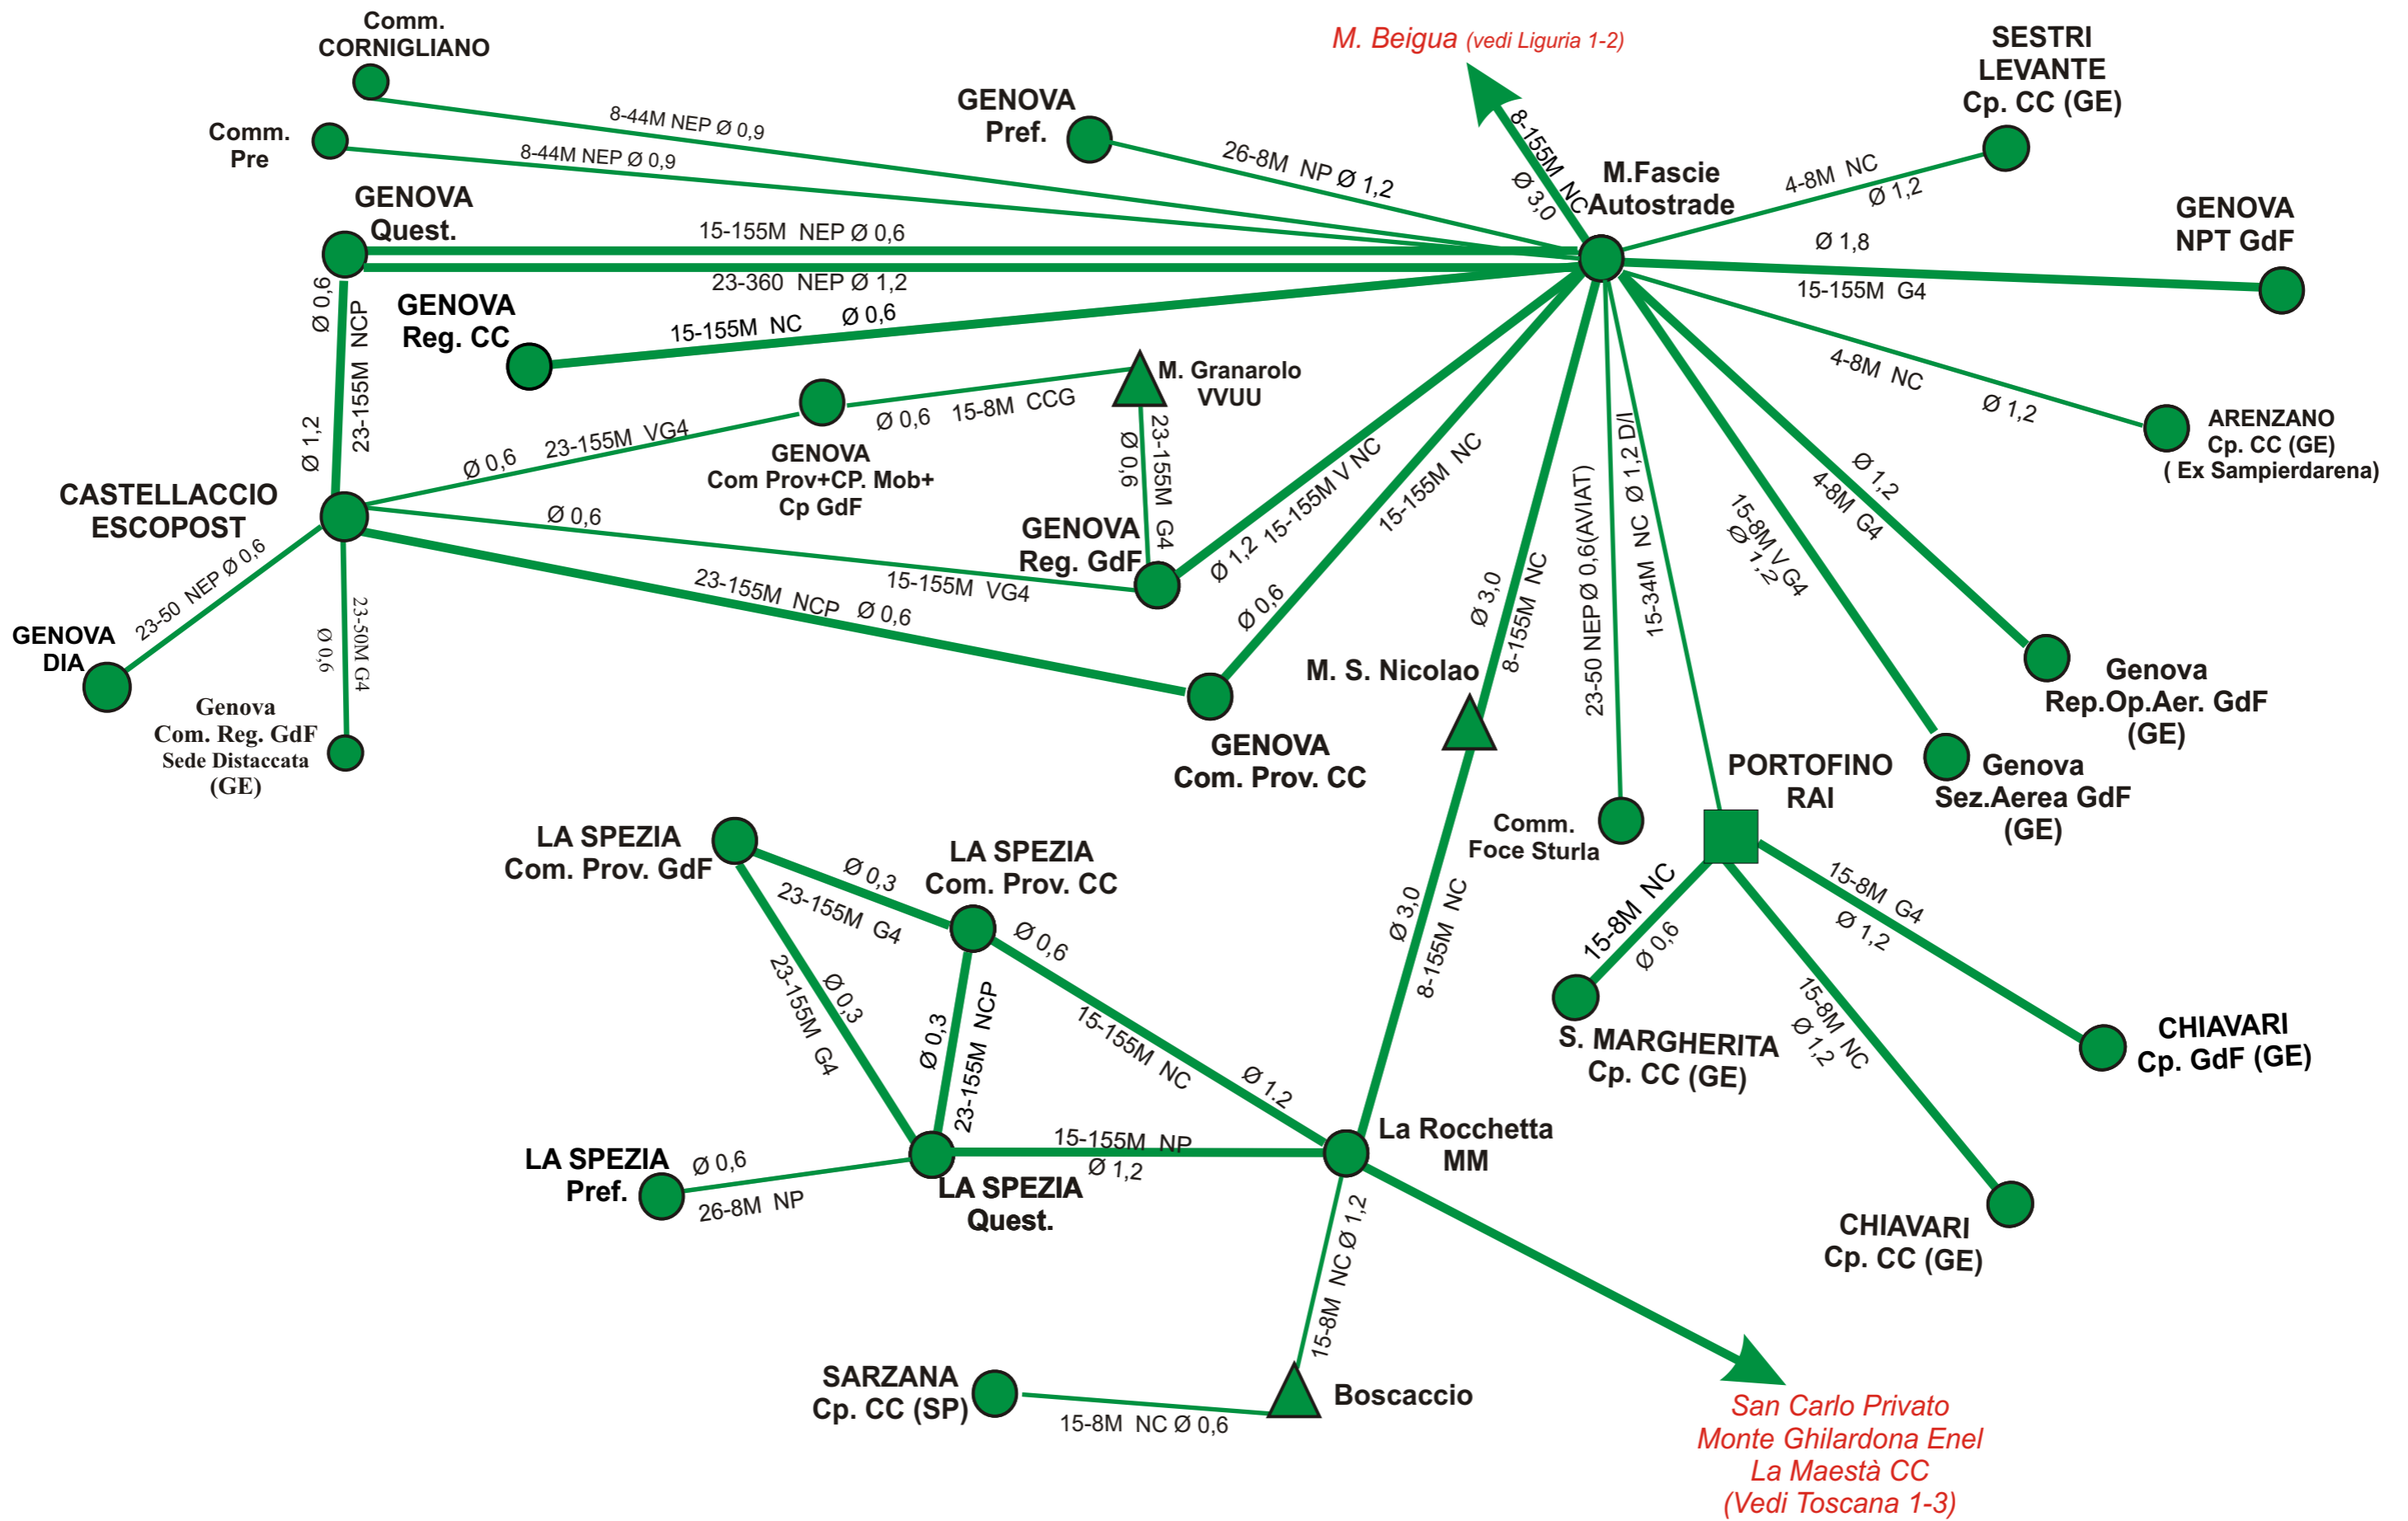

Agg. al 07-09-2017

Titolo:		INTERPOLIZIA POLIGONALE RADIO LIGURIA	
Esec.:	Foglio:		
Prog.:	(2 di 2)		
Appr.:	Data: 07-09-2017	Rev.:	8
Doc.Num.:		File:	Pol. Liguria 2