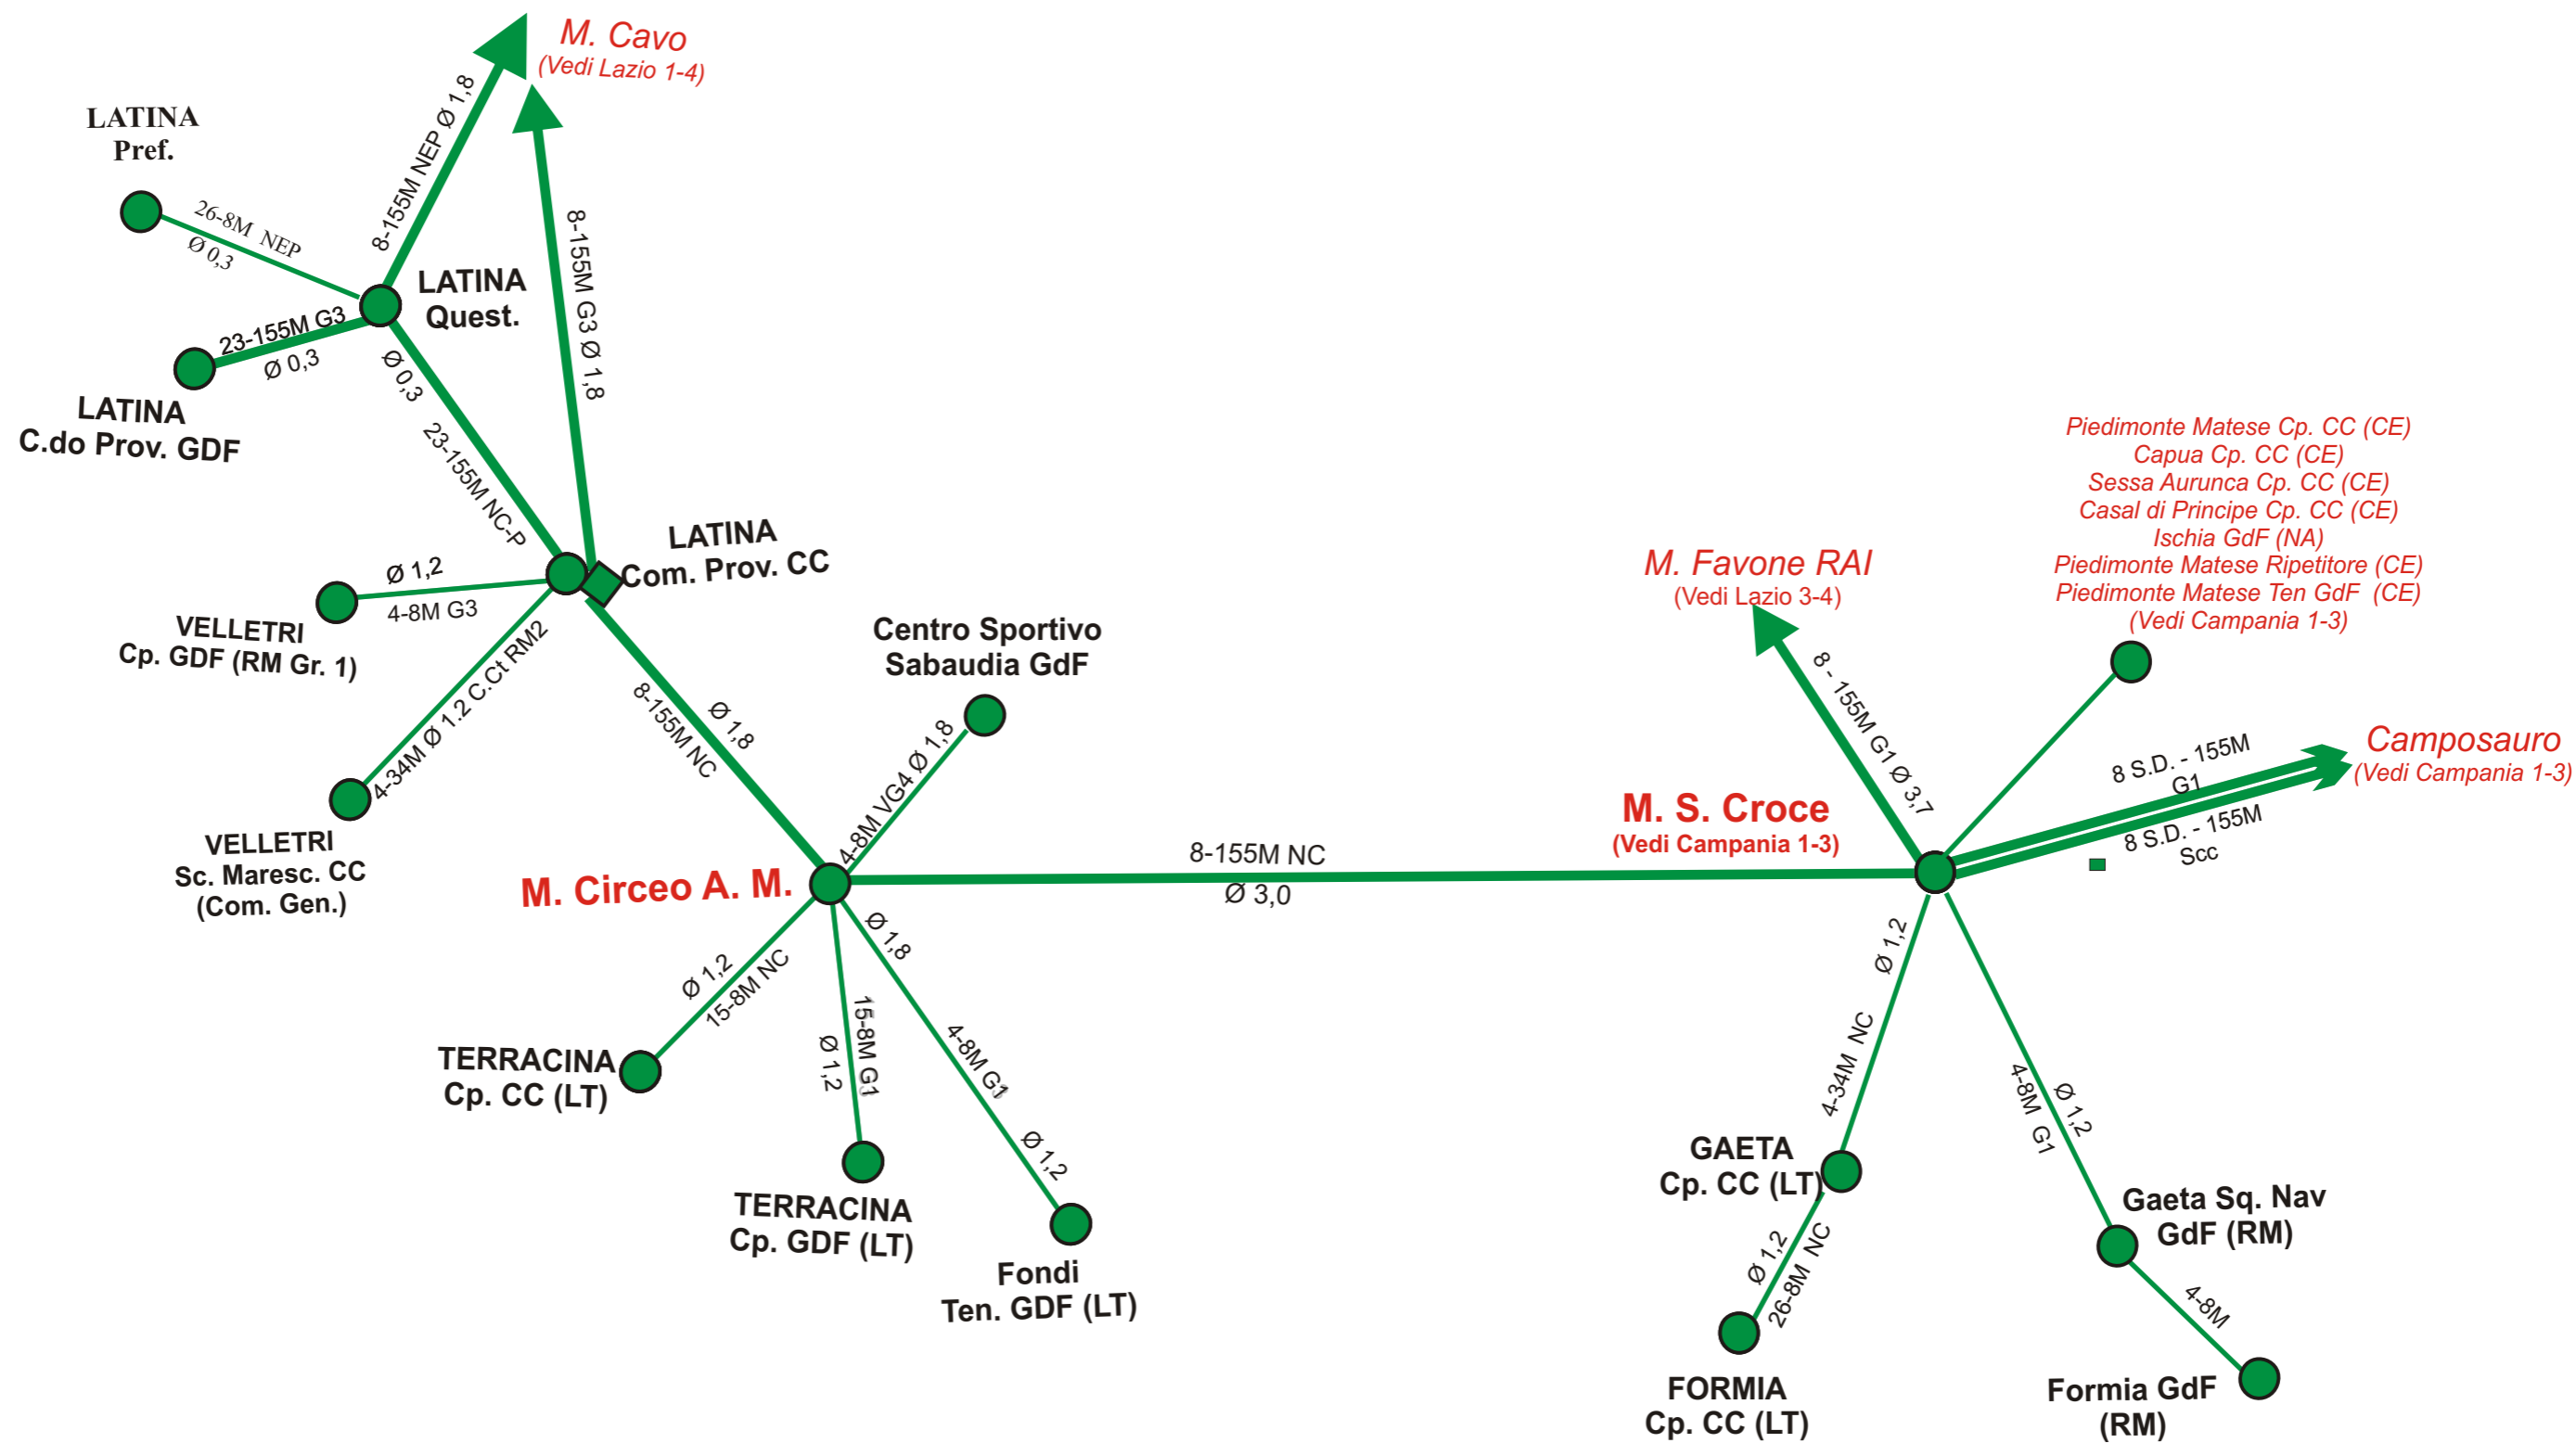

Agg. al 07-09-2017

Titolo:			
INTERPOLIZIA POLIGONALE RADIO LAZIO			
Esec.:	Foglio:		
Prog.:	(4 di 4)		
Appr.:	Data: 07-09-2017	Rev.:	8
Doc.Num.:			File: Pol Lazio 4