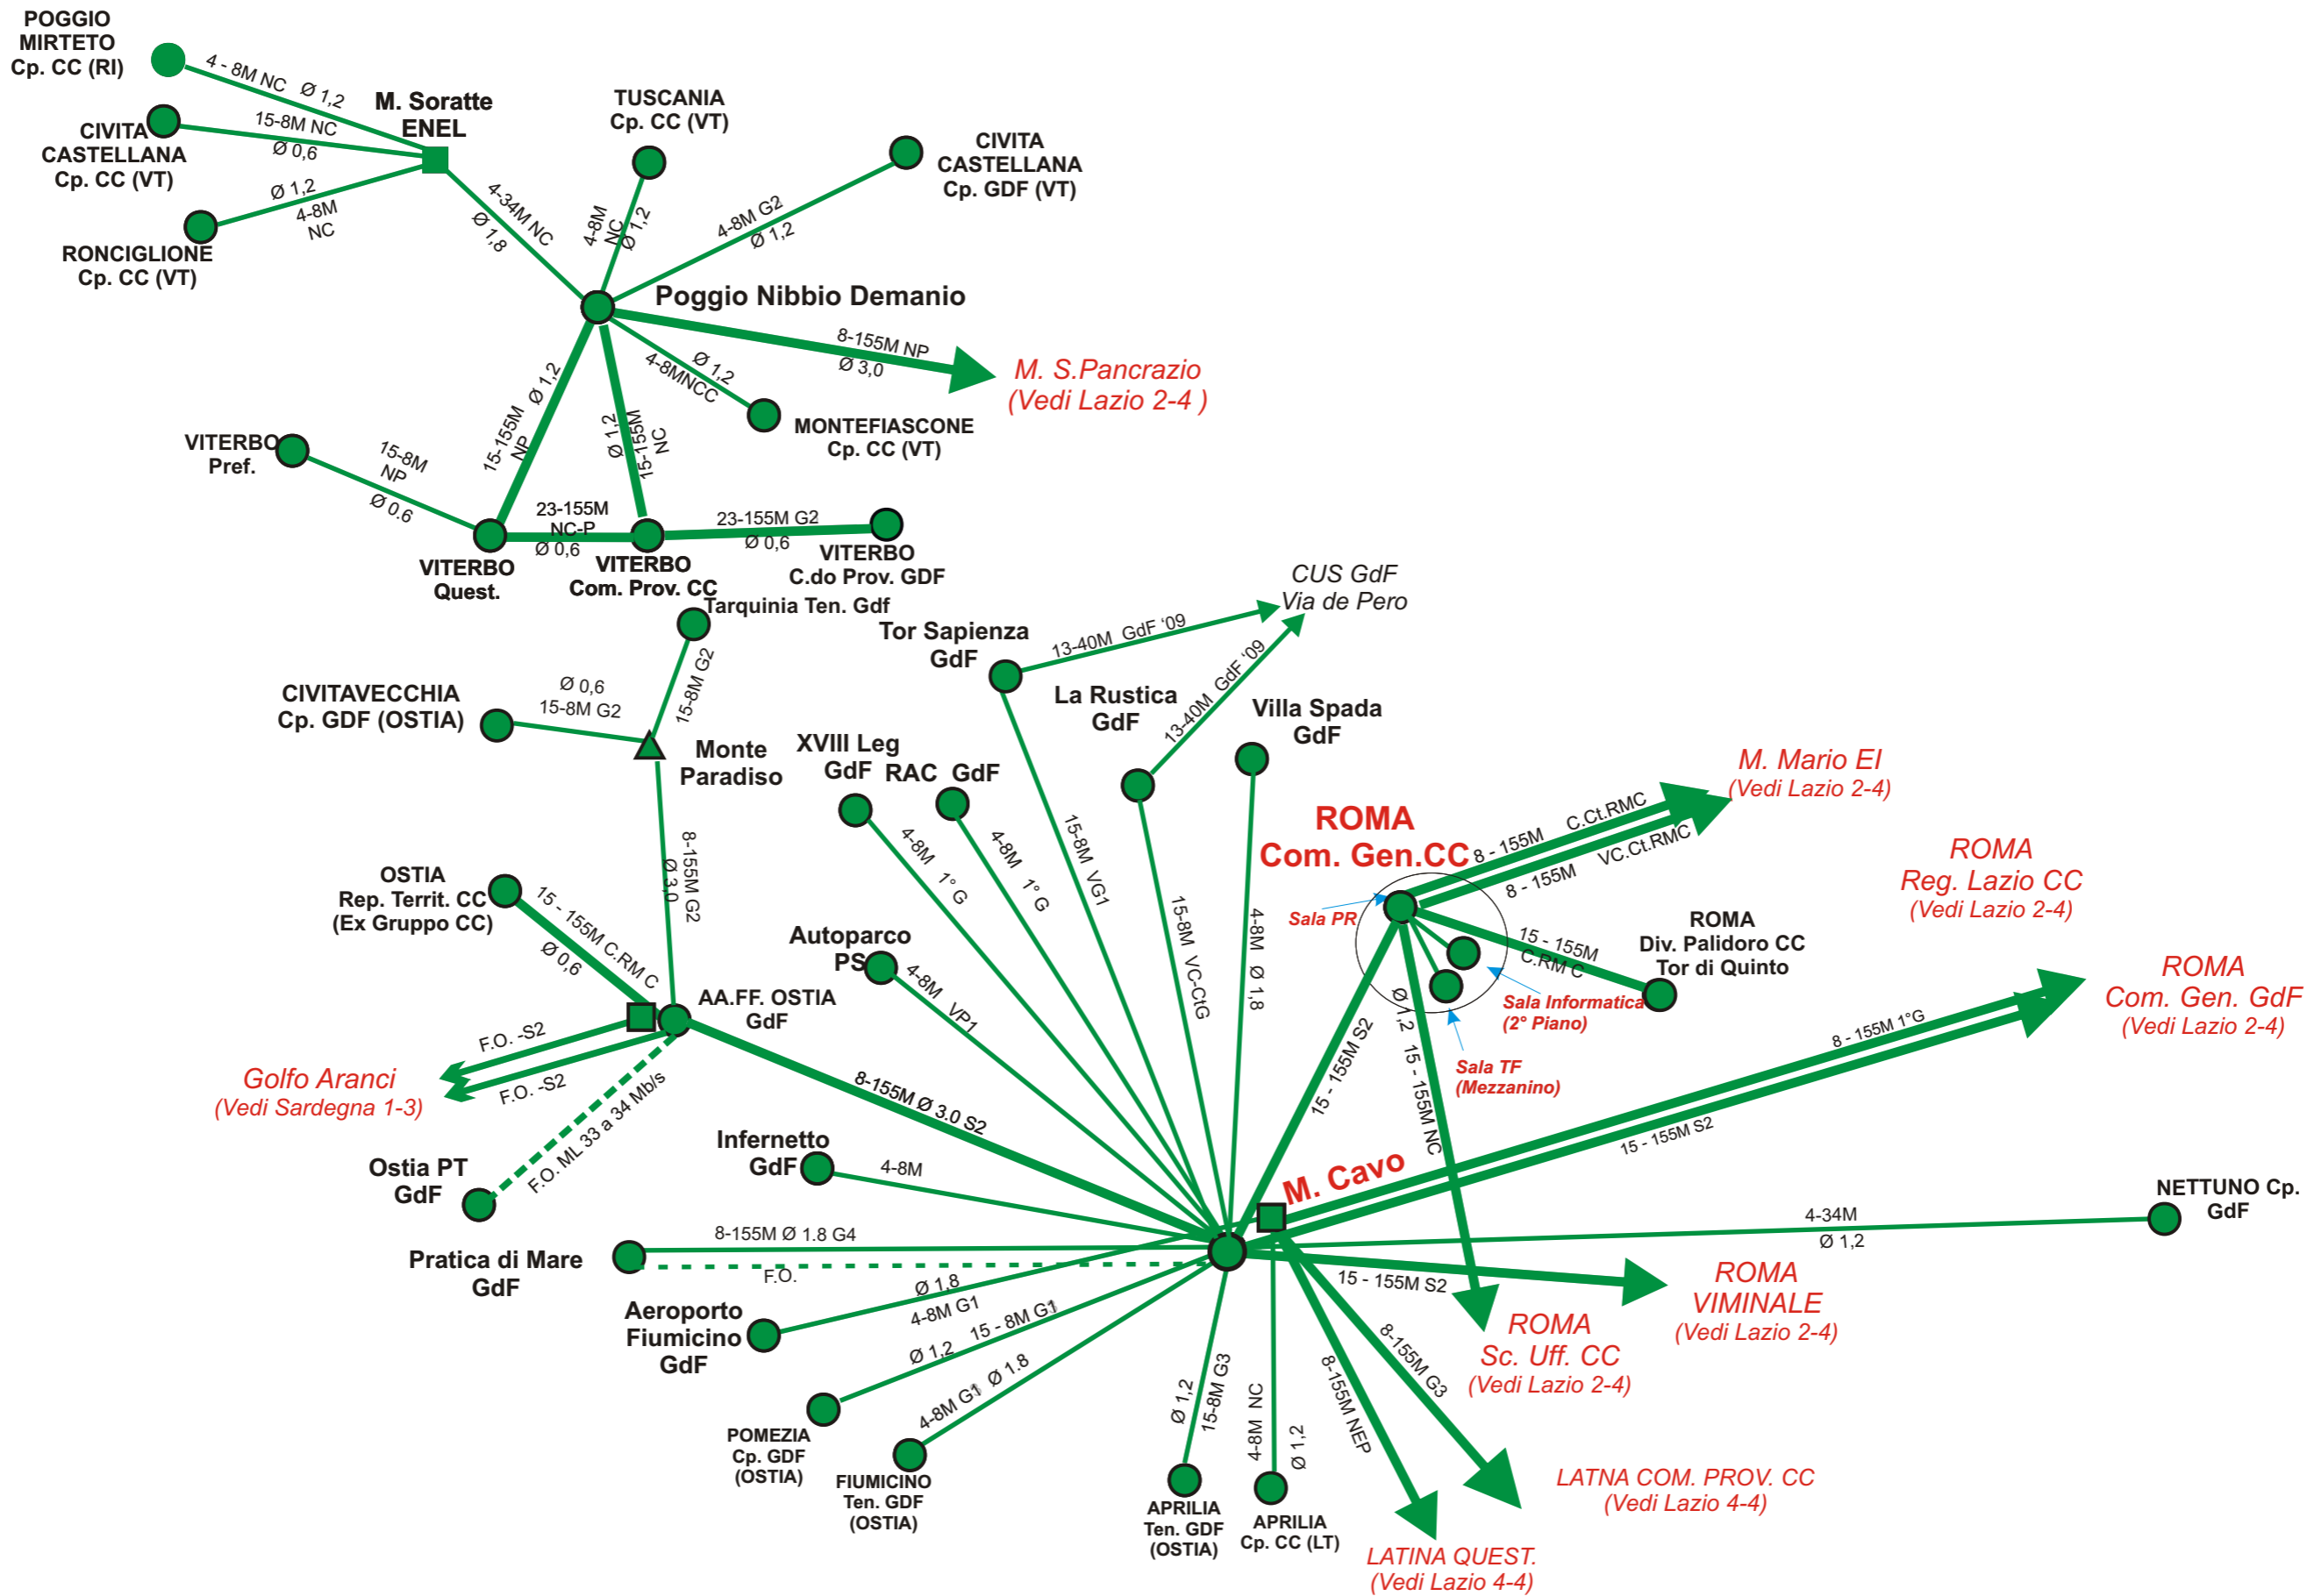

Agg. al 07-09-2017

Titolo:			
INTERPOLIZIA POLIGONALE RADIO LAZIO			
Esec.:	Foglio:		
Prog.:	(1 di 4)		
Appr.:	Data: 07-09-2017	Rev.:	8
Doc.Num.:			File: Pol Lazio 1