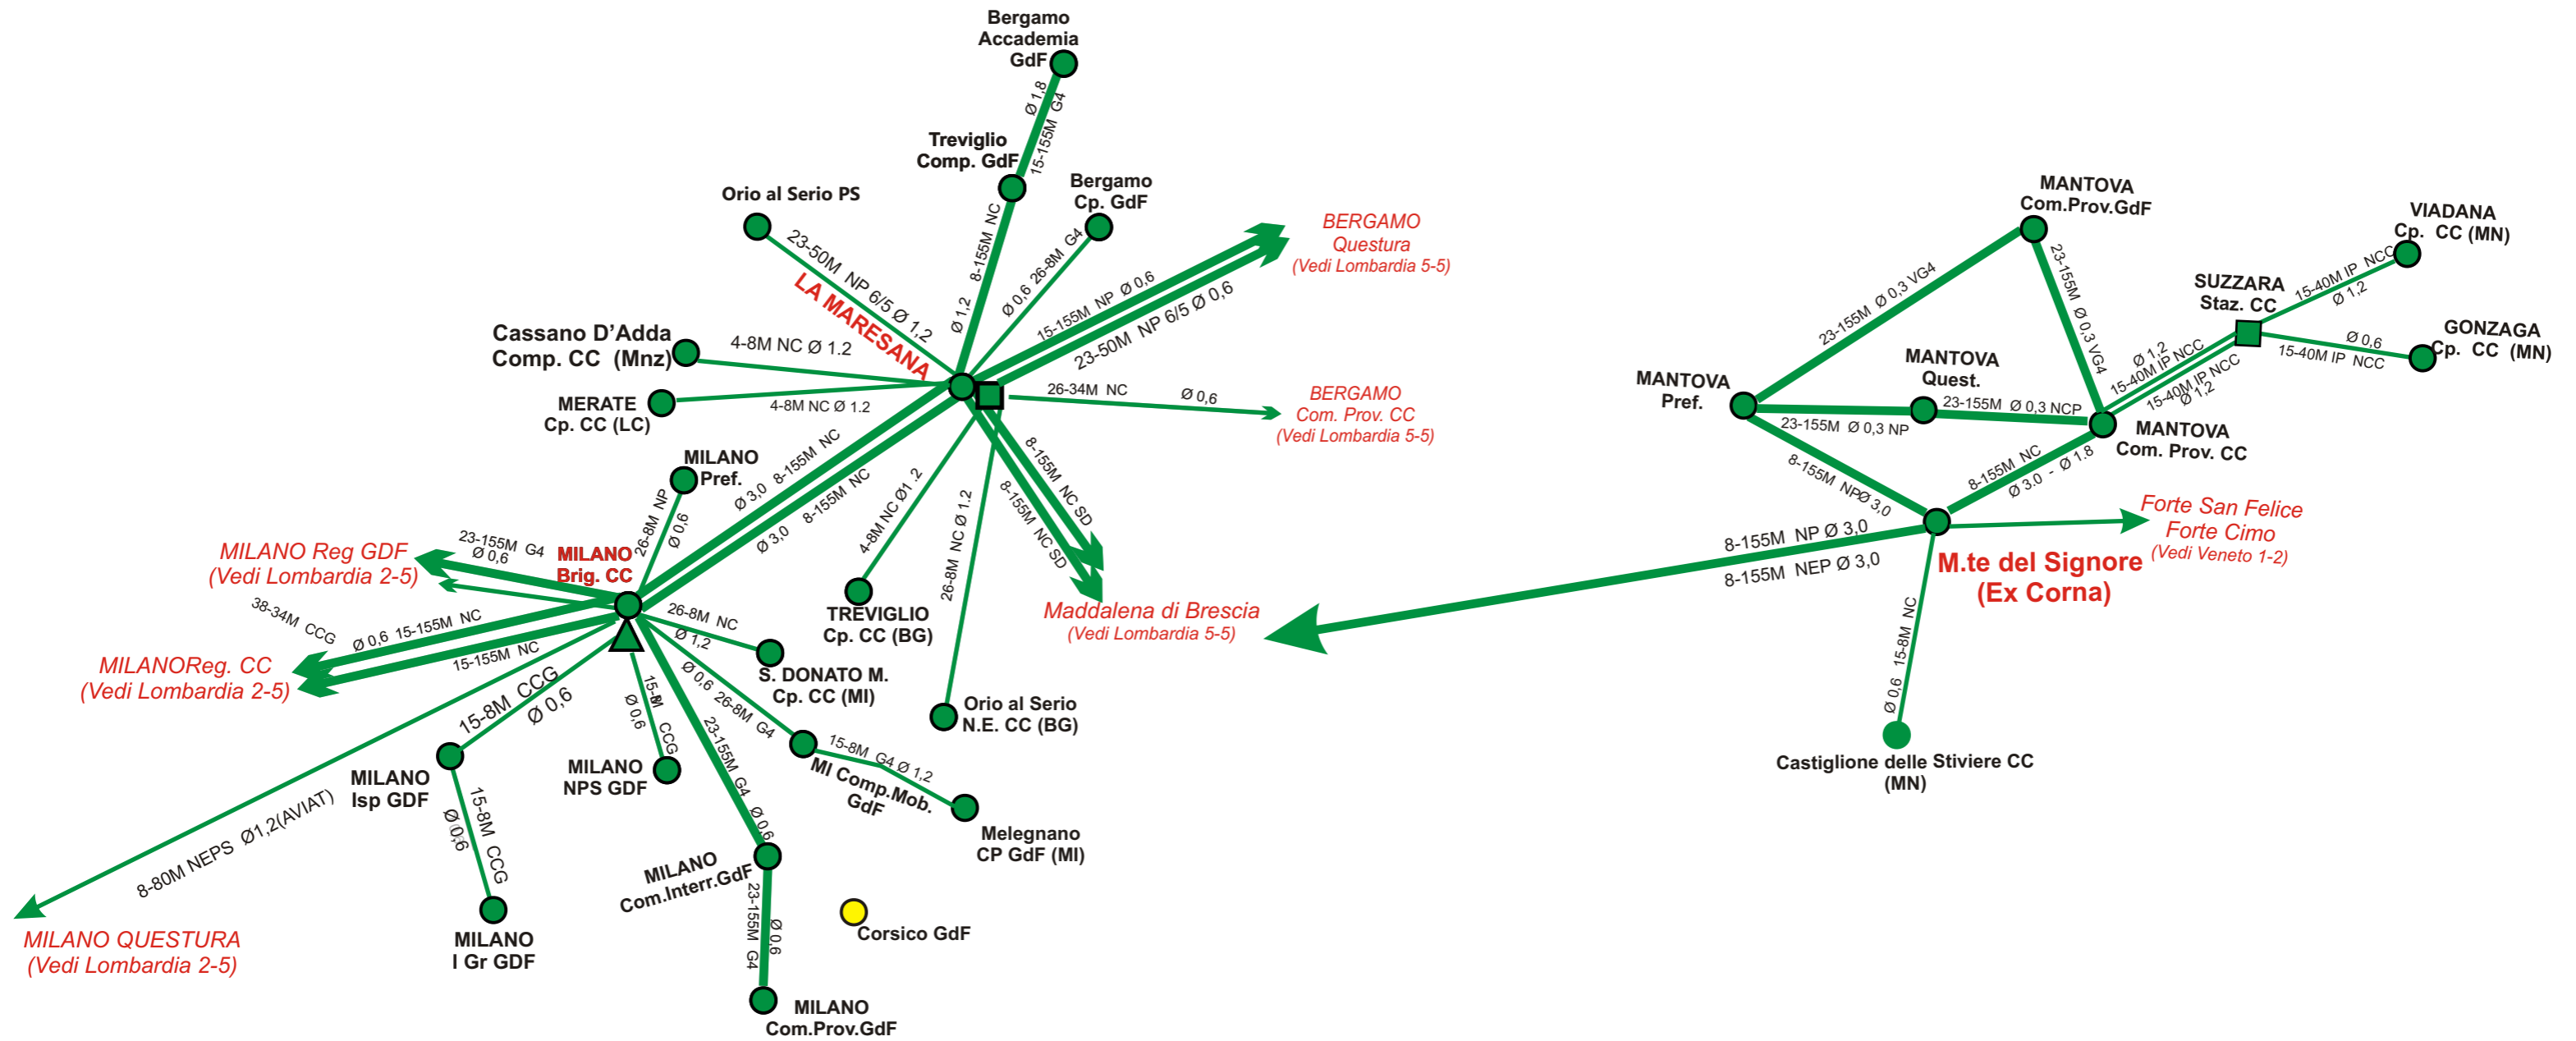

Agg. al 07-09-2017

Titolo:			
INTERPOLIZIA POLIGONALE RADIO LOMBARDIA			
Esec.:	Foglio:		
Prog.:	(4 di 5)		
Appr.:	Data: 07-09-2017	Rev.:	8
Doc.Num.:	File:		Pol. Lombardia 4