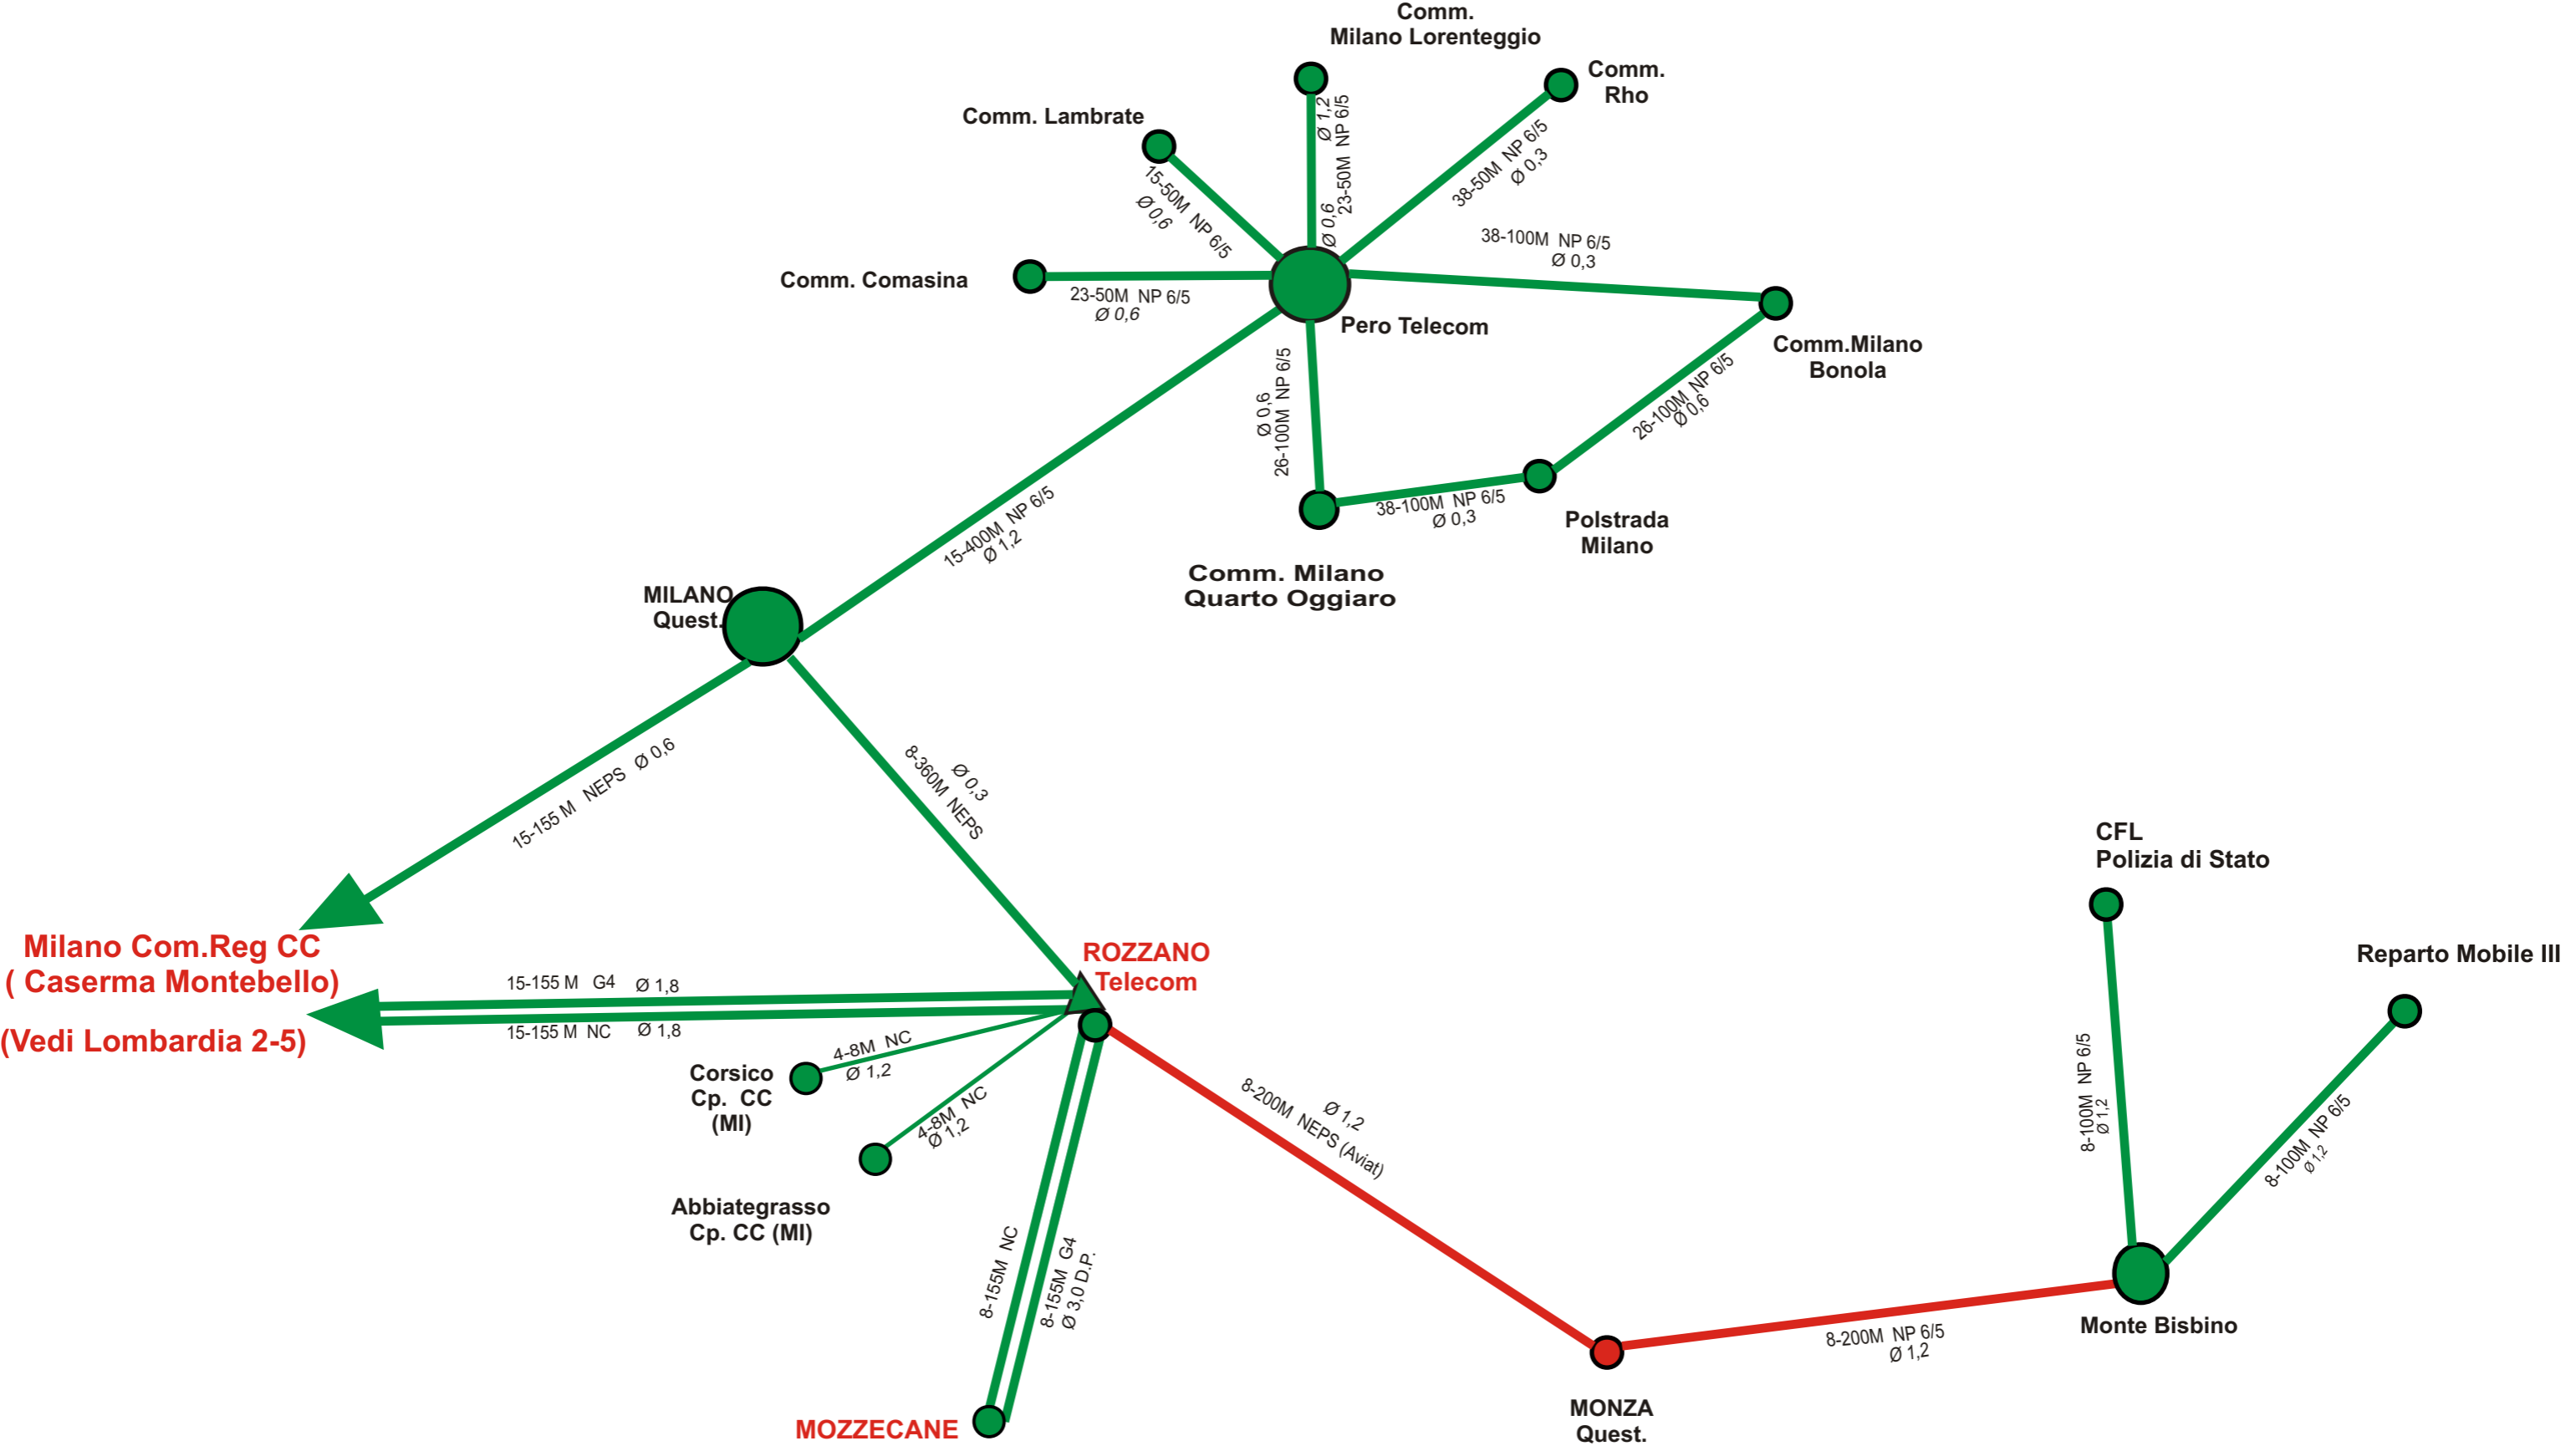

Agg. al 07-09-2017

Titolo:				INTERPOLIZIA POLIGONALE RADIO LOMBARDIA			
Esec.:	Foglio:						
Prog.:	(3 di 5)						
Appr.:	Data:	07-09-2017	Rev.:	8			
Doc.Num.:				File:	Pol. Lombardia 3