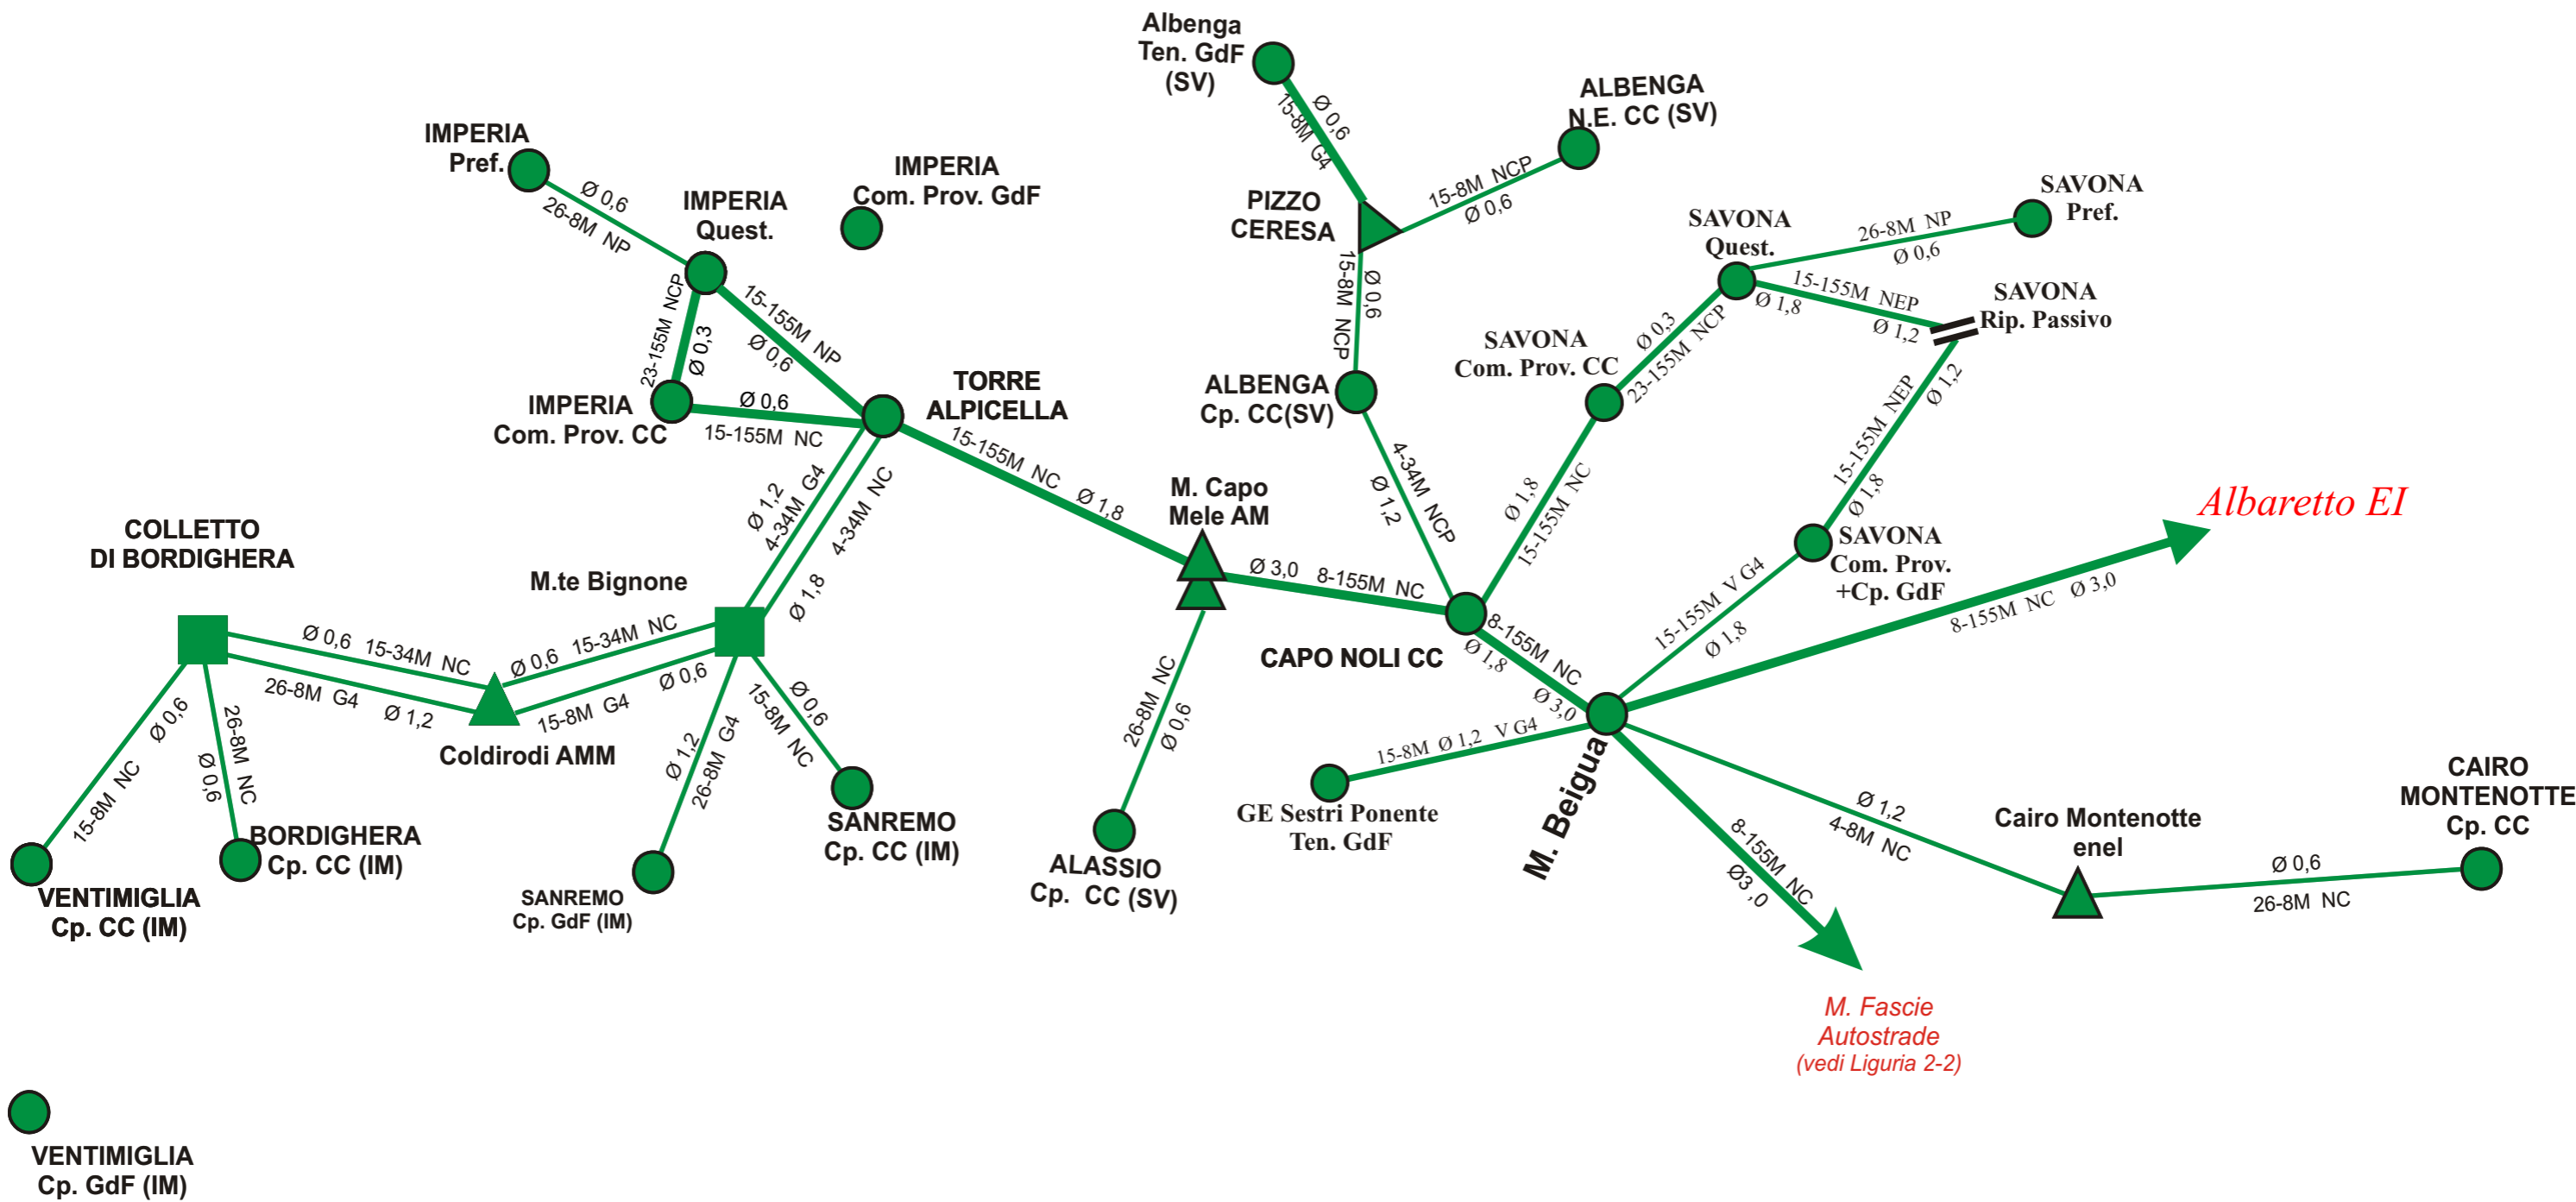

Agg. al 07-09-2017

Titolo:			
INTERPOLIZIA POLIGONALE RADIO LIGURIA			
Esec.:	Foglio:		
Prog.:	(1 di 2)		
Appr.:	Data: 07-09-2017	Rev.:	8
Doc.Num.:			File: Pol. Liguria 1