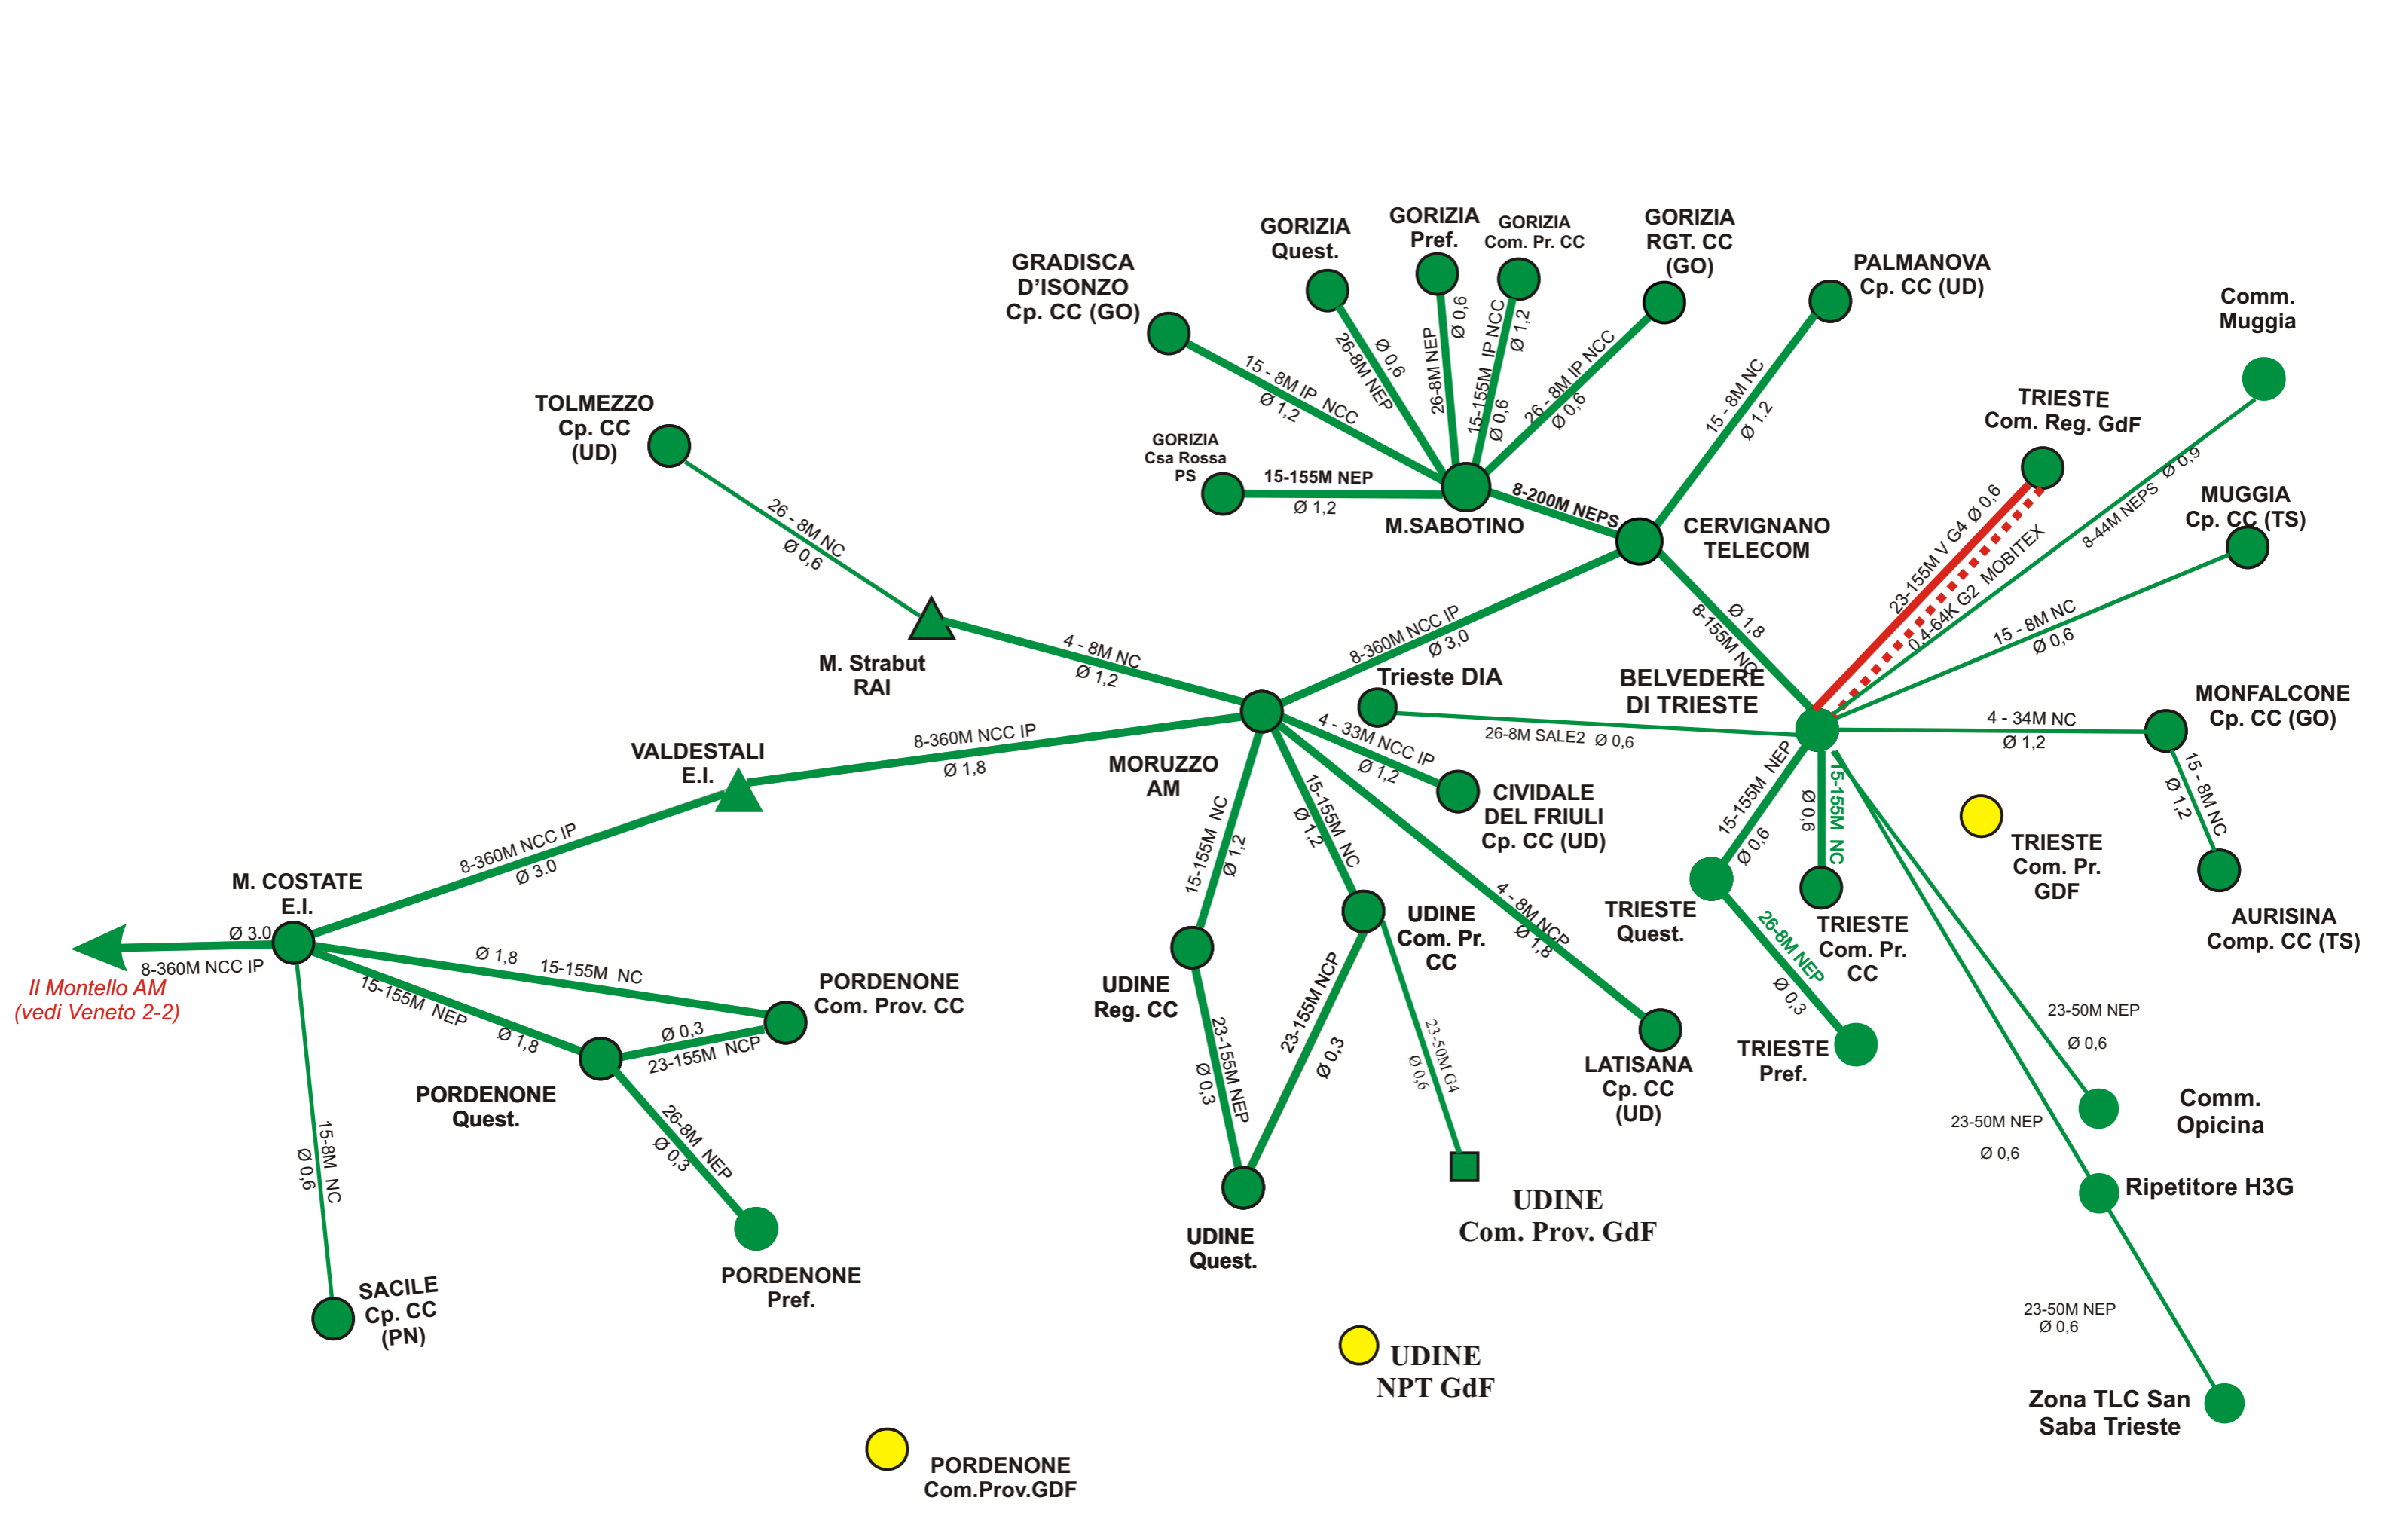

Agg. al 07-09-2017

Titolo:			
<b>INTERPOLIZIA POLIGONALE RADIO LOMBARDIA</b>			
Esec.:	Foglio:		
Prog.:	( 4 di 5 )		
Appr.:	Data: 07-09-2017	Rev.:	8
Doc.Num.:	File:		Pol. Lombardia 4

*Il Montello AM  
(vedi Veneto 2-2)*