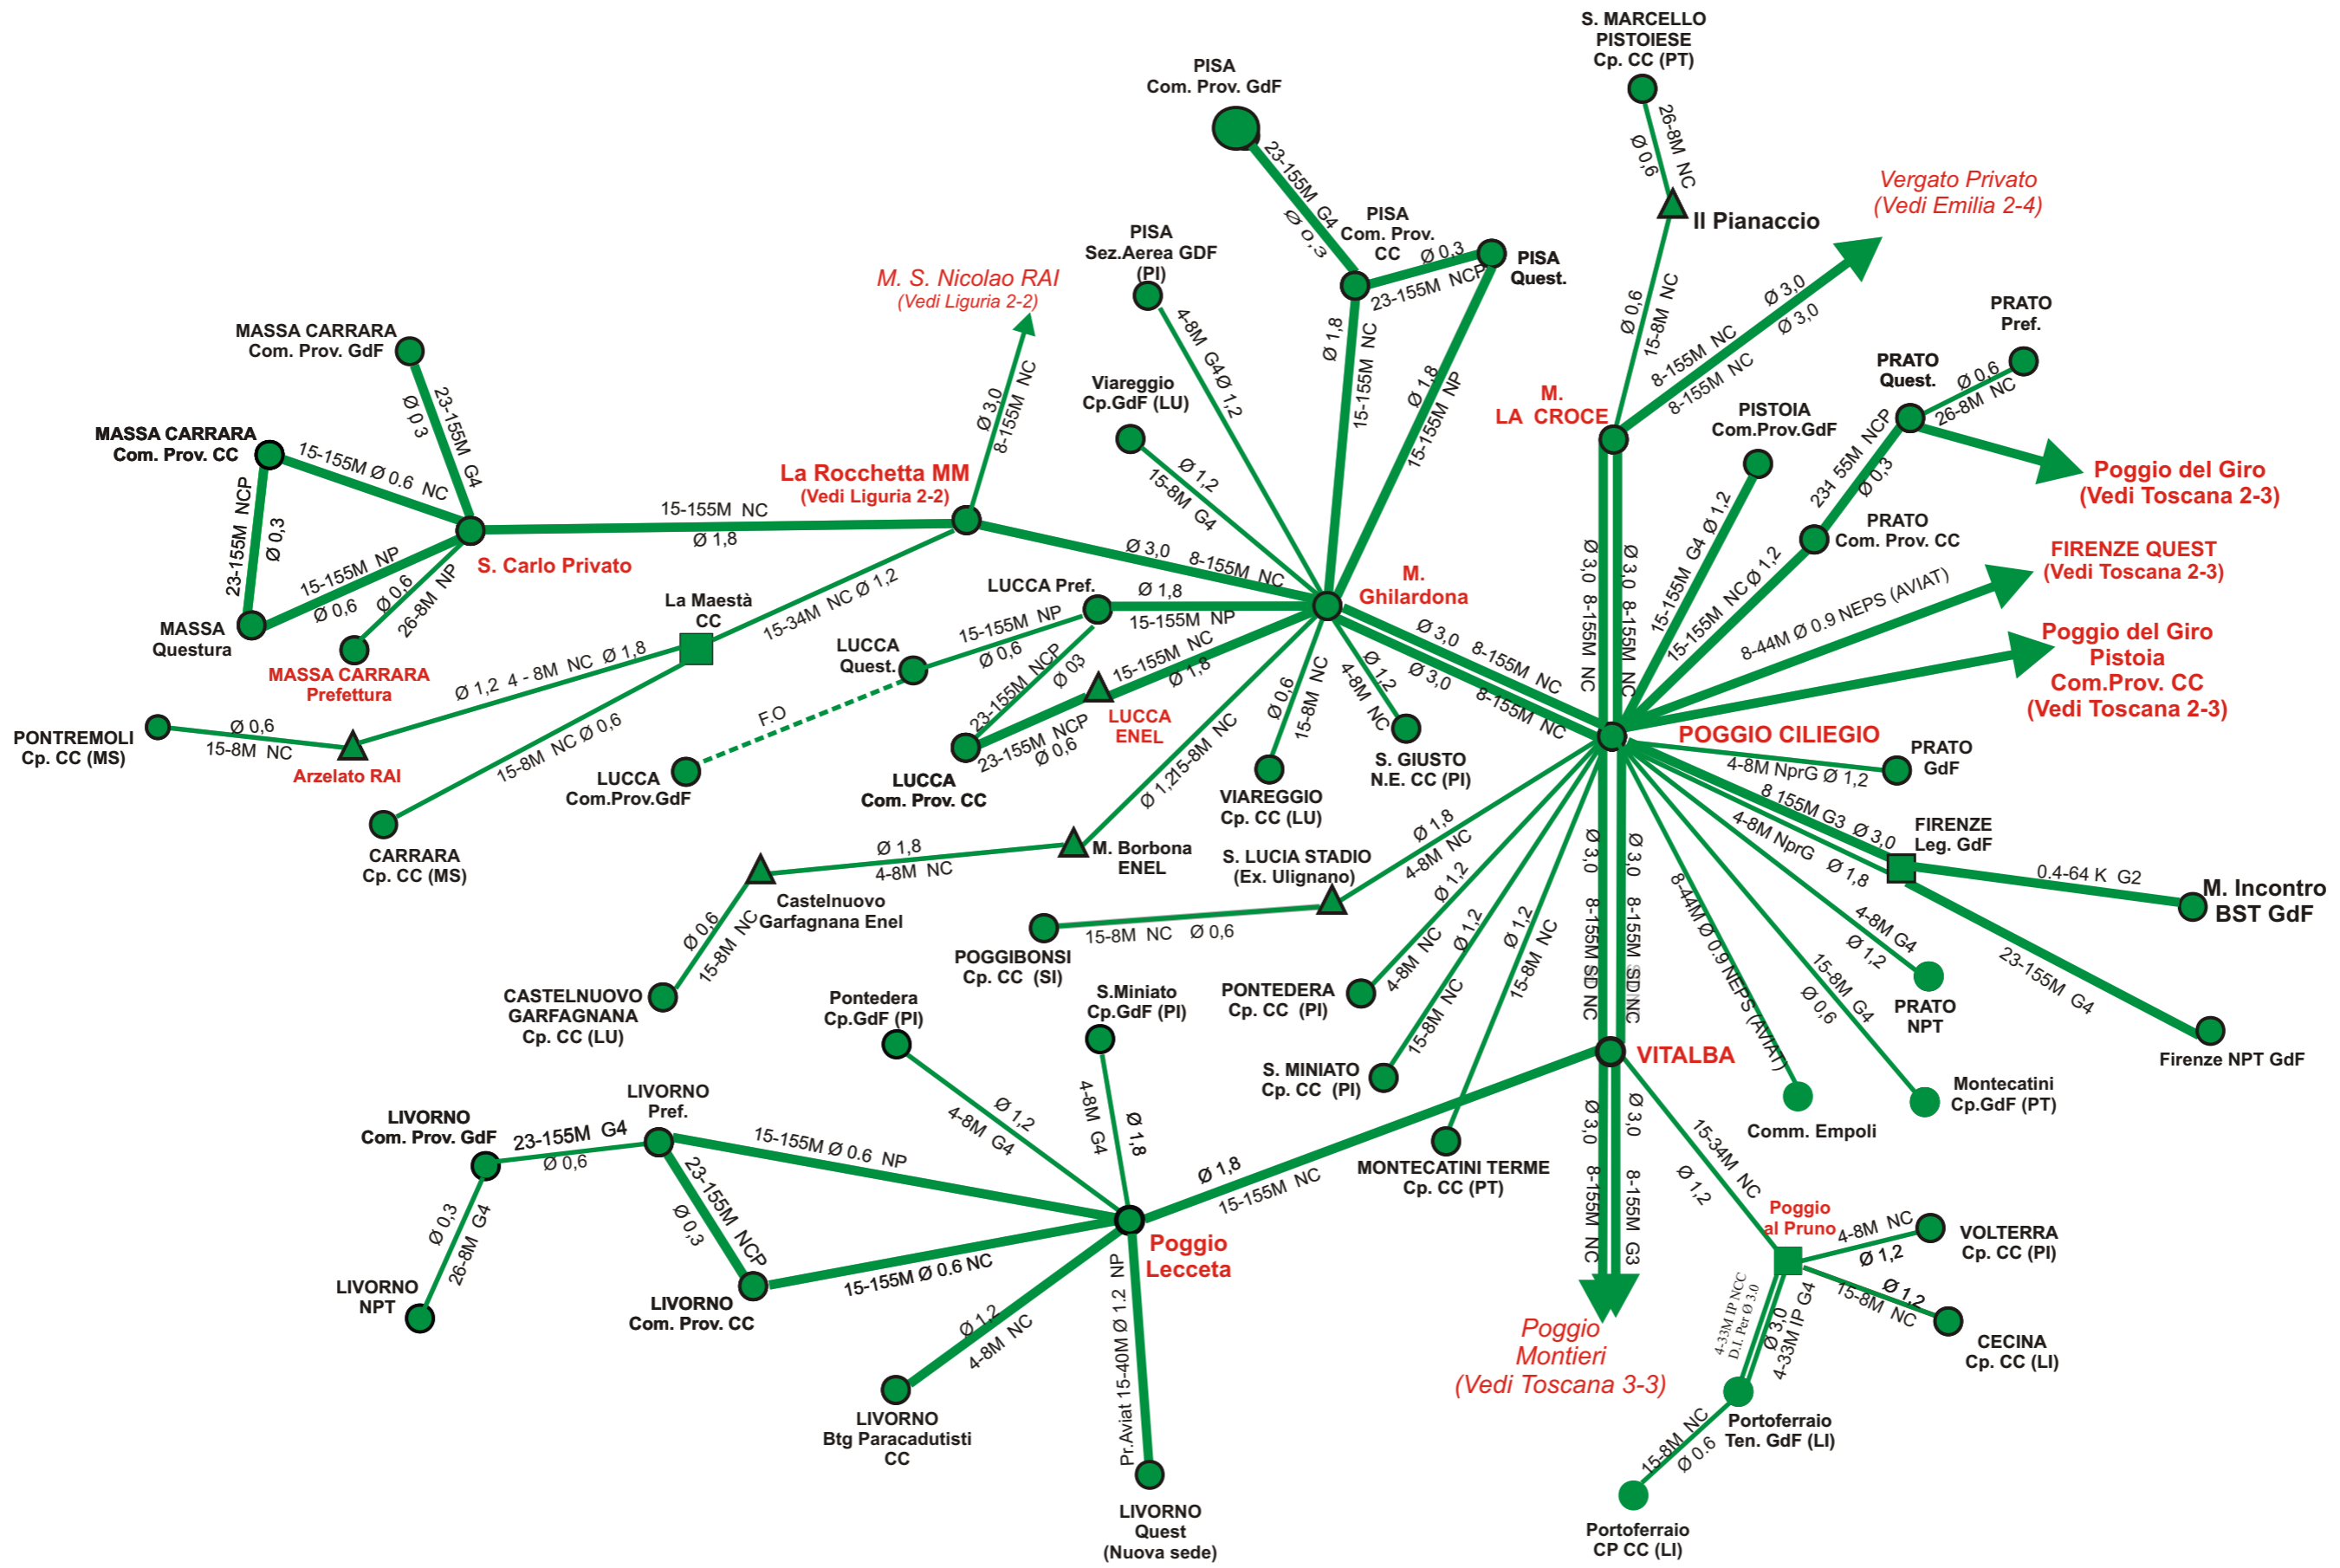

Titolo:			
<b>INTERPOLIZIA POLIGONALE RADIO EMILIA ROMAGNA</b>			
Esec.:	Foglio:		
Prog.:	( 2 di 4 )		
Appr.:	Data: 07-09-2017	Rev.:	8
Doc.Num.:	File:		Pol Emilia-Romagna 2

Agg. al 07-09-2017

Titolo:			
<b>INTERPOLIZIA POLIGONALE RADIO EMILIA ROMAGNA</b>			
Esec.:	Foglio:		
Prog.:	( 4 di 4 )		
Appr.:	Data: 07-09-2017	Rev.:	8
Doc.Num.:			File: Pol Emilia-Romagna 4