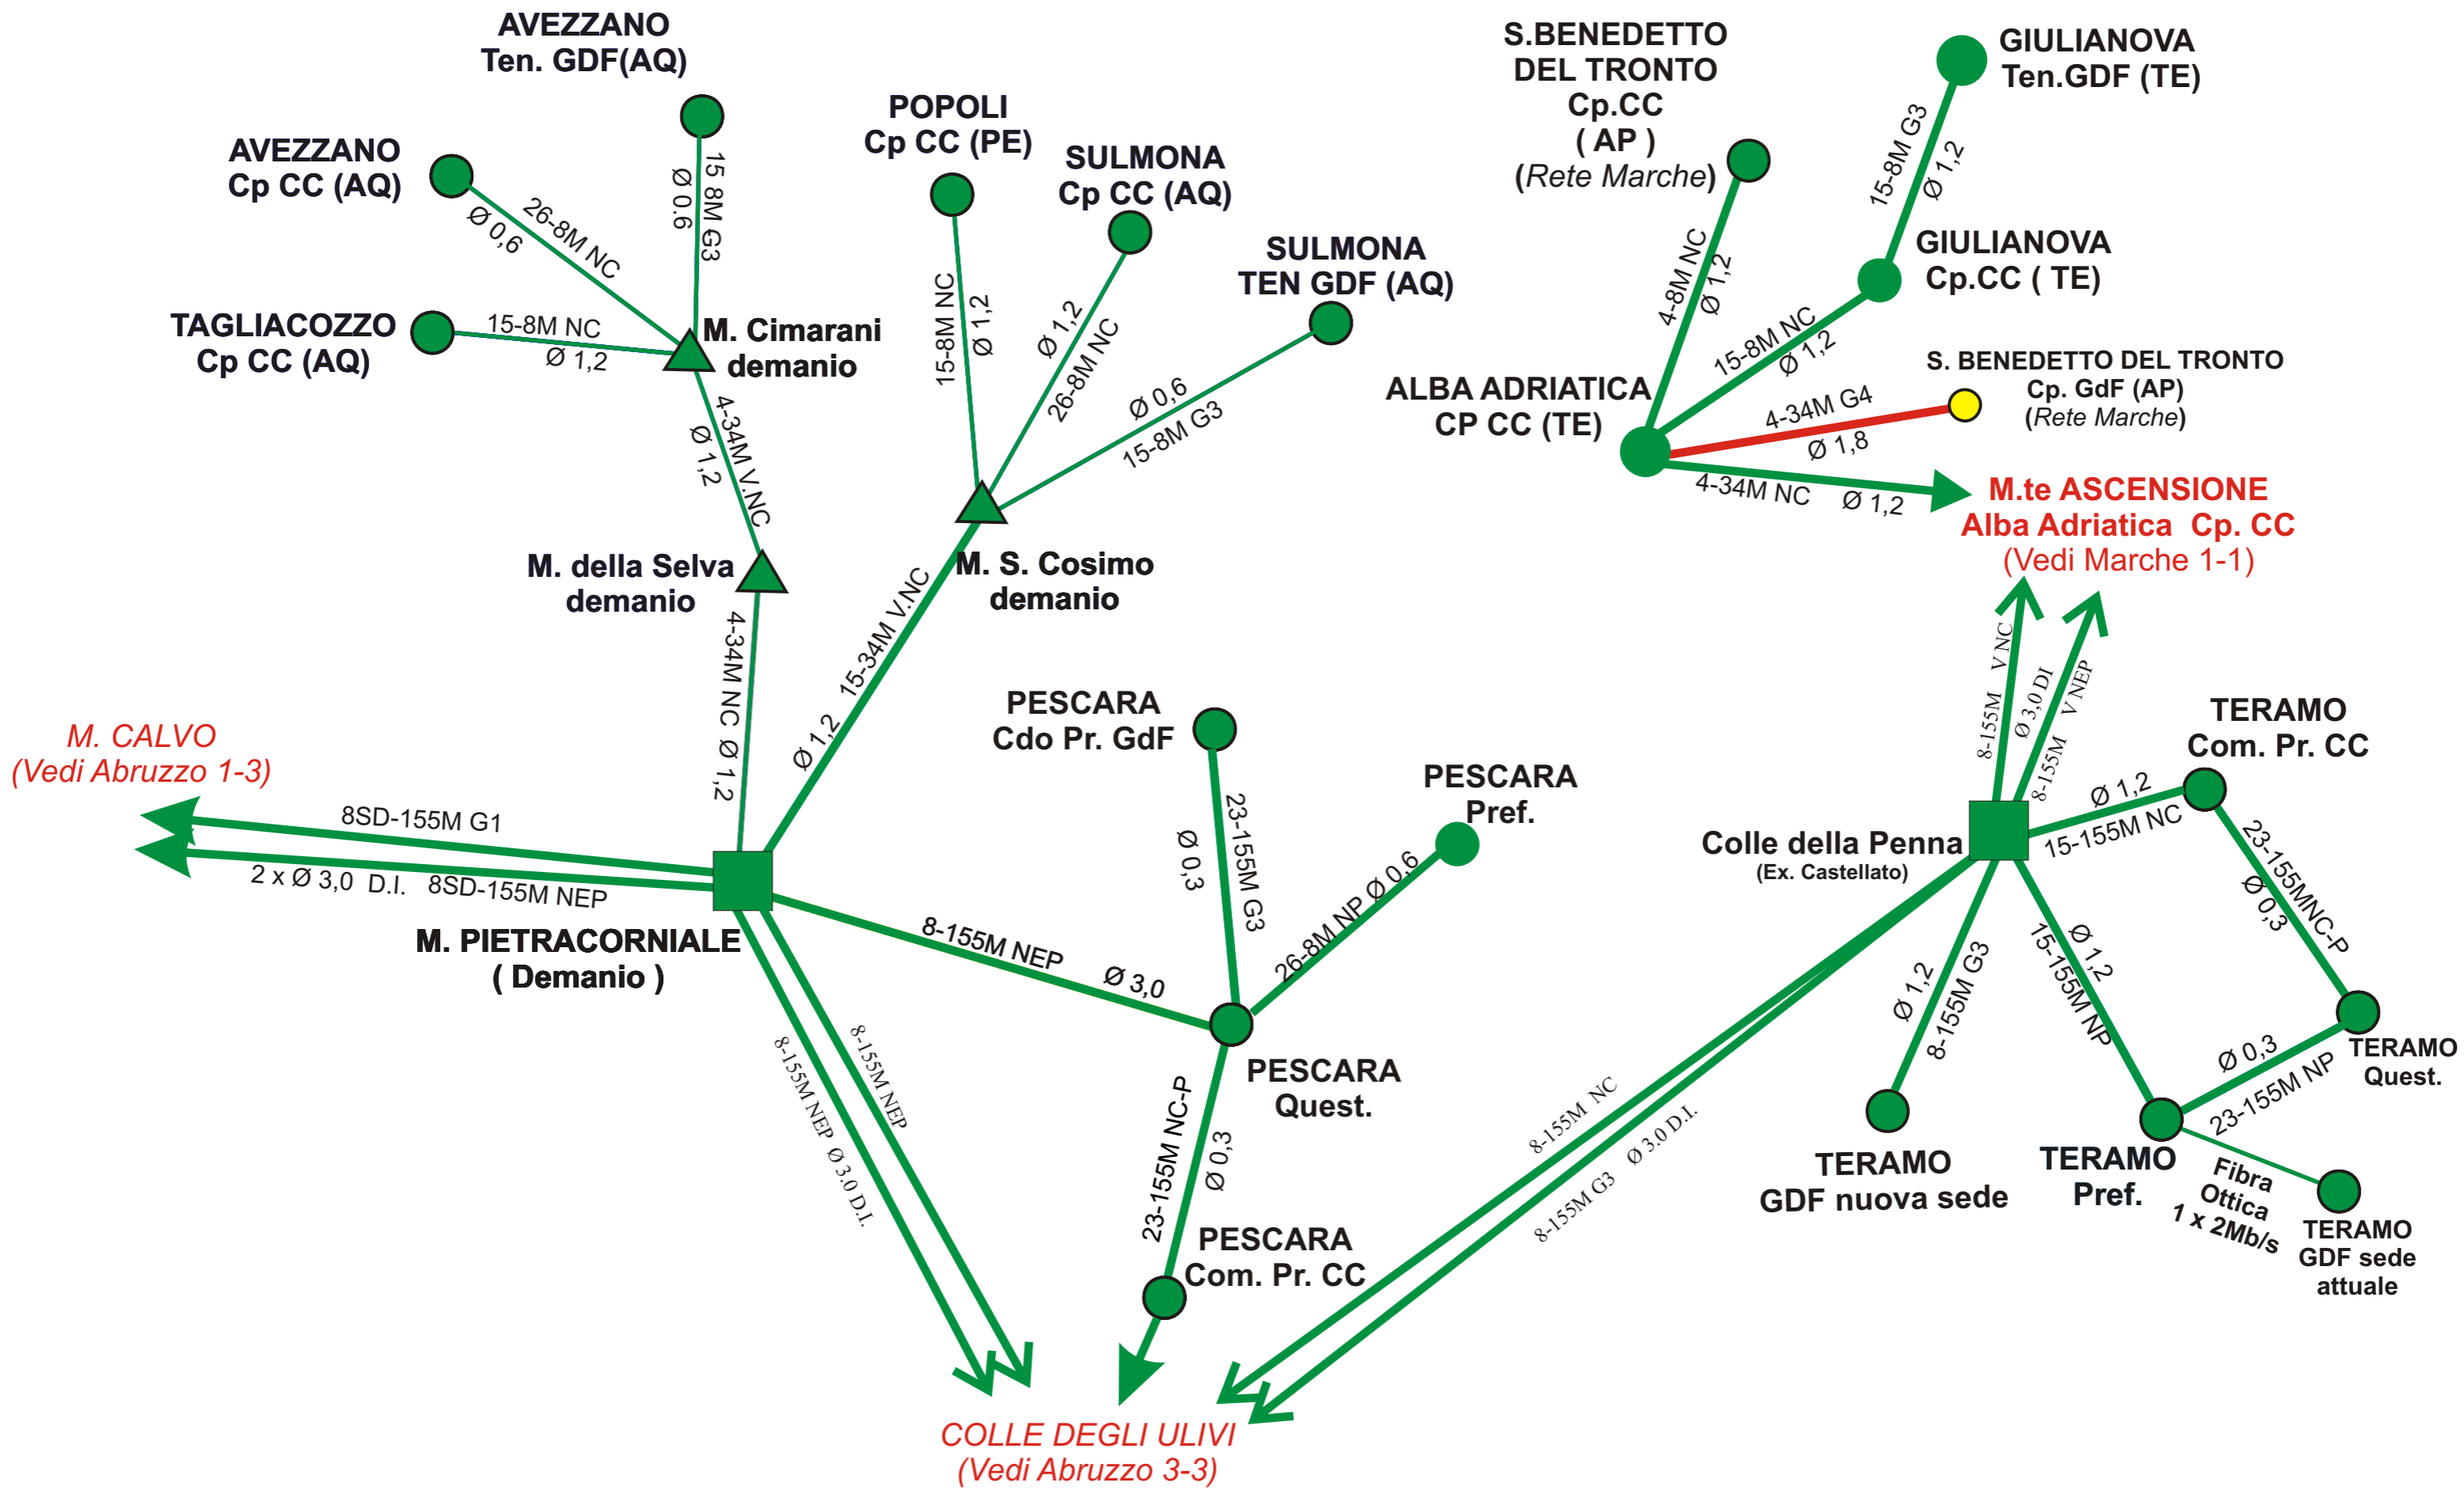

Agg. al 07-09-2017

Titolo:			
INTERPOLIZIA POLIGONALE RADIO ABRUZZO			
Esec.:	Foglio:		
Prog.:	(2 di 3)		
Appr.:	Data: 07-09-2017	Rev.: 8	
Doc.Num.:			File: Pol Abruzzo 2