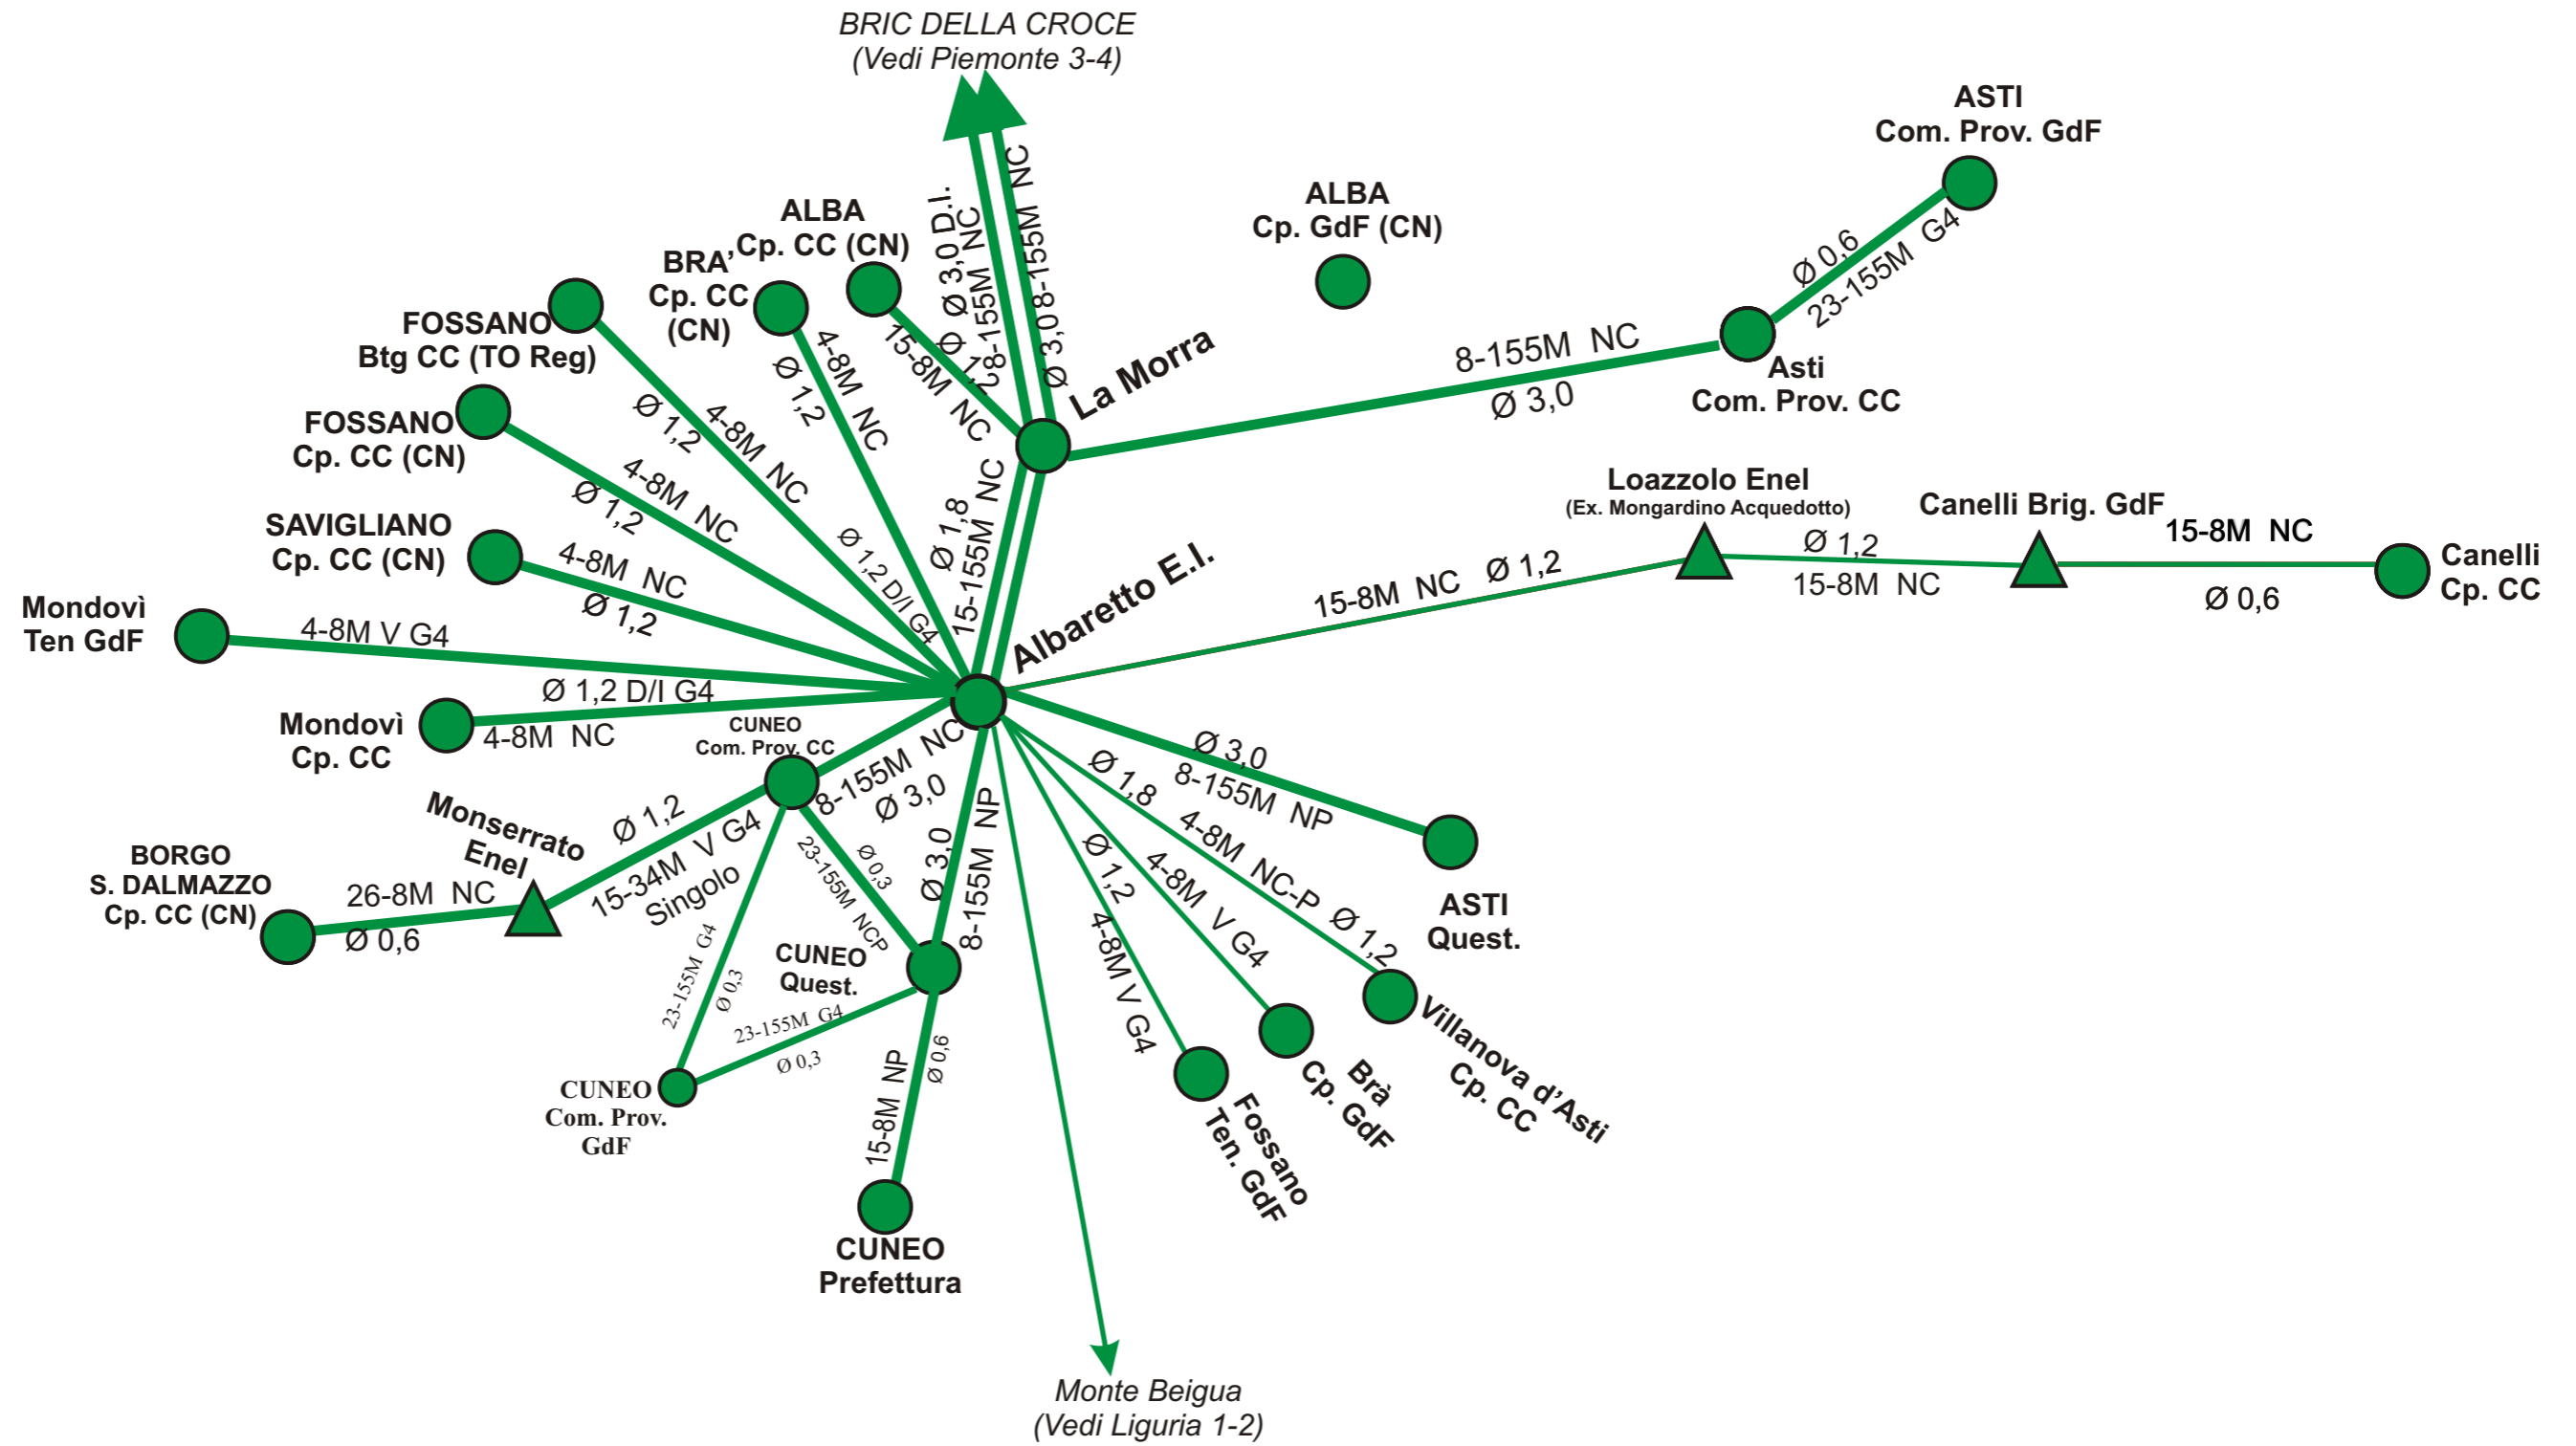

## Rete Interpolizie Centro - Nord

Report al 07/09/2017

## Situazione Dorsale Centro-Nord al 07-09-2017

Agg. al 07-09-2017

Titolo:			
<b>INTERPOLIZIA POLIGONALE RADIO PIEMONTE E VALLE D'AOSTA</b>			
Esec.:	Foglio:		
Prog.:	(1 di 4)		
Appr.:	Data: 07-09-2017	Rev.:	8
Doc.Num.:	File:		Pol Piemonte Aosta 1

Agg. al 07-09-2017

Titolo:			
<b>INTERPOLIZIA POLIGONALE RADIO PIEMONTE E VALLE D'AOSTA</b>			
Esec.:	Foglio:		
Prog.:	( 2 di 4 )		
Appr.:	Data: 07-09-2017	Rev.:	8
Doc.Num.:	File:		Poi Piemonte Aosta 2