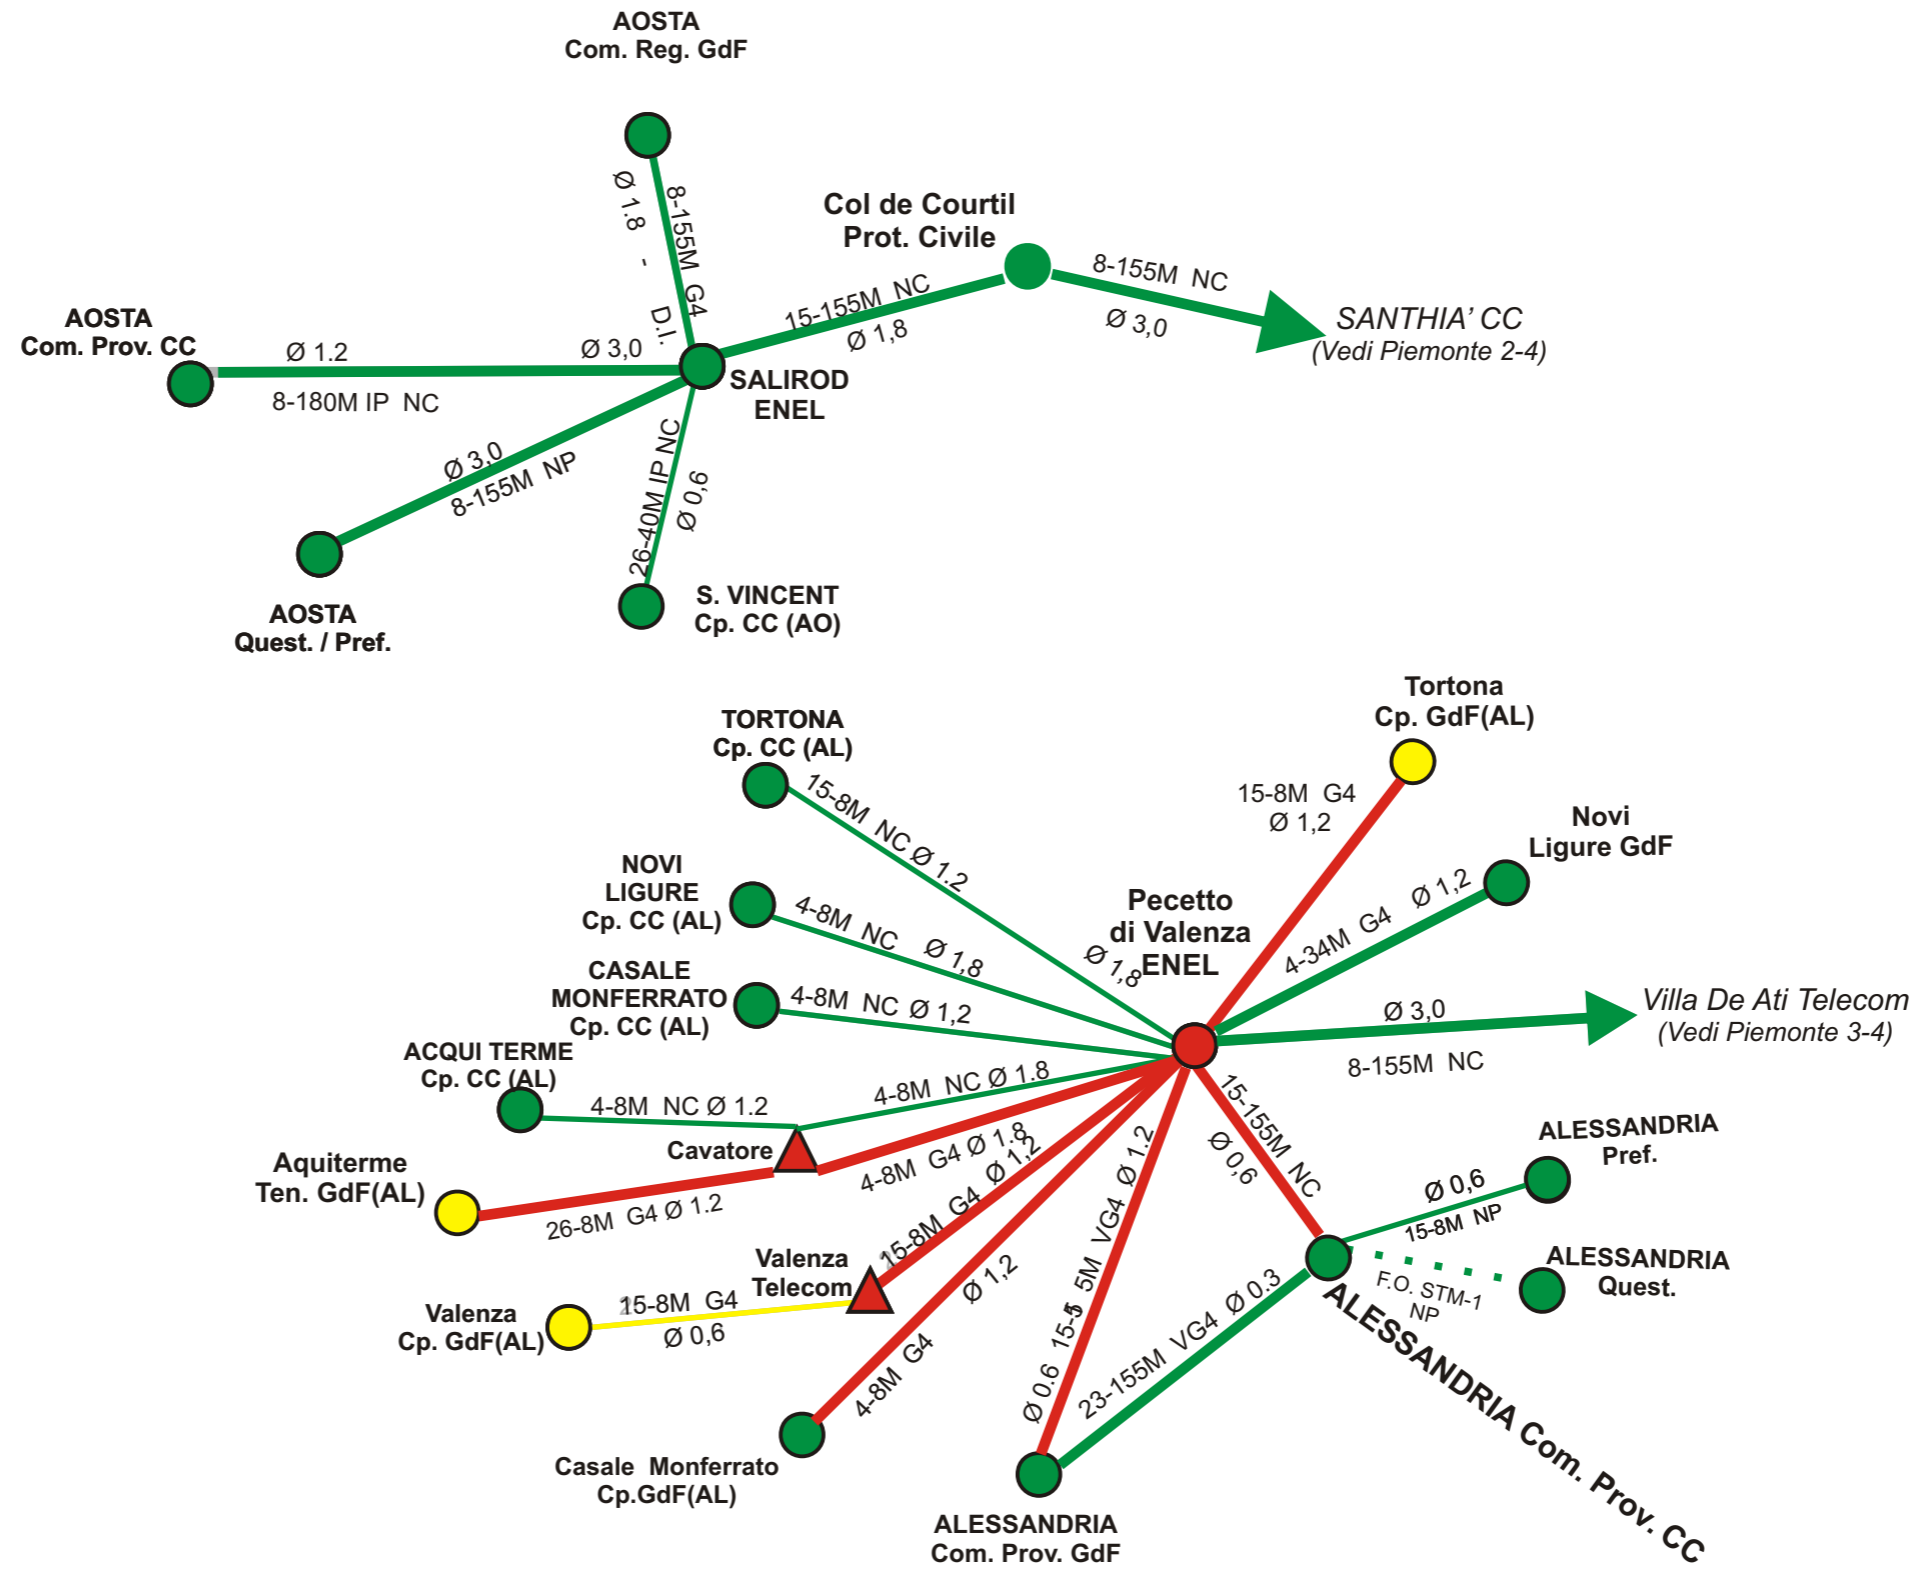

Agg. al 07-09-2017

Titolo:			
INTERPOLIZIA POLIGONALE RADIO PIEMONTE E VALLE D'AOSTA			
Esec.:	Foglio:		
Prog.:	(1 di 4)		
Appr.:	Data: 07-09-2017	Rev.:	8
Doc.Num.:	File:		Pol Piemonte Aosta 1