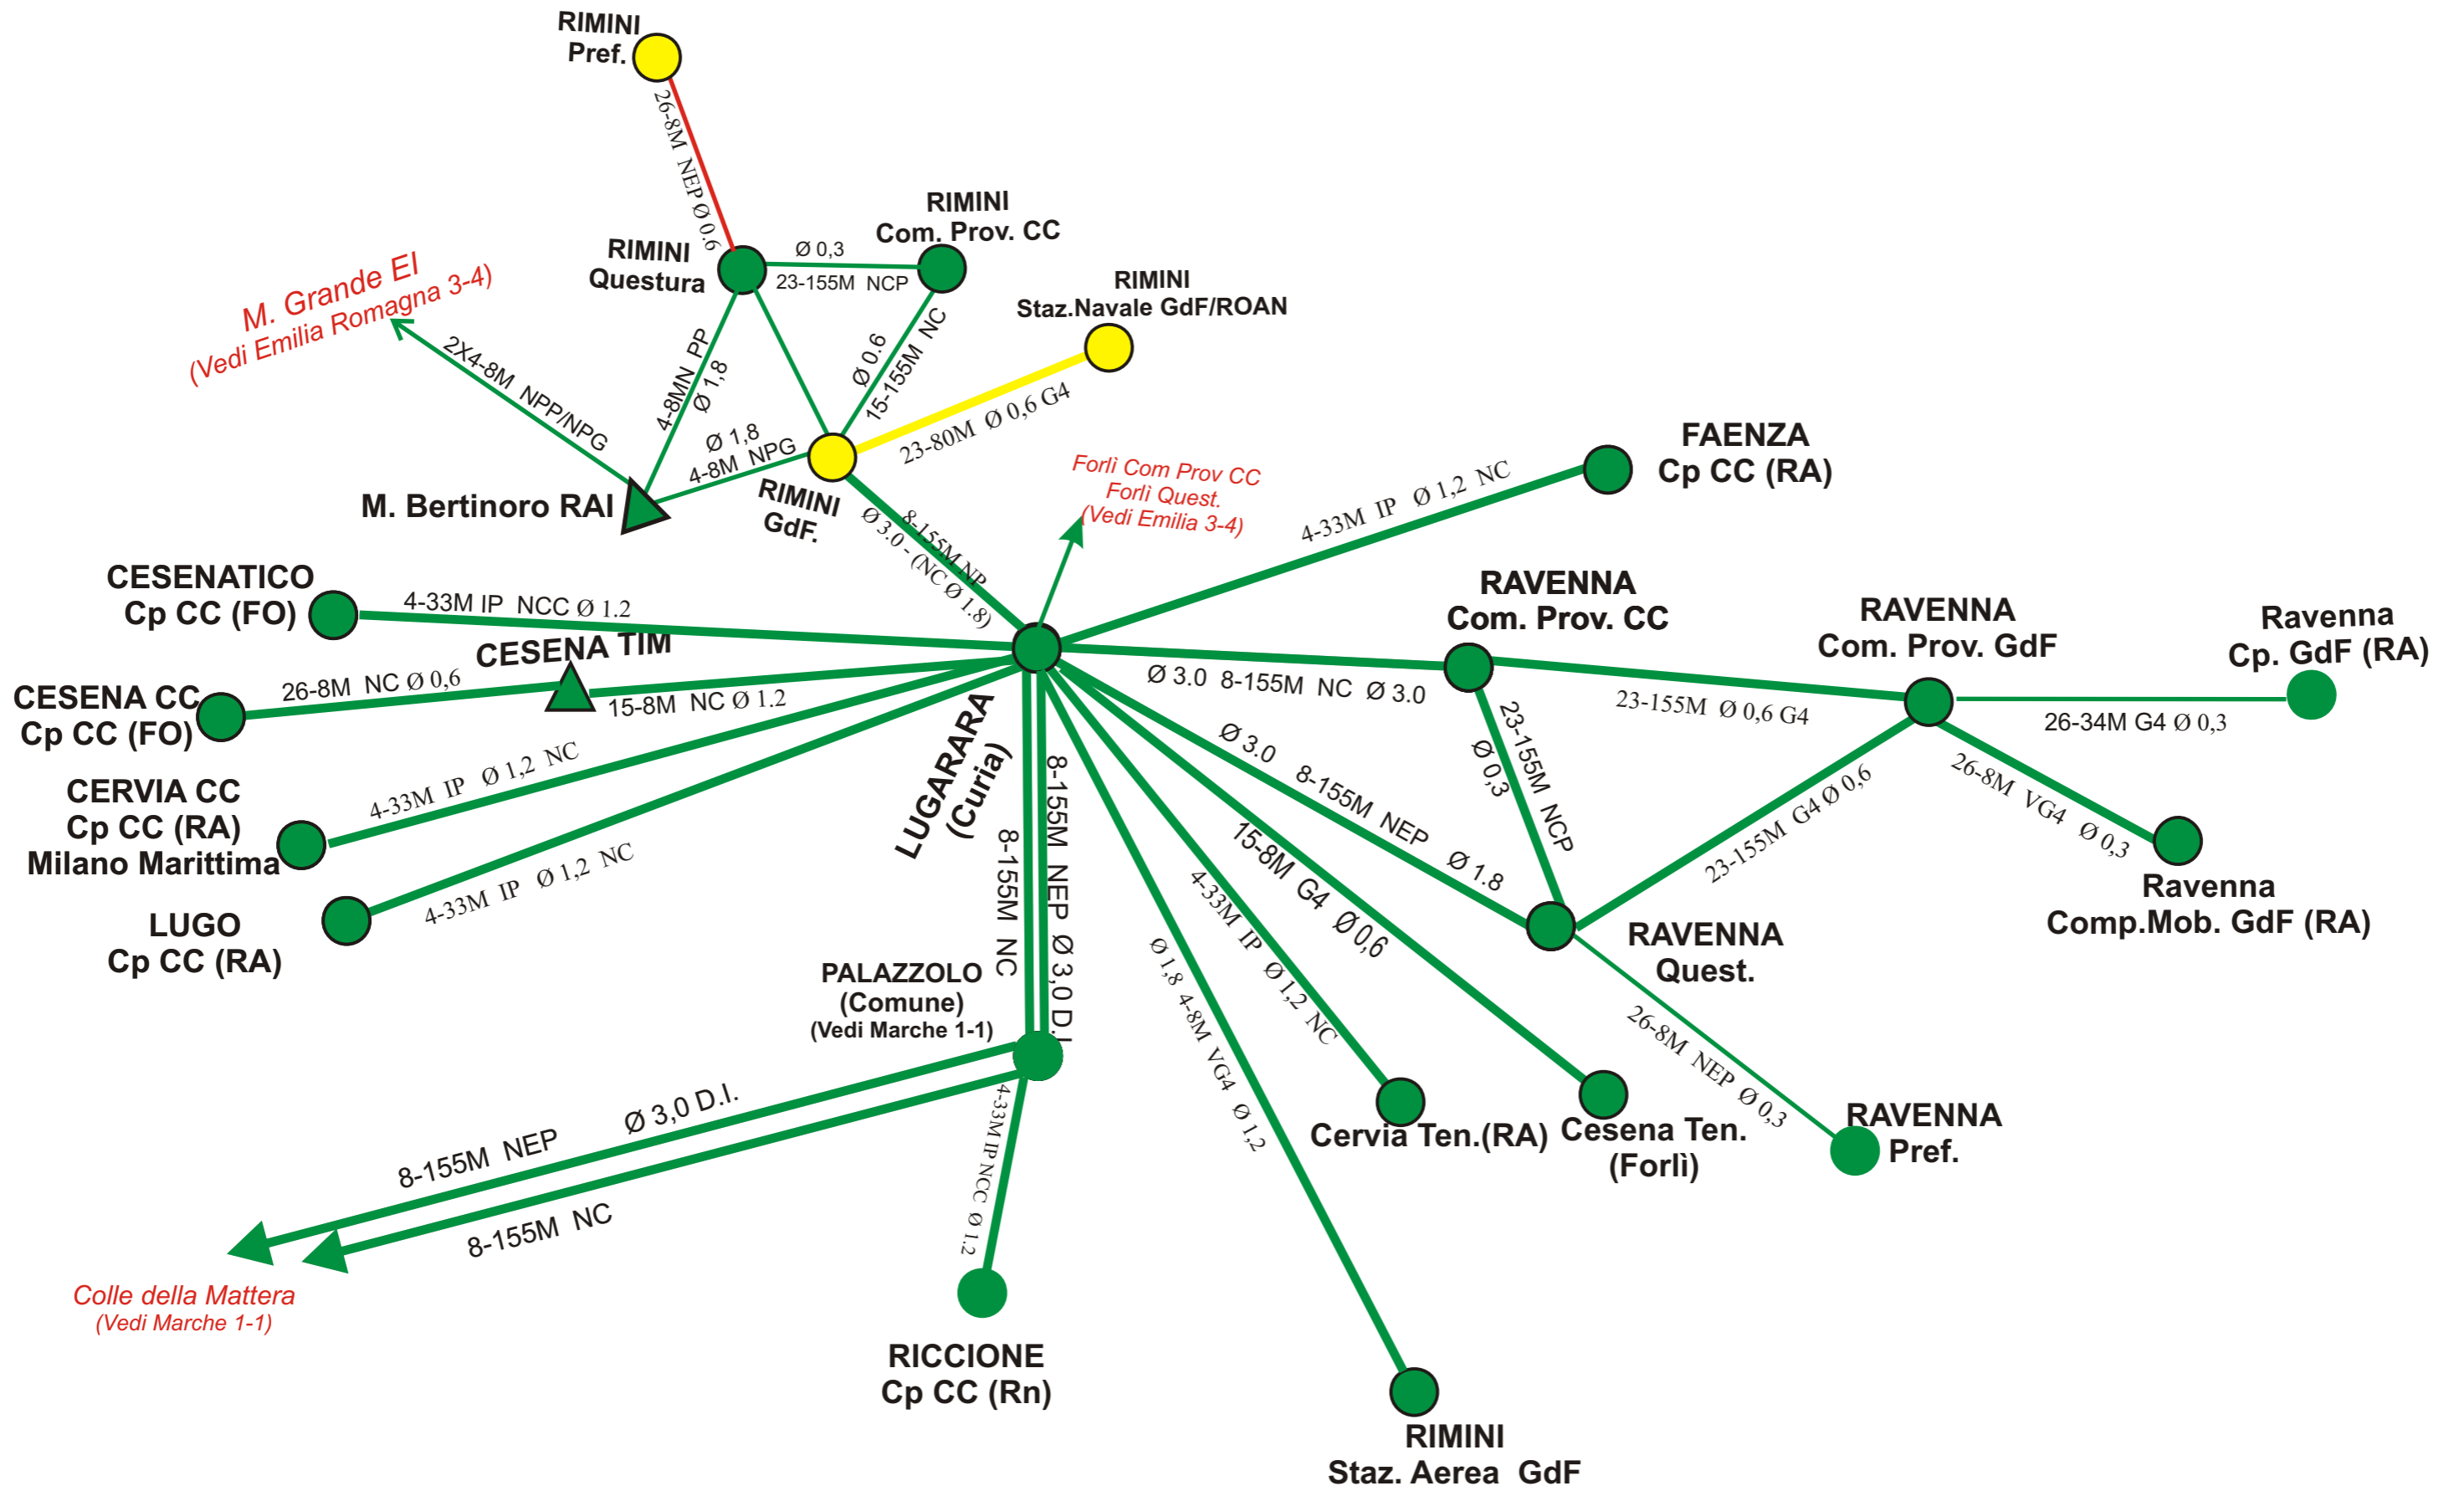

Agg. al 07-09-2017

Titolo:			
<b>INTERPOLIZIA POLIGONALE RADIO EMILIA ROMAGNA</b>			
Esec.:	Foglio:		
Prog.:	( 1 di 4 )		
Appr.:	Data: 07-09-2017	Rev.:	8
Doc.Num.:	File:		Pol Emilia-Romagna 1

Agg. al 07-09-2017

Titolo:			
<b>INTERPOLIZIA POLIGONALE RADIO EMILIA ROMAGNA</b>			
Esec.:	Foglio:		
Prog.:	( 2 di 4 )		
Appr.:	Data: 07-09-2017	Rev.:	8
Doc.Num.:	File:		Pol Emilia-Romagna 2

Agg. al 07-09-2017

Titolo:			
<b>INTERPOLIZIA POLIGONALE RADIO EMILIA ROMAGNA</b>			
Esec.:	Foglio:		
Prog.:	( 4 di 4 )		
Appr.:	Data: 07-09-2017	Rev.:	8
Doc.Num.:			File: Pol Emilia-Romagna 4