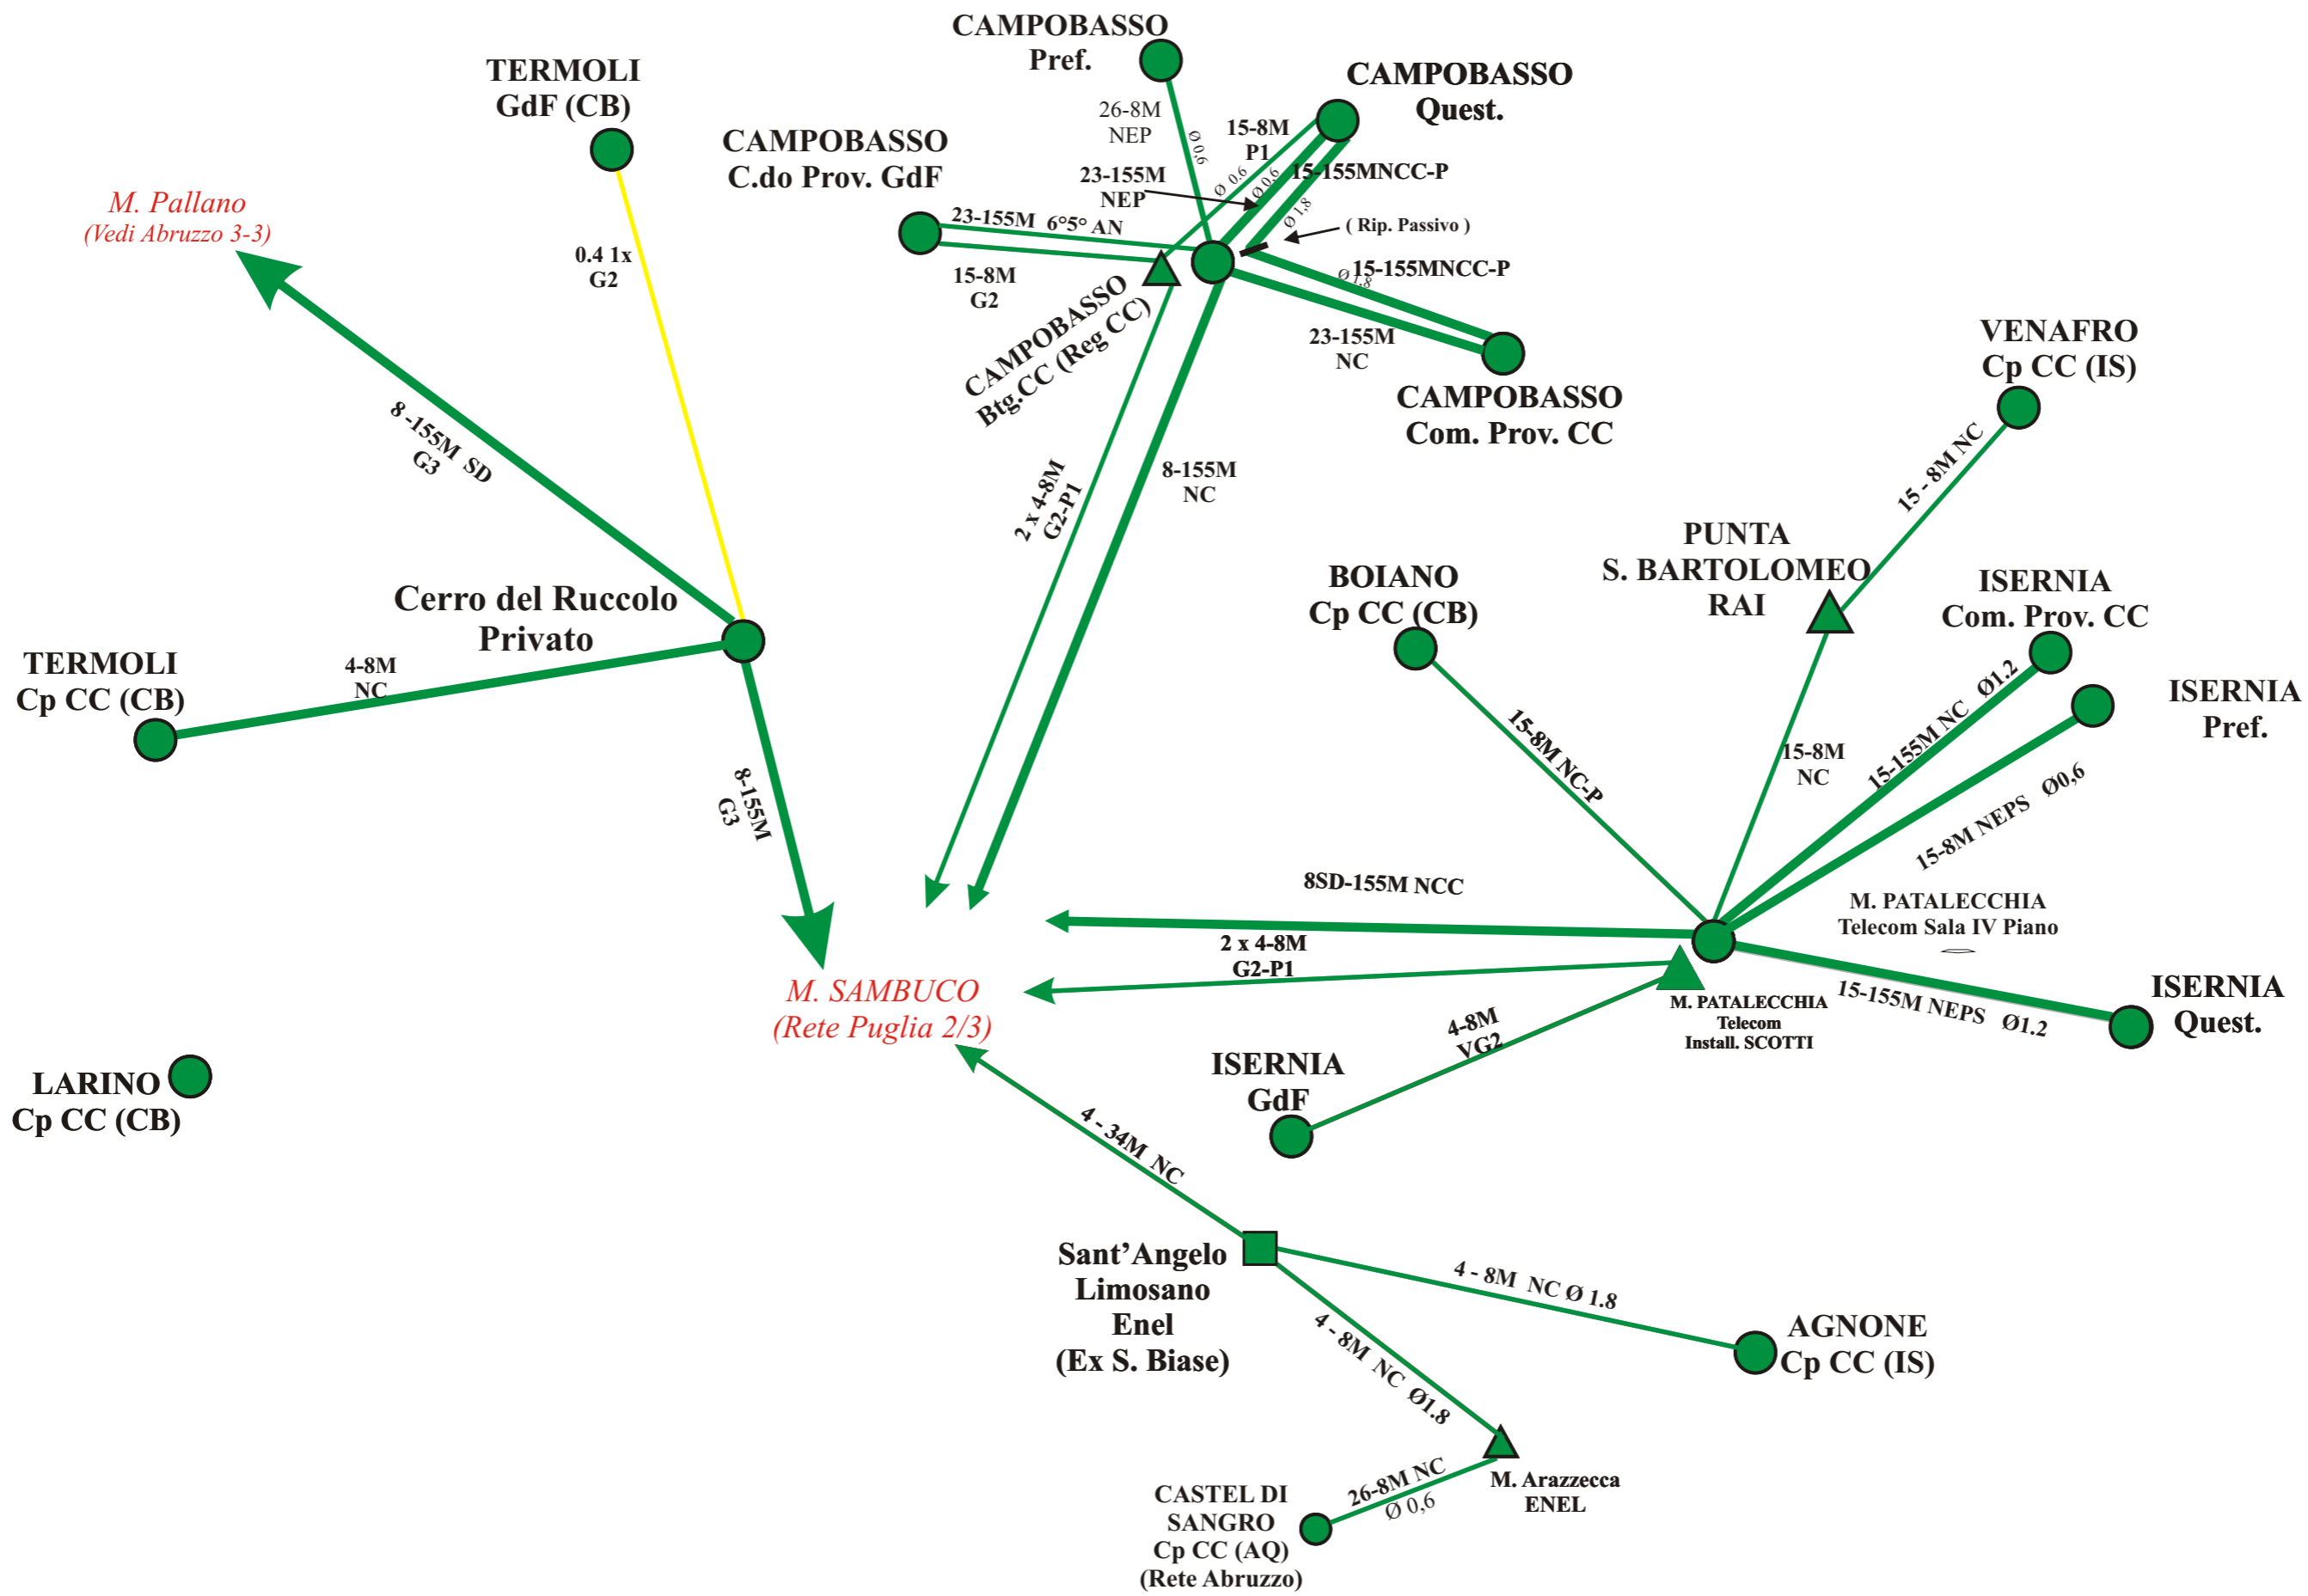

Agg. al 07-09-2017

Titolo:			
<b>INTERPOLIZIA POLIGONALE RADIO LAZIO</b>			
Esec.:	Foglio:		
Prog.:	( 4 di 4 )		
Appr.:	Data: 07-09-2017	Rev.:	8
Doc.Num.:			File: Pol Lazio 4

Agg. al 07-09-2017

Titolo:			
<b>INTERPOLIZIA POLIGONALE RADIO ABRUZZO</b>			
Esec.:	Foglio:		
Prog.:	( 2 di 3 )		
Appr.:	Data: 07-09-2017	Rev.: 8	
Doc.Num.:			File: Pol Abruzzo 2

*M. PIETRACORNIALE  
Pescara Com. Pr. CC  
Colle della Penna  
(Vedi Abruzzo 2-3)*

*Cerro del Ruccolo  
(Vedi Molise 1-1)*

Agg. al 07-09-2017

Titolo:			
<b>INTERPOLIZIA POLIGONALE RADIO ABRUZZO</b>			
Esec.:	Foglio:		
Prog.:	( 3 di 3 )		
Appr.:	Data: 07-09-2017	Rev.:	8
Doc.Num.:			File: Pol Abruzzo 3