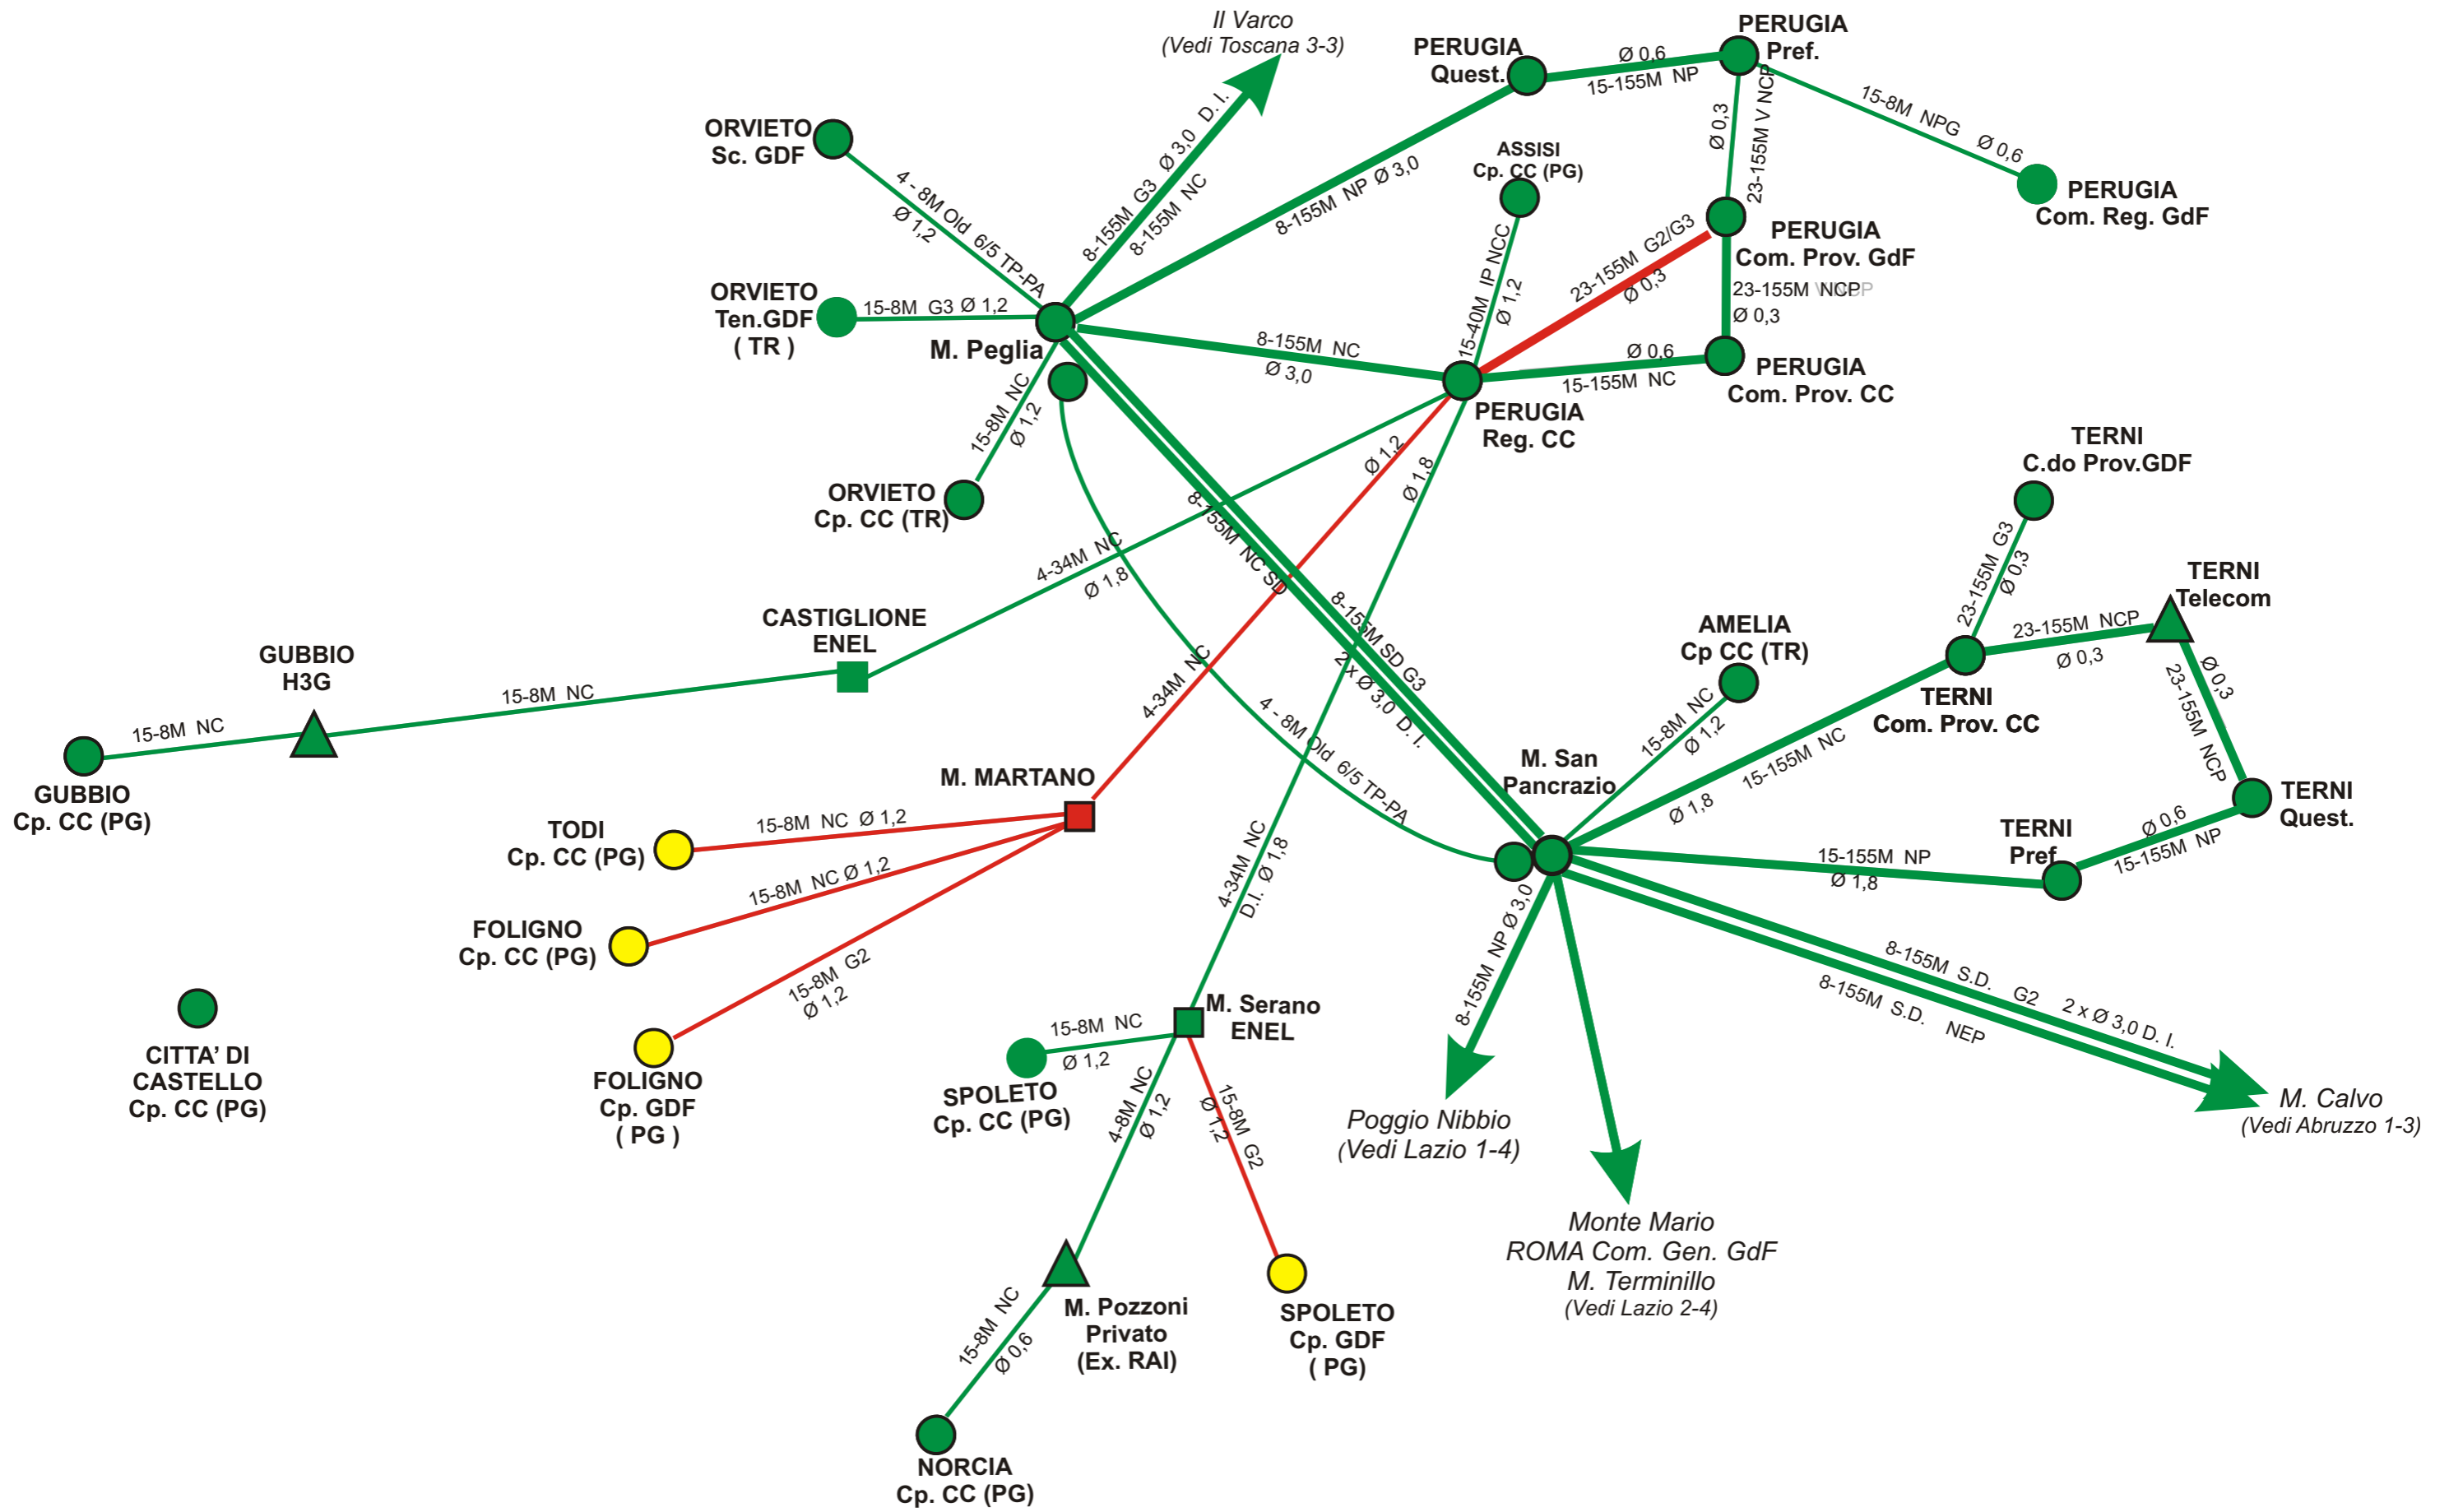

Agg. al 07-09-2017

Titolo:			
<b>INTERPOLIZIA POLIGONALE RADIO TOSCANA</b>			
Esec.:	Foglio:		
Prog.:	( 1 di 3 )		
Appr.:	Data: 07-09-2017	Rev.:	8
Doc.Num.:	File: Pol Toscana 1		

Agg. al 07-09-2017

Titolo:			
<b>INTERPOLIZIA POLIGONALE RADIO TOSCANA</b>			
Esec.:	Foglio:		
Prog.:	( 2 di 3 )		
Appr.:	Data: 07-09-2017	Rev.:	8
Doc.Num.:			File: Pol Toscana 2