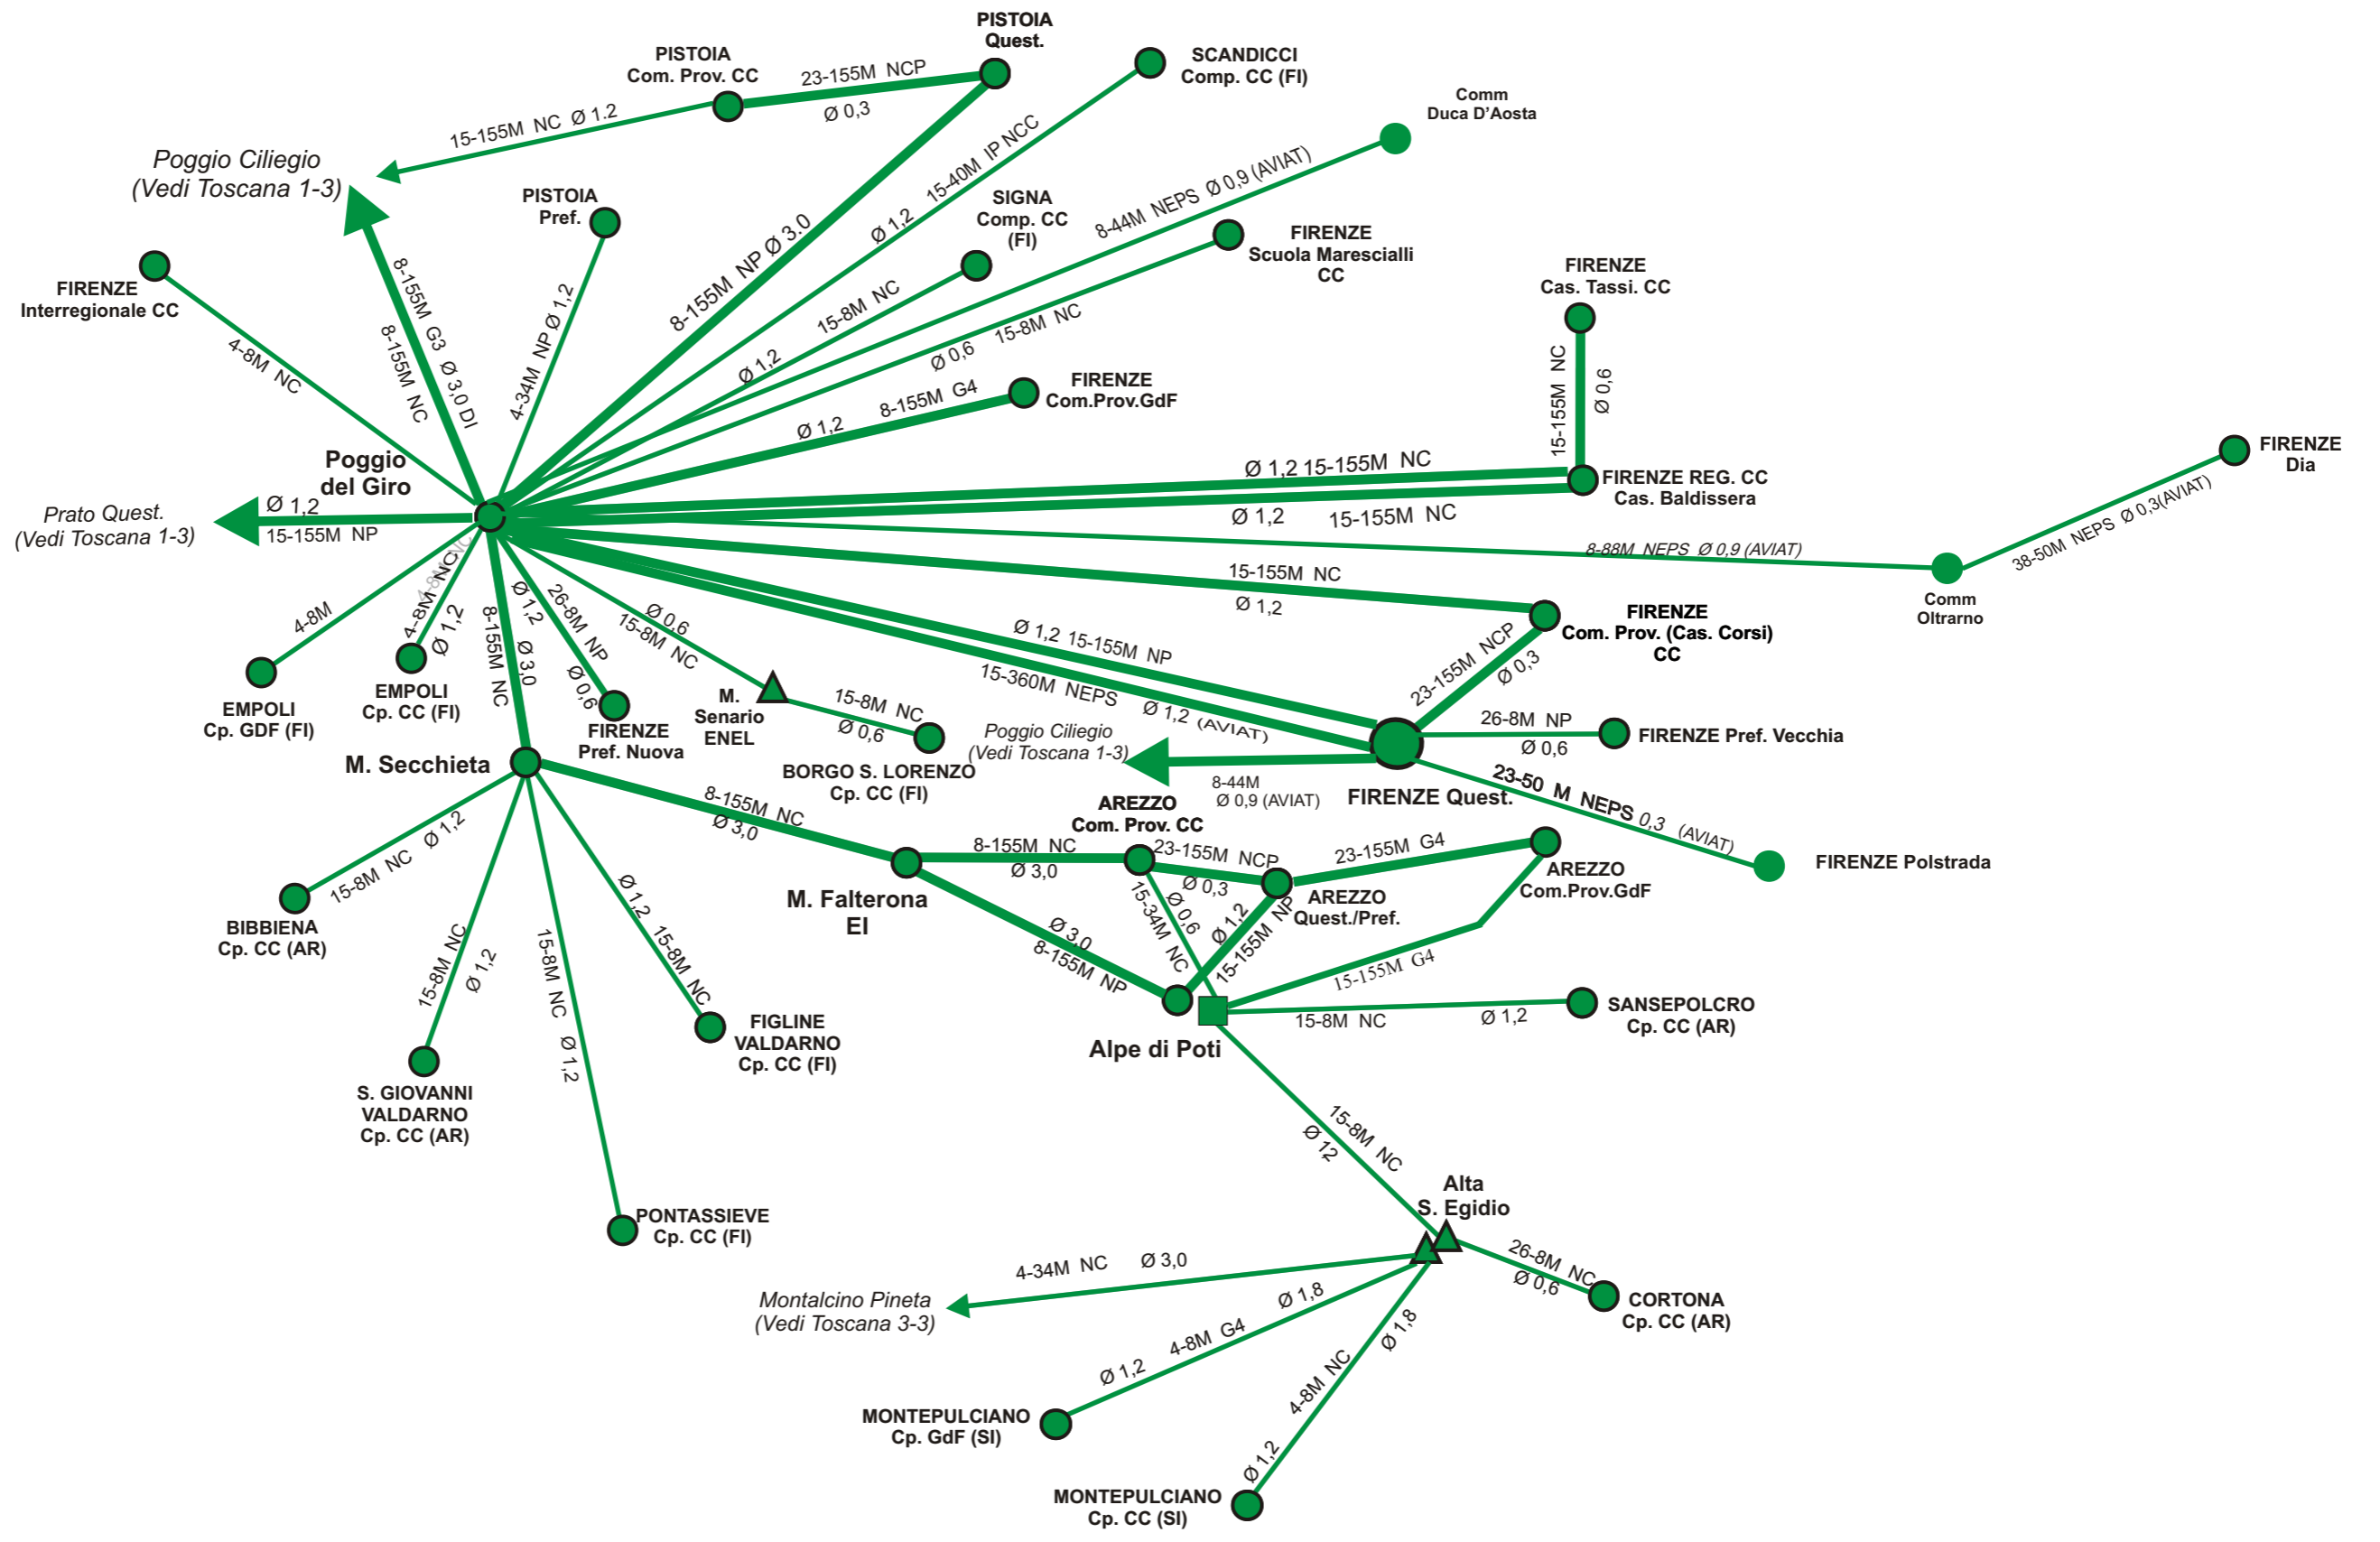

Agg. al 07-09-2017

Titolo:			
INTERPOLIZIA POLIGONALE RADIO TOSCANA			
Esec.:	Foglio:		
Prog.:	(2 di 3)		
Appr.:	Data: 07-09-2017	Rev.:	8
Doc.Num.:			File: Pol Toscana 2